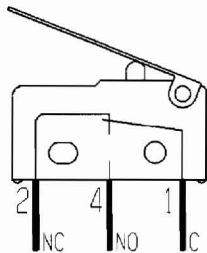

Montage Meldeschalter zur Überwachung der Deckelstellung
Assembling pilot switch for controlling the lid position
Montage de interrupteur de signalisation pour
surveillance de la position du couvercle

Wechsler **5A / 250V a.c.**
 4A / 30V d.c.

Changeover contact
Contact inverseur

Anschlussbelegung, Einbaulage und Leichtgängigkeit des Betätigungshebels beachten!
Pay attention for terminal assignment, mounting position and easy movement of actuating lever!
Merci de bien vouloir respecter le raccordement du contact, le sens de montage et la fragilité du levier !