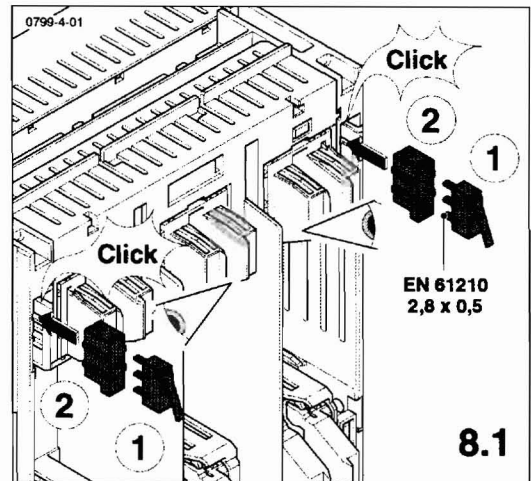

Montage Meldeschalter zur Überwachung der Deckelstellung
Assembling pilot switch for controlling the lid position
Montage de interrupteur de signalisation pour
surveillance de la position du couvercle

Wechsler **5A / 250V a.c.**
 4A / 30V d.c.

Changeover contact
Contact inverseur

Anschlussbelegung, Einbaulage und Leichtgängigkeit des Betätigungshebels beachten!
Pay attention for terminal assignment, mounting position and easy movement of actuating lever!
Merci de bien vouloir respecter le raccordement du contact, le sens de montage et la fragilité du levier !