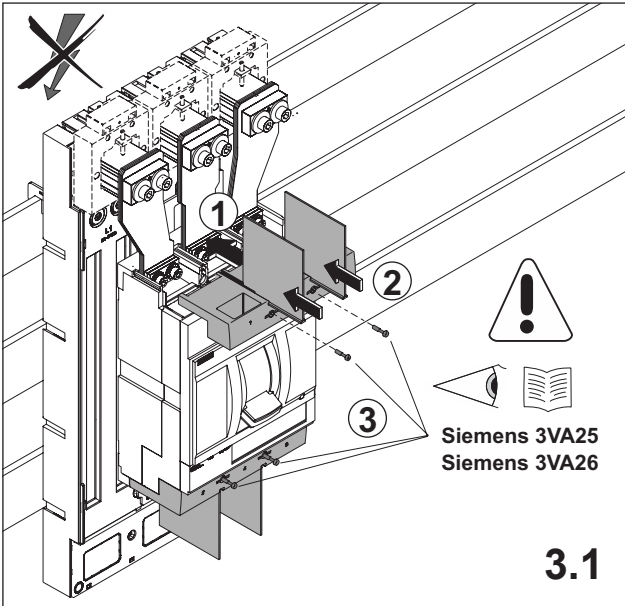

注意: 安装前或检修前应切断电源，以防事故。开关应安装在适合的箱体，同时应做好防污染保护。只有专业人员才能做运行、维护、保养的工作。

Werkzeuge Tools

1. Montage EQUES®185Power

Assembly EQUES®185Power

2. Montage Siemens 3VA25 und 3VA26

Assembly Siemens 3VA25 and 3VA26

Montagehilfe nur bei Siemens 3VA25

Mounting tool only to Siemens 3VA25

3. Abdeckung IP20

Cover IP20

Notizen

A grid of 20 columns and 20 rows of small dots, intended for taking notes.

Notizen

Grid of dots for notes.