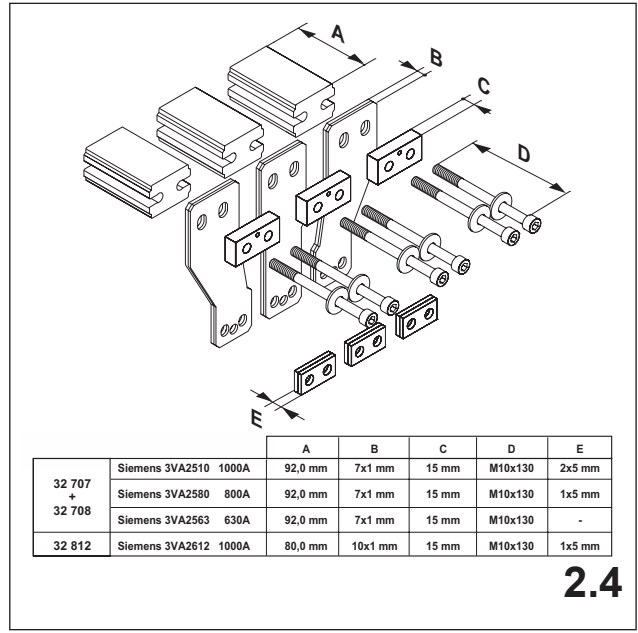

注意: 安装前或检修前应切断电源，以防事故。开关应安装在适合的箱体，同时应做好防污染保护。只有专业人员才能做运行、维护、保养的工作。

Werkzeuge Tools

1. Montage EQUES®185Power

Assembly EQUES®185Power

2. Montage Siemens 3VA25 und 3VA26

Assembly Siemens 3VA25 and 3VA26

Montagehilfe nur bei Siemens 3VA25

Mounting tool only to Siemens 3VA25

3. Abdeckung IP20

Cover IP20

Notizen

A grid of 20 columns and 20 rows of small dots, intended for taking notes.

Notizen

Grid of dots for notes.