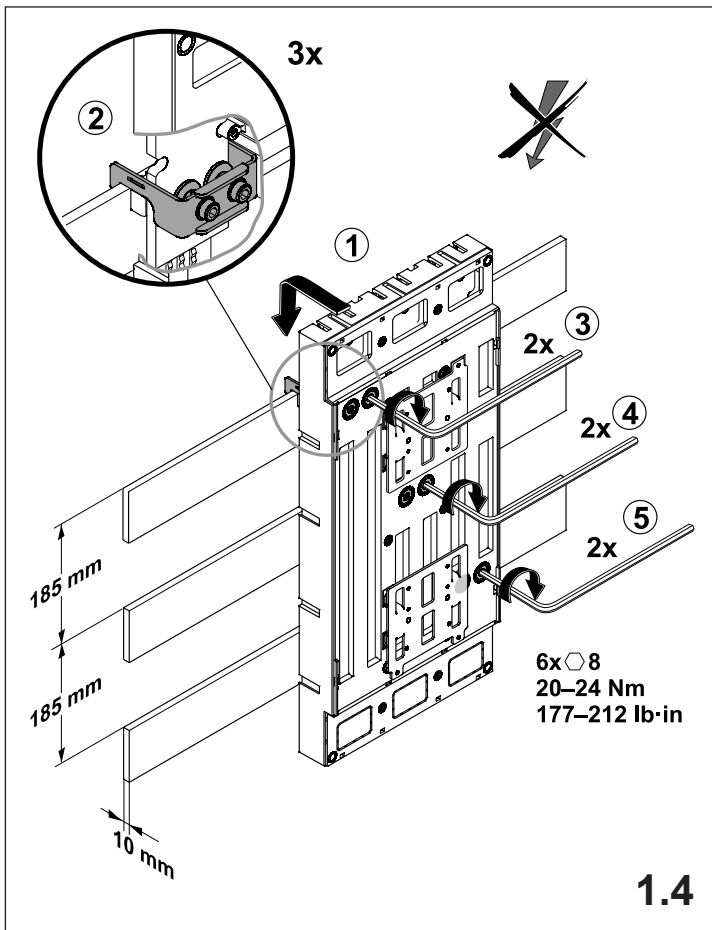

注意: 安装前或检修前应切断电源，以防事故。开关应安装在适合的箱体，同时应做好防污染保护。只有专业人员才能做运行、维护、保养的工作。

Werkzeuge Tools

1. Montage EQUES®185Power

Assembly EQUES®185Power

2. Montage Siemens 3VA25 und 3VA26

Assembly Siemens 3VA25 and 3VA26

Montagehilfe nur bei Siemens 3VA25

Mounting tool only to Siemens 3VA25

3. Abdeckung IP20

Cover IP20

Notizen

A grid of 20 columns and 20 rows of small dots, intended for taking notes.

Notizen

Grid of dots for notes.