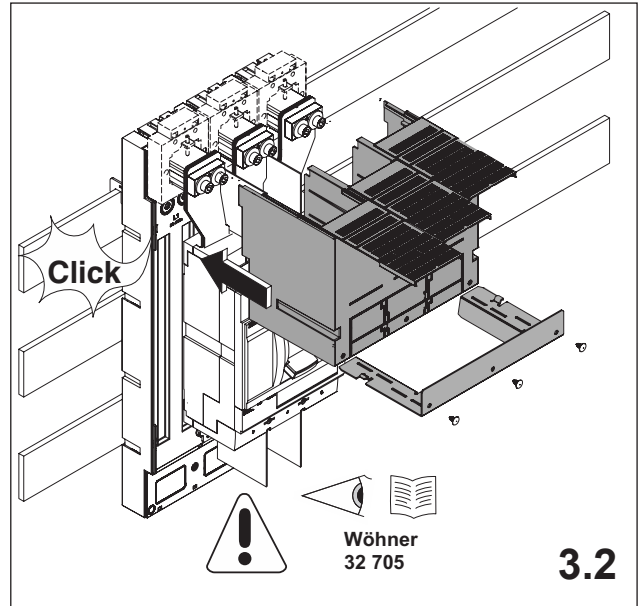

注意: 安装前或检修前应切断电源，以防事故。开关应安装在适合的箱体，同时应做好防污染保护。只有专业人员才能做运行、维护、保养的工作。

Werkzeuge Tools

1. Montage EQUES®185Power

Assembly EQUES®185Power

2. Montage Siemens 3VA25 und 3VA26

Assembly Siemens 3VA25 and 3VA26

Montagehilfe nur bei Siemens 3VA25

Mounting tool only to Siemens 3VA25

3. Abdeckung IP20

Cover IP20

Notizen

A grid of 20 columns and 20 rows of small dots, intended for taking notes.

Notizen

Grid of dots for notes.