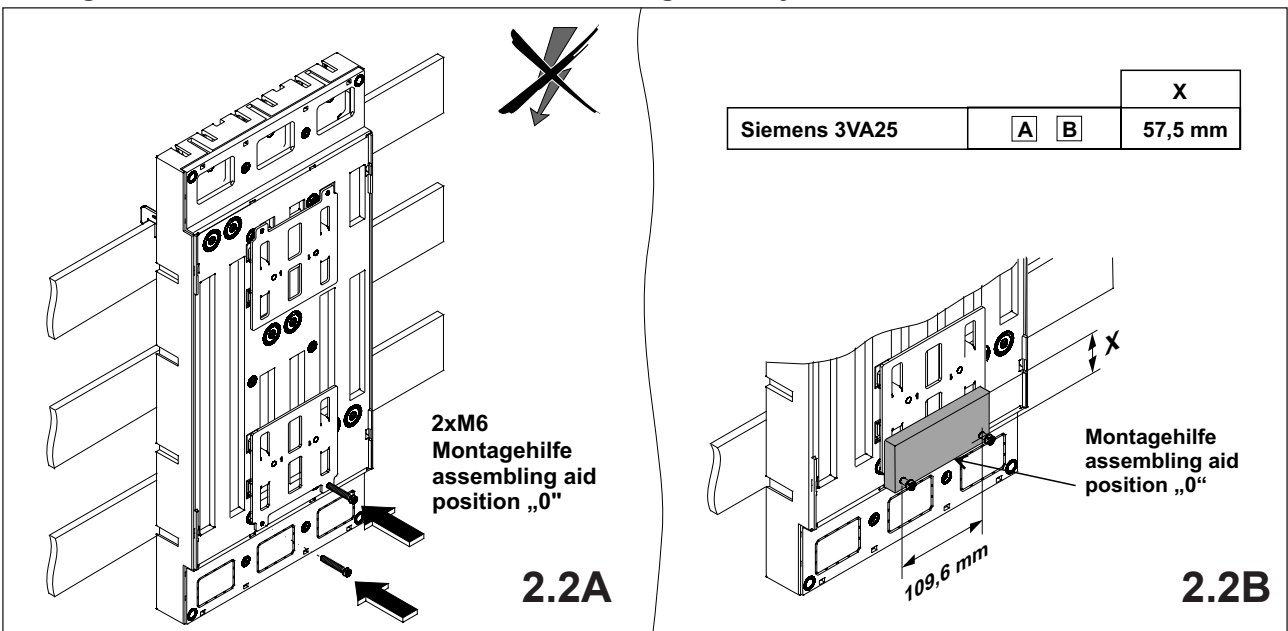

注意: 安装前或检修前应切断电源，以防事故。开关应安装在适合的箱体，同时应做好防污染保护。只有专业人员才能做运行、维护、保养的工作。

Werkzeuge Tools

1. Montage EQUES®185Power

Assembly EQUES®185Power

2. Montage Siemens 3VA25 und 3VA26

Assembly Siemens 3VA25 and 3VA26

Montagehilfe nur bei Siemens 3VA25

Mounting tool only to Siemens 3VA25

3. Abdeckung IP20

Cover IP20

Notizen

A grid of 20 columns and 20 rows of small dots, intended for taking notes.

Notizen

Grid of dots for notes.