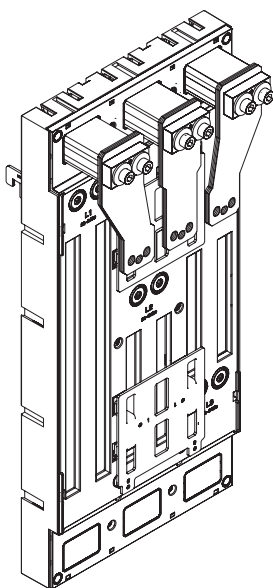

EQUES®185Power - Siemens 3VA25 und 3VA26

Sammelschienenadapter mit Klemmkontaktierung

Busbar adapter with clamp connection

Adaptador con conexión por brida

Adaptateur avec fixation par étriers pour jeu de barres sans perçage

Adattatori per interruttori automatici, per montaggio su barre non forate

母线转接器，带端子连接

Achtung: Vor Installations- oder Servicearbeiten Stromversorgung unterbrechen, um Unfälle zu vermeiden. Die Geräte müssen in einem passenden Gehäuse eingebaut und gegen Verschmutzung geschützt werden. Inbetriebsetzung und Wartung nur durch Fachpersonal!