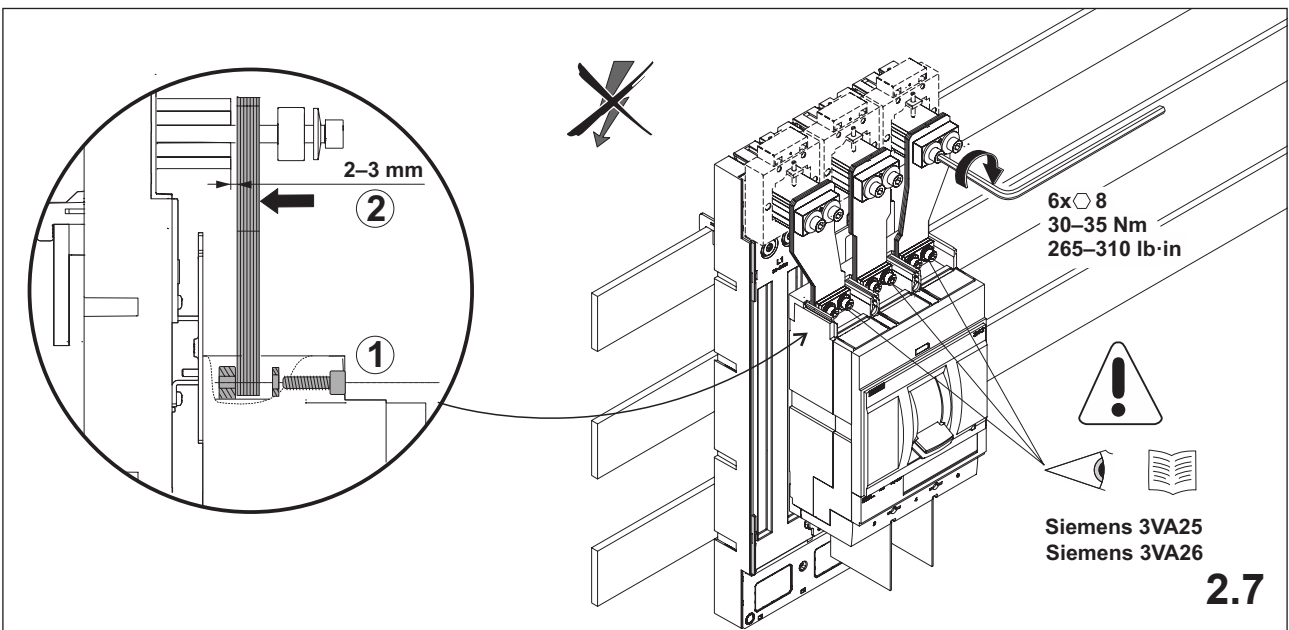

注意: 安装前或检修前应切断电源，以防事故。开关应安装在适合的箱体，同时应做好防污染保护。只有专业人员才能做运行、维护、保养的工作。

Werkzeuge Tools

1. Montage EQUES®185Power

Assembly EQUES®185Power

2. Montage Siemens 3VA25 und 3VA26

Assembly Siemens 3VA25 and 3VA26

Montagehilfe nur bei Siemens 3VA25

Mounting tool only to Siemens 3VA25

3. Abdeckung IP20

Cover IP20

Notizen

A grid of 20 columns and 20 rows of small dots, intended for taking notes.

Notizen

Grid of dots for notes.