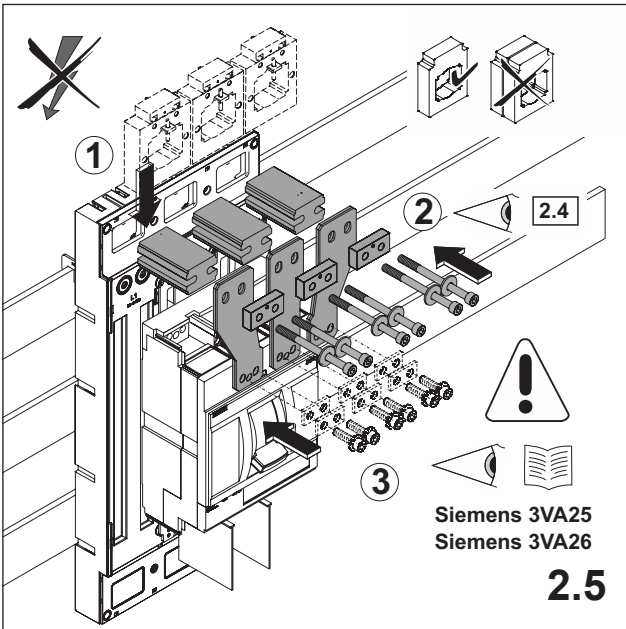

注意: 安装前或检修前应切断电源，以防事故。开关应安装在适合的箱体，同时应做好防污染保护。只有专业人员才能做运行、维护、保养的工作。

Werkzeuge Tools

1. Montage EQUES®185Power

Assembly EQUES®185Power

2. Montage Siemens 3VA25 und 3VA26

Assembly Siemens 3VA25 and 3VA26

Montagehilfe nur bei Siemens 3VA25

Mounting tool only to Siemens 3VA25

3. Abdeckung IP20

Cover IP20

Notizen

A grid of 20 columns and 20 rows of small dots, intended for taking notes.

Notizen

Grid of dots for notes.