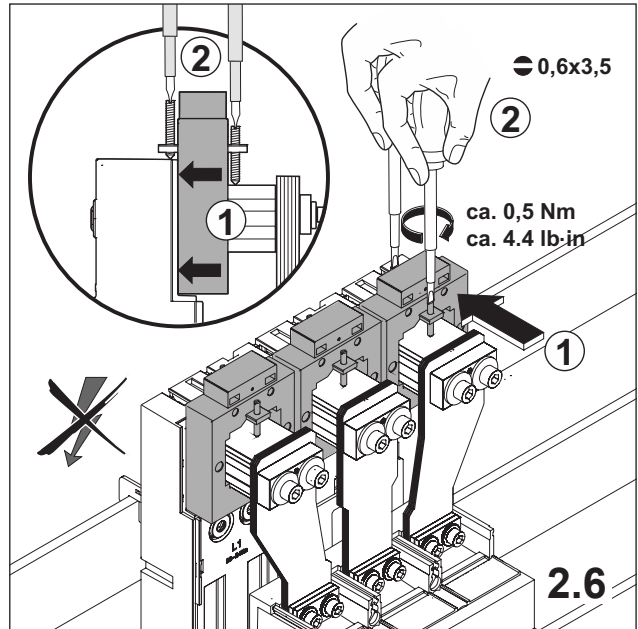

注意: 安装前或检修前应切断电源，以防事故。开关应安装在适合的箱体，同时应做好防污染保护。只有专业人员才能做运行、维护、保养的工作。

Werkzeuge Tools

1. Montage EQUES®185Power

Assembly EQUES®185Power

2. Montage Siemens 3VA25 und 3VA26

Assembly Siemens 3VA25 and 3VA26

Montagehilfe nur bei Siemens 3VA25

Mounting tool only to Siemens 3VA25

3. Abdeckung IP20

Cover IP20

Notizen

A grid of 20 columns and 20 rows of small dots, intended for taking notes.

Notizen

Grid of dots for notes.