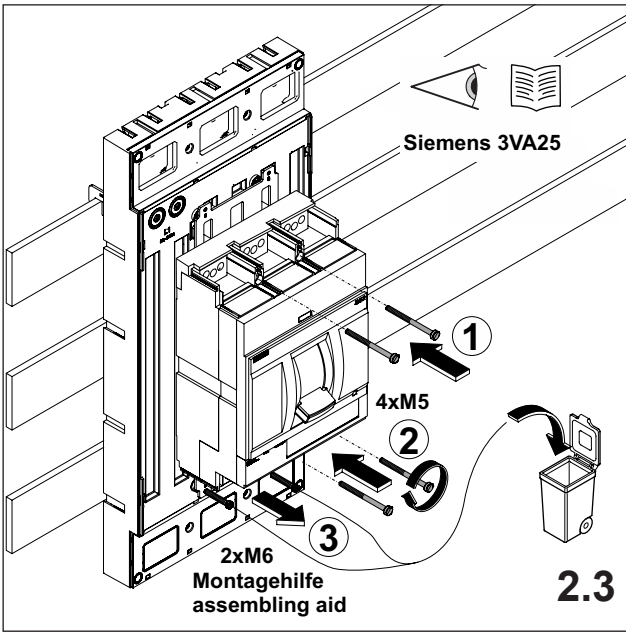

注意: 安装前或检修前应切断电源，以防事故。开关应安装在适合的箱体，同时应做好防污染保护。只有专业人员才能做运行、维护、保养的工作。

Werkzeuge Tools

1. Montage EQUES®185Power

Assembly EQUES®185Power

2. Montage Siemens 3VA25 und 3VA26

Assembly Siemens 3VA25 and 3VA26

Montagehilfe nur bei Siemens 3VA25

Mounting tool only to Siemens 3VA25

3. Abdeckung IP20

Cover IP20

Notizen

A grid of 20 columns and 20 rows of small dots, intended for taking notes.

Notizen

Grid of dots for notes.