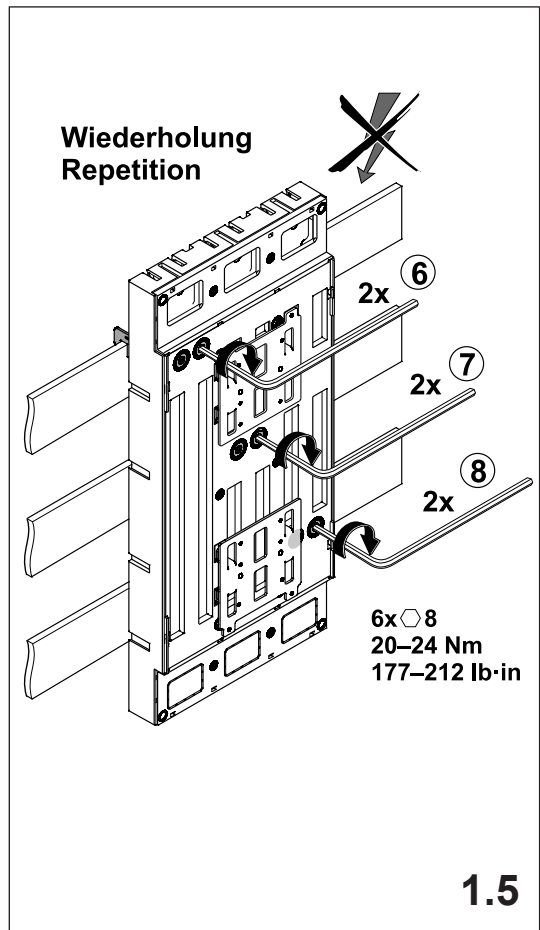

注意: 安装前或检修前应切断电源，以防事故。开关应安装在适合的箱体，同时应做好防污染保护。只有专业人员才能做运行、维护、保养的工作。

Werkzeuge Tools

1. Montage EQUES®185Power

Assembly EQUES®185Power

2. Montage Siemens 3VA25 und 3VA26

Assembly Siemens 3VA25 and 3VA26

Montagehilfe nur bei Siemens 3VA25

Mounting tool only to Siemens 3VA25

3. Abdeckung IP20

Cover IP20

Notizen

A grid of 20 columns and 20 rows of small dots, intended for taking notes.

Notizen

Grid of dots for notes.