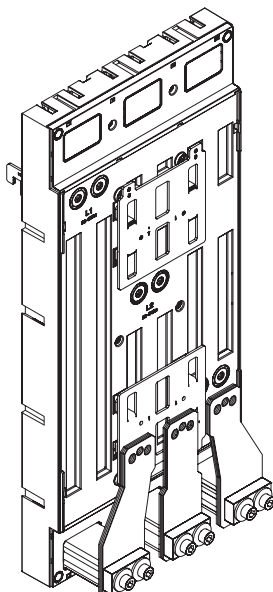

EQUES®185Power - Siemens 3VA25 und 3VA26

Sammelschienenadapter mit Klemmkontaktierung

Busbar adapter with clamp connection

Adaptador con conexión por brida

Adaptateur avec fixation par étriers pour jeu de barres sans perçage

Adattatori per interruttori automatici, per montaggio su barre non forate

母线转接器，带端子连接

Achtung: Vor Installations- oder Servicearbeiten Stromversorgung unterbrechen, um Unfälle zu vermeiden. Die Geräte müssen in einem passenden Gehäuse eingebaut und gegen Verschmutzung geschützt werden. Inbetriebsetzung und Wartung nur durch Fachpersonal!