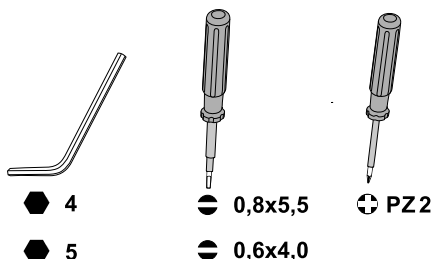

32691
 für / for
 Eaton NZM1
 Rockwell 140 G-H
 Allen Bradley 140 G-H
 ABB Tmax XT2

Werkzeuge Tools

Achtung: Vor Installations- oder Servicearbeiten Stromversorgung unterbrechen, um Unfälle zu vermeiden. Die Geräte müssen in einem passenden Gehäuse eingebaut und gegen Verschmutzung geschützt werden. Inbetriebsetzung und Wartung nur durch Fachpersonal!