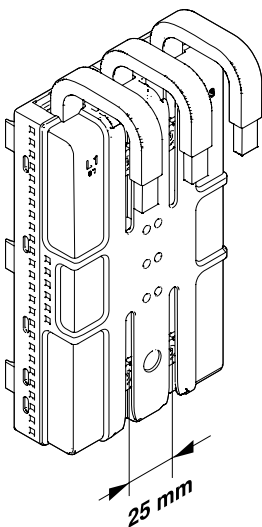

EQUES® CrossBoard

Universaladapter
Universal adapter
Adaptador universal
Adaptateur universel
Adattatore universale
通用转接器

32690
für / for
Rockwell 140 G-G
Allen Bradley 140 G-G
Siemens 3VA10
Siemens 3VA11
Siemens 3VA51
ABB Tmax XT1