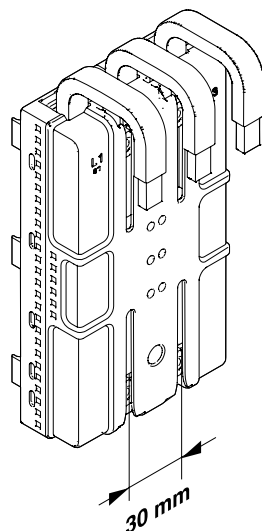

EQUES® CrossBoard

Universaladapter
 Universal adapter
 Adaptador universal
 Adaptateur universel
 Adattatore universale
 通用转接器

32690
 für / for
 Rockwell 140 G-G
 Allen Bradley 140 G-G
 Siemens 3VA10
 Siemens 3VA11
 Siemens 3VA51
 ABB Tmax XT1

32691
 für / for
 Eaton NZM1
 Rockwell 140 G-H
 Allen Bradley 140 G-H
 ABB Tmax XT2

Werkzeuge Tools

Achtung: Vor Installations- oder Servicearbeiten Stromversorgung unterbrechen, um Unfälle zu vermeiden. Die Geräte müssen in einem passenden Gehäuse eingebaut und gegen Verschmutzung geschützt werden. Inbetriebsetzung und Wartung nur durch Fachpersonal!