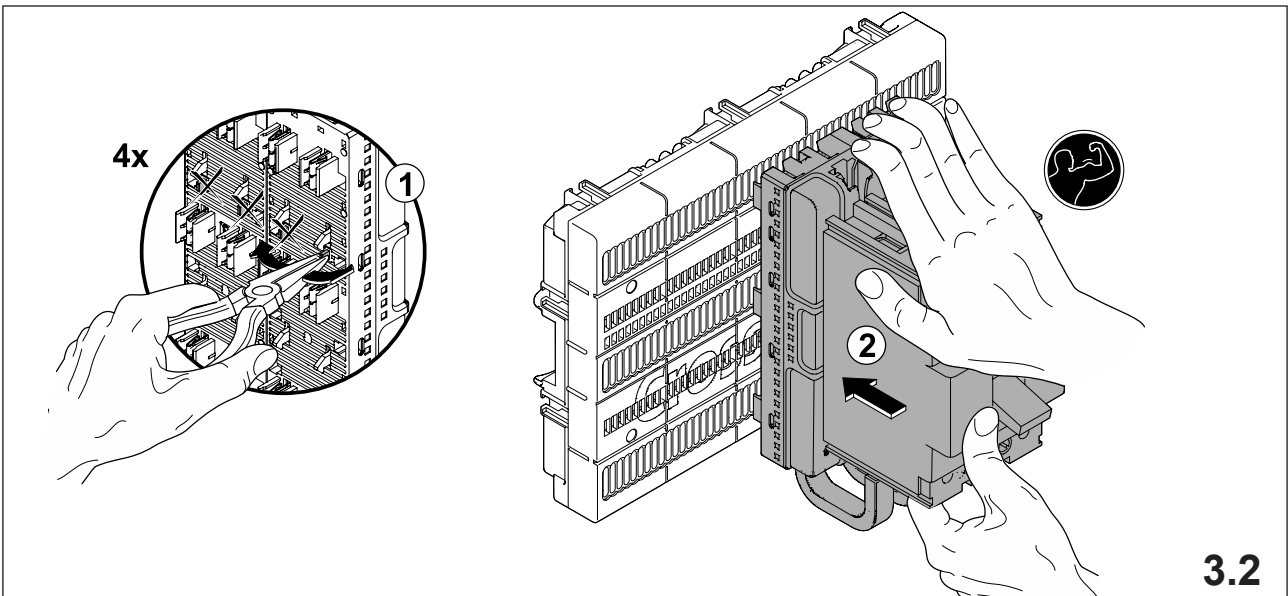

注意：安装前或检修前应切断电源，以防事故。开关应安装在适合的箱体，同时应做好防污染保护。只有专业人员才能做运行、维护、保养的工作。

1. Montage EQUES®CrossBoard Mounting EQUES®CrossBoard

2. Montage Schalter Mounting Switch

3. Montage auf EQUES®CrossBoard Mounting on EQUES®CrossBoard