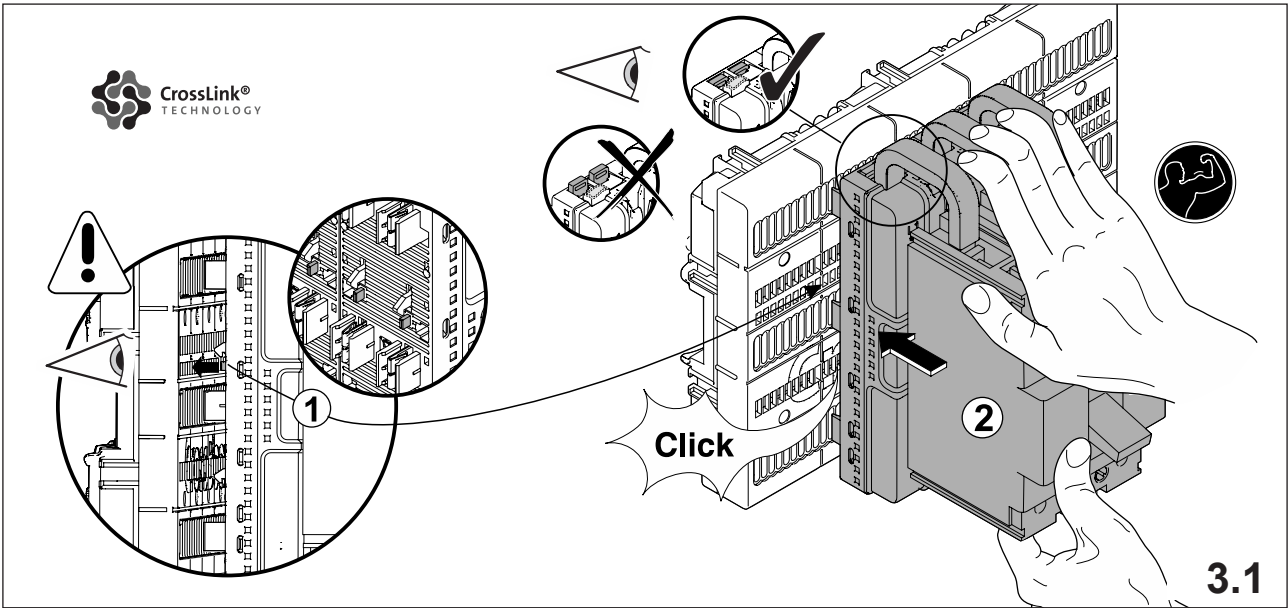

注意：安装前或检修前应切断电源，以防事故。开关应安装在适合的箱体，同时应做好防污染保护。只有专业人员才能做运行、维护、保养的工作。

1. Montage EQUES®CrossBoard Mounting EQUES®CrossBoard

2. Montage Schalter Mounting Switch

3. Montage auf EQUES®CrossBoard Mounting on EQUES®CrossBoard