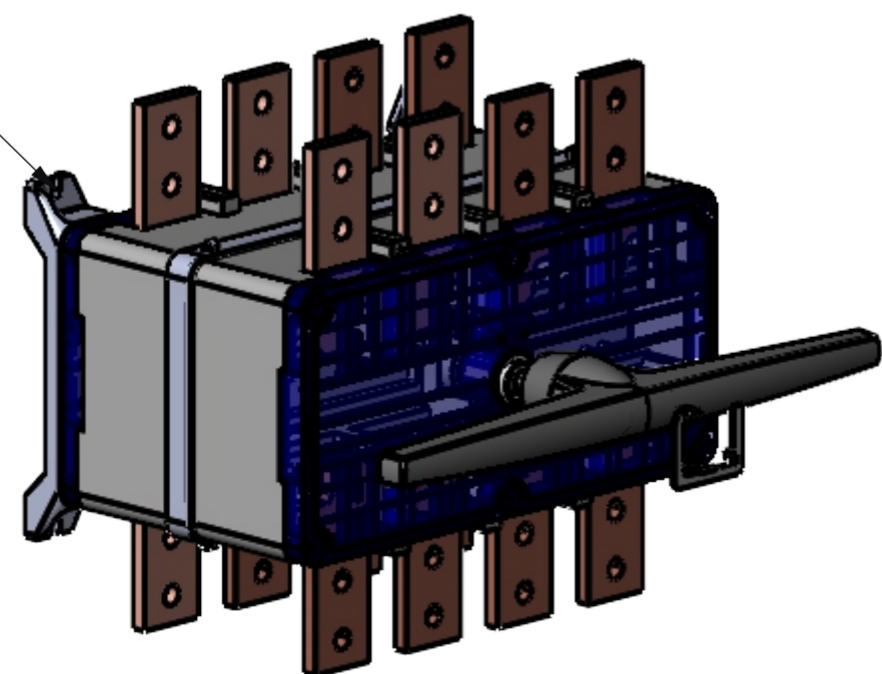

M8X20
(fornecidos)

NOTA:

- 1) Distância mínima com acionamento externo direto no eixo da chave.
- 2) Distância mínima com acionamento externo + eixo prolongador.

Nome:

BB32--1600/4

wöhner
ALLES MIT SPANNUNG

Código:

23118