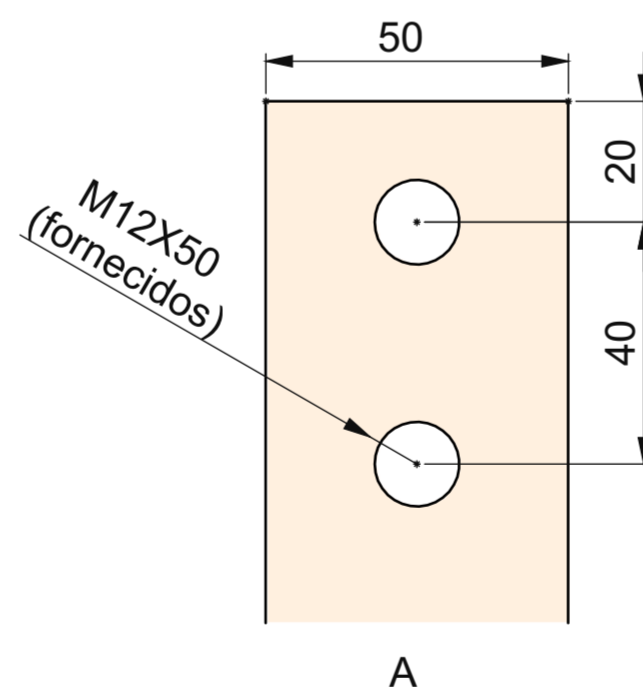

M8X20
(fornecidos)

NOTA:

- 1) Distância mínima com acionamento externo direto no eixo da chave.
- 2) Distância mínima com acionamento externo + eixo prolongador.

Nome:

BB32--1600/4

wöhner
ALLES MIT SPANNUNG

Código:

23118