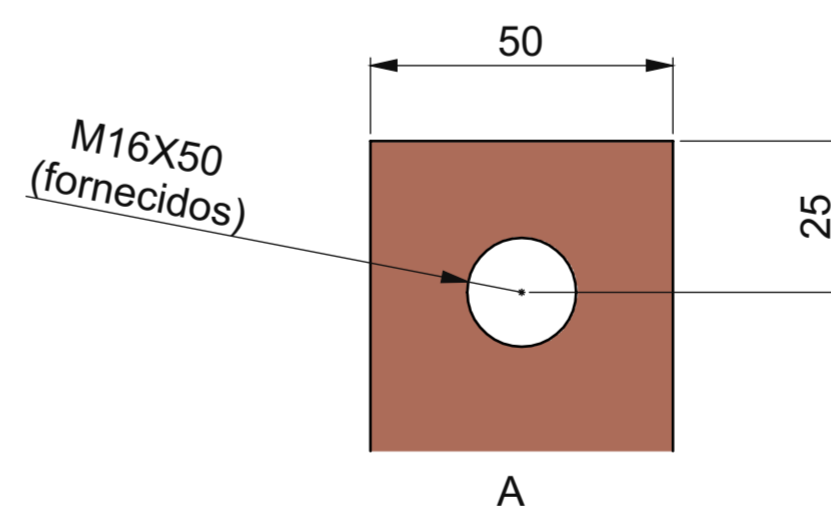

M8X20
(fornecidos)

NOTA:

- 1) Distância mínima com acionamento externo direto no eixo da chave.
- 2) Distância mínima com acionamento externo + eixo prolongador.

Nome:

BB32--1250/4

wöhner
ALLES MIT SPANNUNG