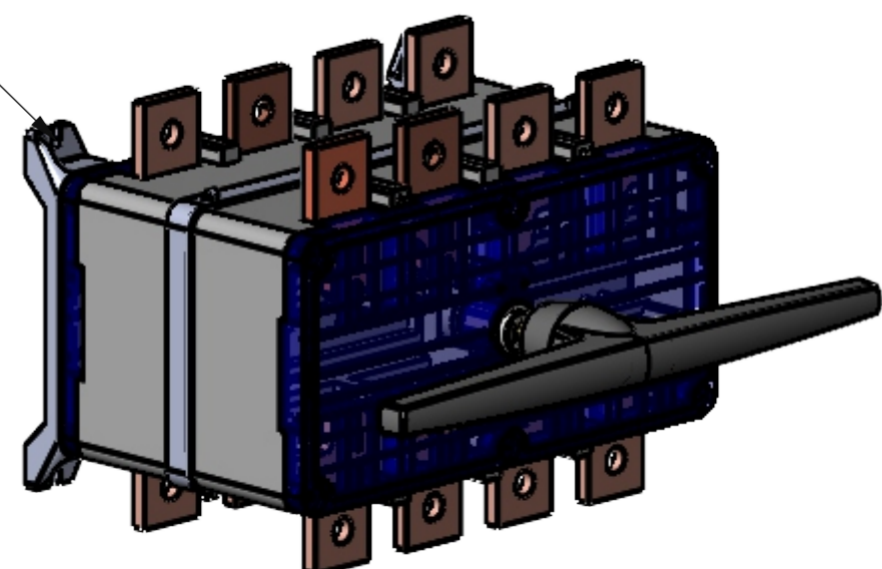

M8X20
(fornecidos)

NOTA:

- 1) Distância mínima com acionamento externo direto no eixo da chave.
- 2) Distância mínima com acionamento externo + eixo prolongador.

Nome:

BB32--1250/4

wöhner
ALLES MIT SPANNUNG

Código:

23117