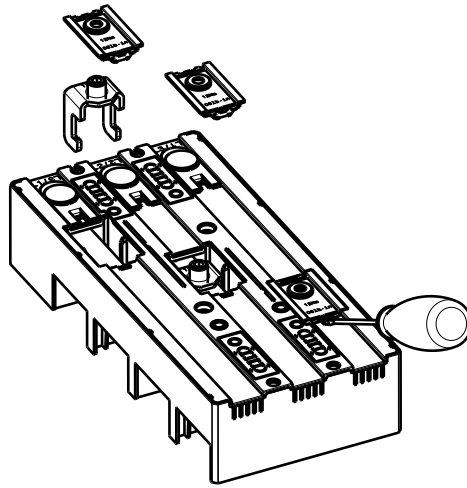

EQUES® PowerConnector 32 641
Siemens 3VT630

Verbindung oben
connection top

Umbau Verbindung
change connection

Verbindung unten
connection bottom