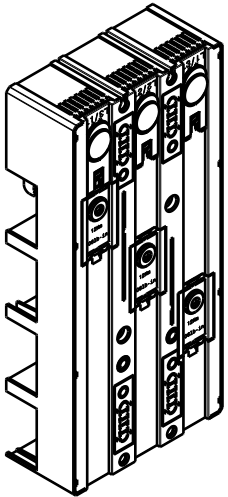

EQUES® PowerConnector 32 641
Siemens 3VT630

Verbindung oben
connection top

Umbau Verbindung
change connection

Verbindung unten
connection bottom