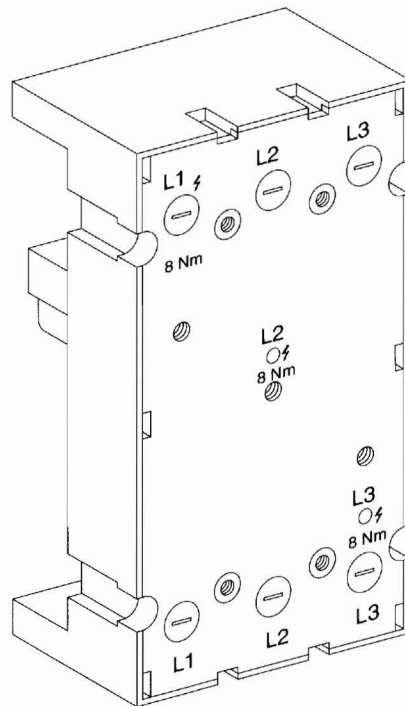

**Compact
NS100 → NS250**

999 623A

**platine de
raccordement
sur jeu de barre
bus bar
adaptator**

**Le montage de ces
matériels ne peut être
effectué que par des
personnes habilitées.
Le non respect des
indications de la présente
notice ne saurait engager
la responsabilité du
constructeur.**

MERLIN GERIN
la maîtrise de l'énergie électrique

3 (M8 x 35)

4

**pozidriv n°2, 3
et plat
slotted screwdriver**

1

2

4

Position d'attente
Waiting position