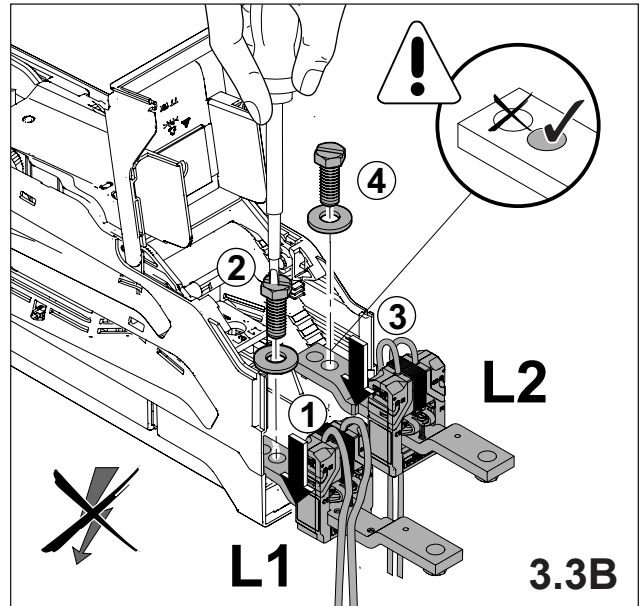

注意: 安装前或检修前应切断电源，以防事故。开关应安装在适合的箱体，同时应做好防污染保护。只有专业人员才能做运行、维护、保养的工作。

Werkzeuge Tools

Zubehör Accessories

Montage Stromwandler Assembly current transformer

Montage Assembly

Kabelverlegung Cable routing

Anschlüsse Connections

QUADRON®185Power

Anschlüsse Connections

Plombieren Stromwandler Sealing current transformer