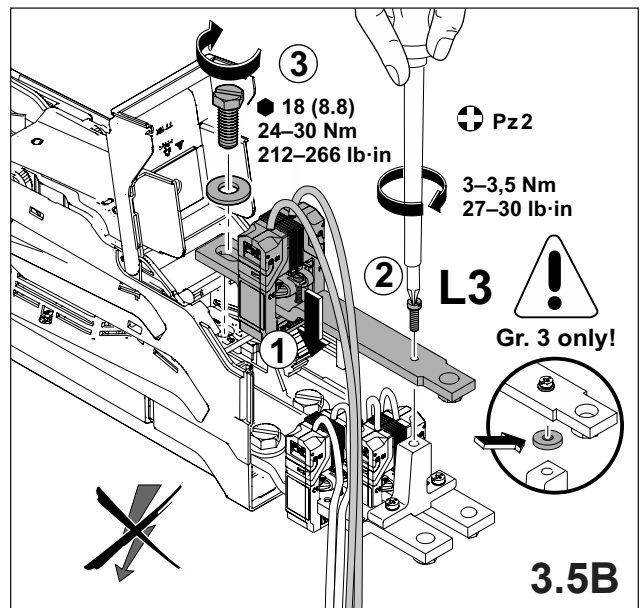

注意: 安装前或检修前应切断电源，以防事故。开关应安装在适合的箱体，同时应做好防污染保护。只有专业人员才能做运行、维护、保养的工作。

Werkzeuge Tools

Zubehör Accessories

Montage Stromwandler Assembly current transformer

Montage Assembly

Kabelverlegung Cable routing

Anschlüsse Connections

QUADRON®185Power

Anschlüsse Connections

Plombieren Stromwandler Sealing current transformer