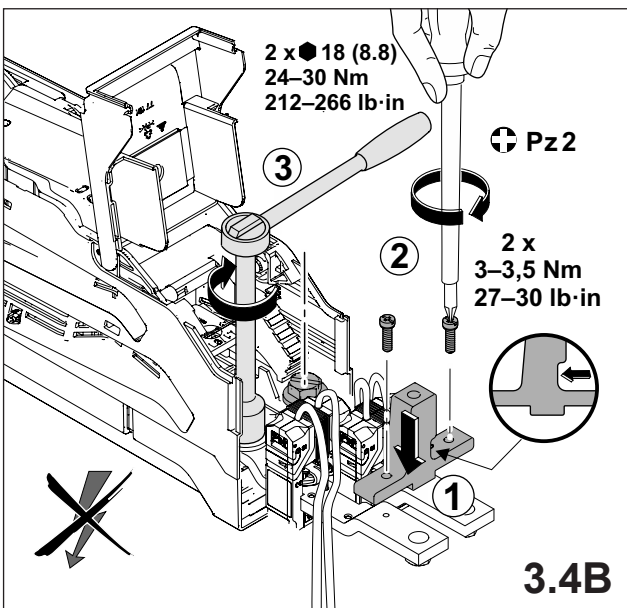

注意: 安装前或检修前应切断电源，以防事故。开关应安装在适合的箱体，同时应做好防污染保护。只有专业人员才能做运行、维护、保养的工作。

Werkzeuge Tools

Zubehör Accessories

Montage Stromwandler Assembly current transformer

Montage Assembly

Kabelverlegung Cable routing

Anschlüsse Connections

QUADRON®185Power

Anschlüsse Connections

Plombieren Stromwandler Sealing current transformer