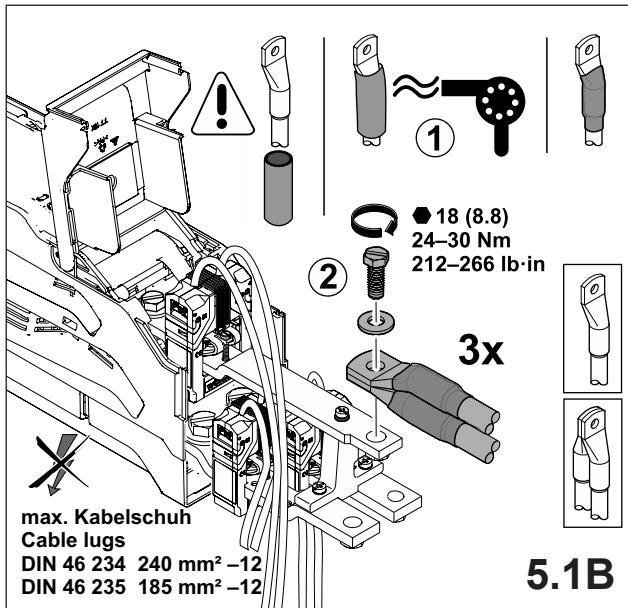

Anschlüsse Connections