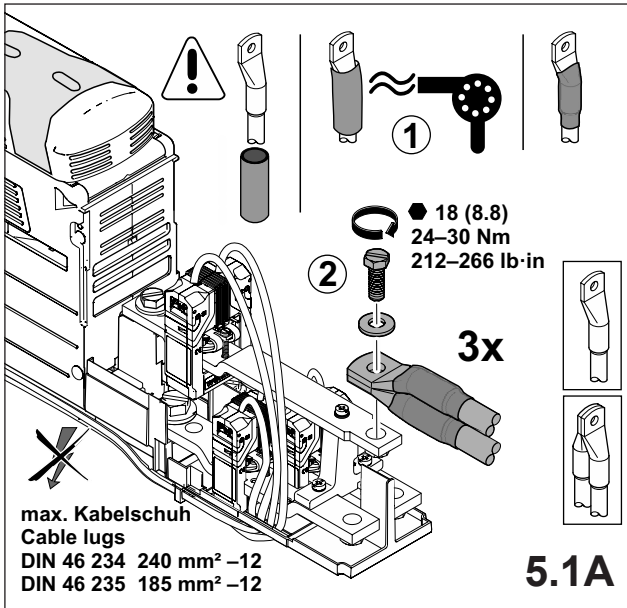

注意: 安装前或检修前应切断电源，以防事故。开关应安装在适合的箱体，同时应做好防污染保护。只有专业人员才能做运行、维护、保养的工作。

Werkzeuge Tools

Zubehör Accessories

Montage Stromwandler Assembly current transformer

Montage Assembly

Kabelverlegung Cable routing

Anschlüsse Connections