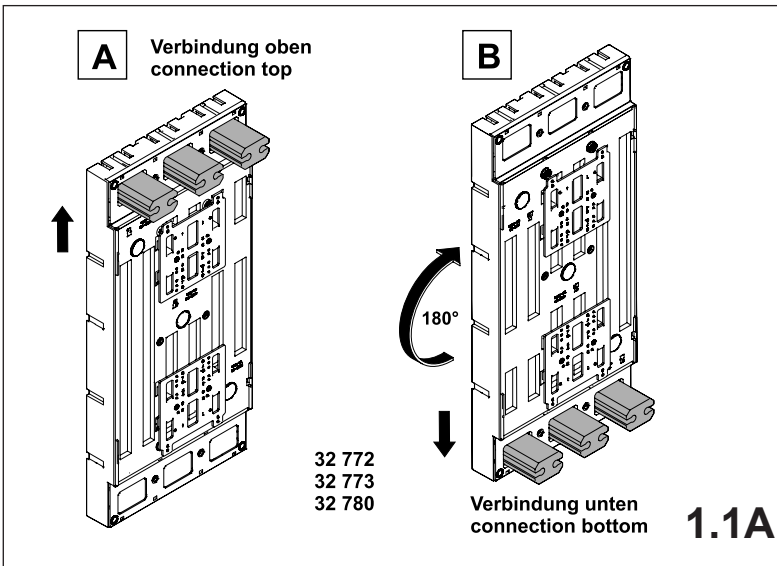

**注意:** 安装前或检修前应切断电源，以防事故。开关应安装在适合的箱体，同时应做好防污染保护。只有专业人员才能做运行、维护、保养的工作。

Werkzeuge Tools

- 0,6x3,5
- 1,0x6,5
- 1,6x10,0

1. Montage EQUES®185Power

Assembly EQUES®185Power