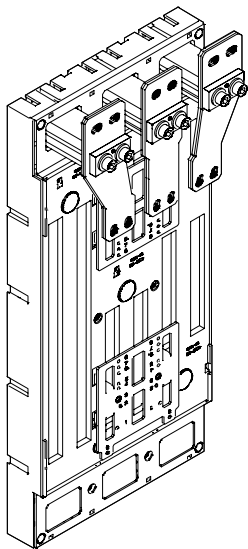

## EQUES®185Power - Siemens 3VL7 Siemens 3VL8

Sammelschienenadapter mit Schraubkontaktierung  
 Busbar adapter with screw connection  
 Adaptador con conexión por tornillo  
 Adaptateur avec fixation par boulons pour jeu de barres perforées  
 Adattatore per interruttori automatici, montaggio a bullone su barre forate  
 母线转接器，适用打孔母线