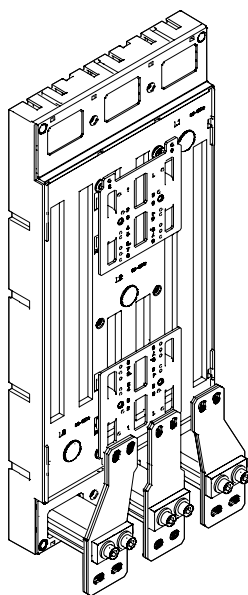

## EQUES®185Power - Siemens 3VL7 Siemens 3VL8

Sammelschienenadapter mit Schraubkontaktierung  
 Busbar adapter with screw connection  
 Adaptador con conexión por tornillo  
 Adaptateur avec fixation par boulons pour jeu de barres perforées  
 Adattatore per interruttori automatici, montaggio a bullone su barre forate  
 母线转接器，适用打孔母线