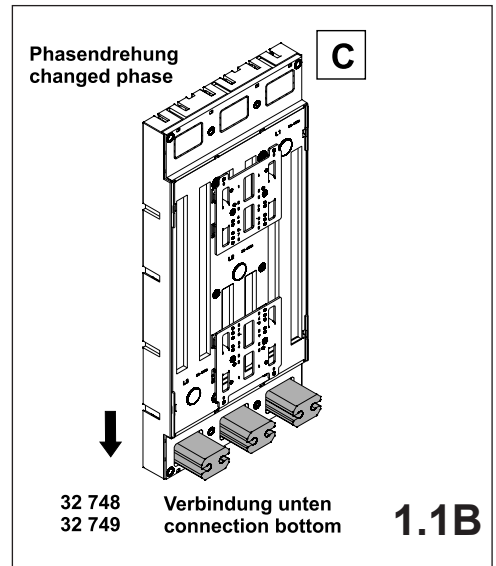

**注意:** 安装前或检修前应切断电源，以防事故。开关应安装在适合的箱体，同时应做好防污染保护。只有专业人员才能做运行、维护、保养的工作。

Werkzeuge Tools

- 0,6x3,5
- 1,0x6,5
- 1,6x10,0

1. Montage EQUES®185Power

Assembly EQUES®185Power