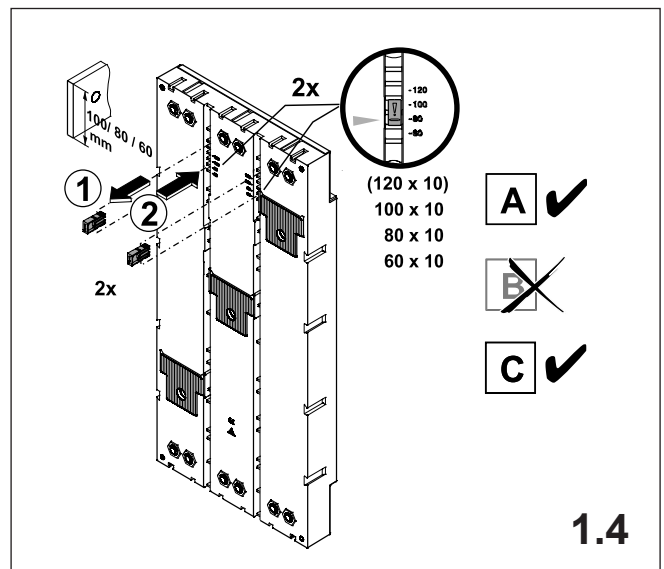

**注意:** 安装前或检修前应切断电源，以防事故。开关应安装在适合的箱体，同时应做好防污染保护。只有专业人员才能做运行、维护、保养的工作。

Werkzeuge Tools

- 0,6x3,5
- 1,0x6,5
- 1,6x10,0

1. Montage EQUES®185Power

Assembly EQUES®185Power