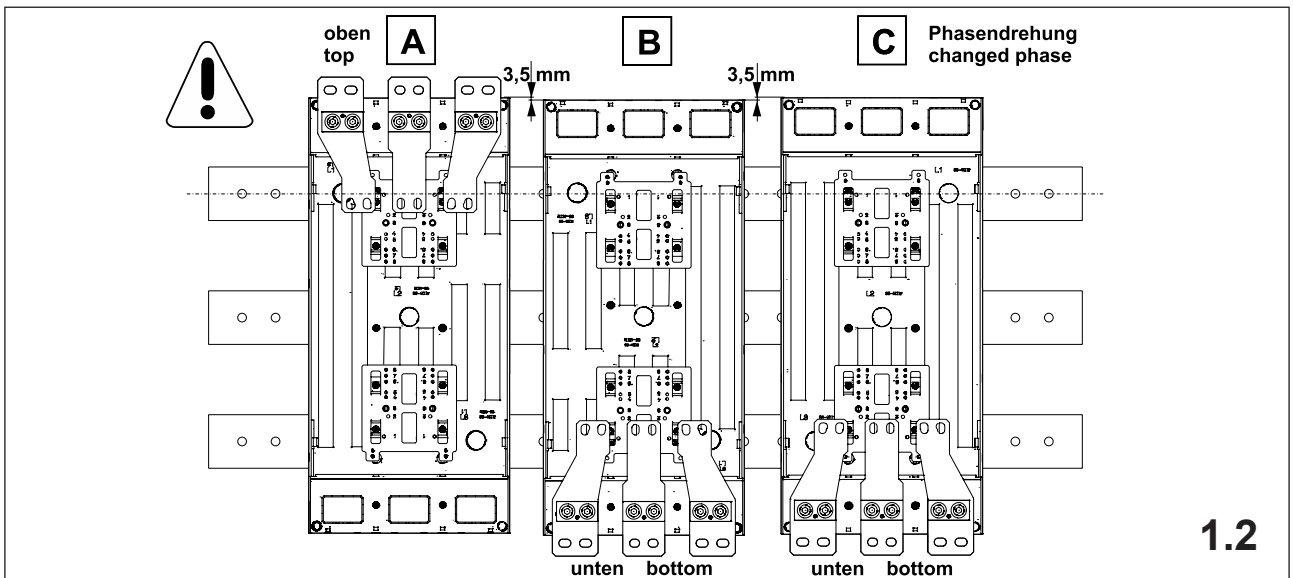

**注意:** 安装前或检修前应切断电源，以防事故。开关应安装在适合的箱体，同时应做好防污染保护。只有专业人员才能做运行、维护、保养的工作。

Werkzeuge Tools

- 0,6x3,5
- 1,0x6,5
- 1,6x10,0

1. Montage EQUES®185Power

Assembly EQUES®185Power