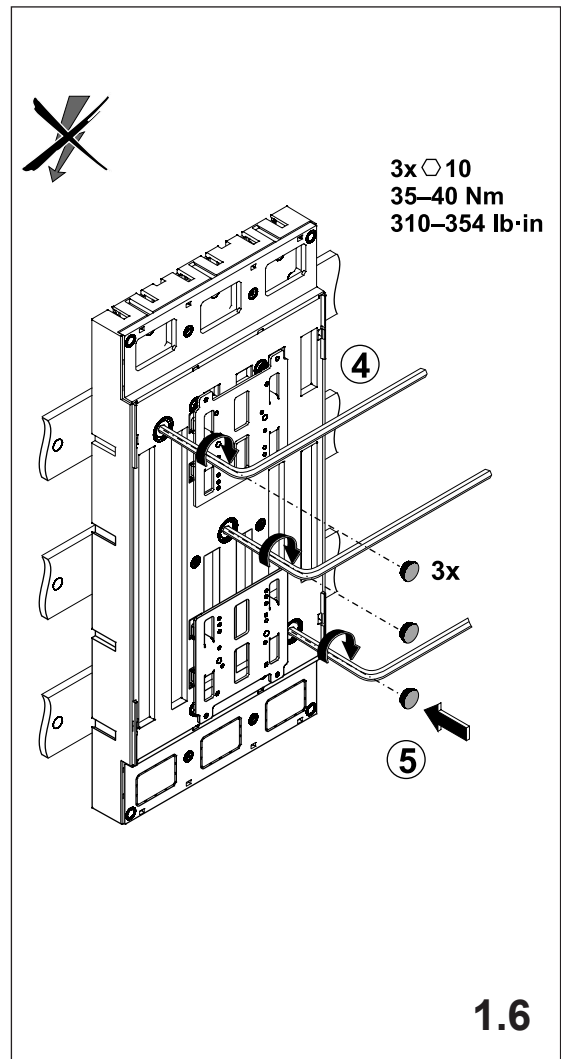

**注意:** 安装前或检修前应切断电源，以防事故。开关应安装在适合的箱体，同时应做好防污染保护。只有专业人员才能做运行、维护、保养的工作。

Werkzeuge Tools

- 0,6x3,5
- 1,0x6,5
- 1,6x10,0

1. Montage EQUES®185Power

Assembly EQUES®185Power