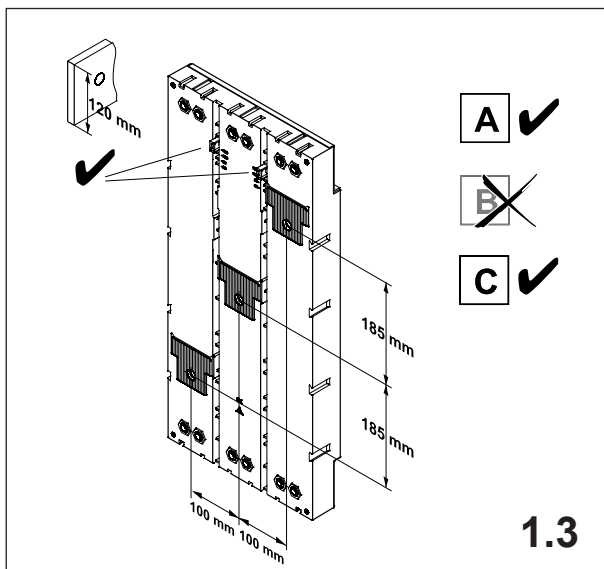

**注意:** 安装前或检修前应切断电源，以防事故。开关应安装在适合的箱体，同时应做好防污染保护。只有专业人员才能做运行、维护、保养的工作。

Werkzeuge Tools

- 0,6x3,5
- 1,0x6,5
- 1,6x10,0

1. Montage EQUES®185Power

Assembly EQUES®185Power