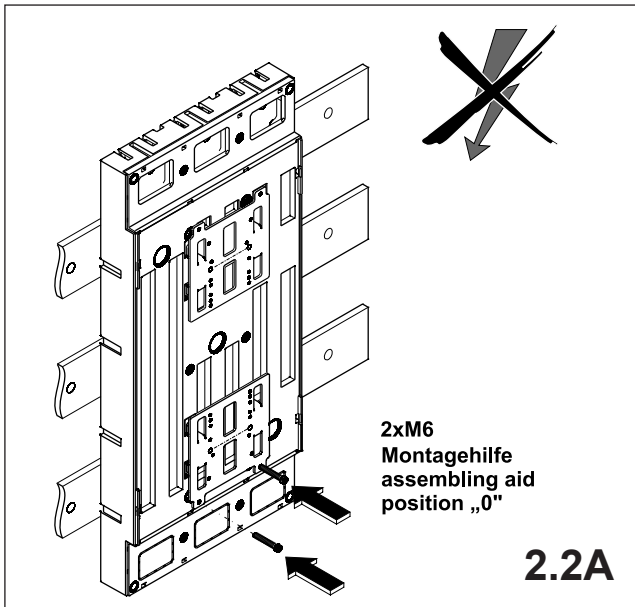

Adattatore per interruttori automatici, montaggio a bullone su barre forate

母线转接器，适用打孔母线

32780
32781

32789
32790

32779

Achtung: Vor Installations- oder Servicearbeiten Stromversorgung unterbrechen, um Unfälle zu vermeiden. Die Geräte müssen in einem passenden Gehäuse eingebaut und gegen Verschmutzung geschützt werden. Inbetriebsetzung und Wartung nur durch Fachpersonal!

注意：安装前或检修前应切断电源，以防事故。开关应安装在适合的箱体内，同时应做好防污染保护。只有专业人员才能做运行、维护、保养的工作。

Werkzeuge Tools

- 0,6x3,5
- 1,0x6,5
- 1,6x10,0

1. Montage EQUES®185Power

Assembly EQUES®185Power

2. Montage Eaton NZM4

Assembly Eaton NZM4

		A	B	C	D
32 779	NZM4 630/800/1000A	102,0 mm	7x1 mm	12 mm	M10x135

2.4B

3. Abdeckung IP20

Cover IP20

wöhner

Notizen

A grid of 20 columns and 30 rows of small dots for taking notes.

Notizen

A large grid of small dots for taking notes, consisting of 20 columns and 30 rows.