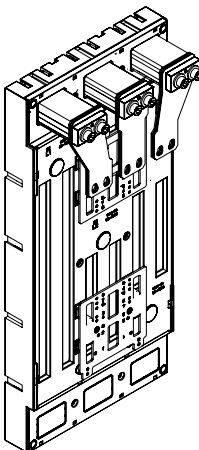

EQUES®185Power - Eaton NZM4

Sammelschienenadapter mit Schraubkontaktierung

Busbar adapter with screw connection

Adaptador con conexión por tornillo

Adaptateur avec fixation par boulons pour jeu de barres perforées

Adattatore per interruttori automatici, montaggio a bullone su barre forate

母线转接器，适用打孔母线

32780
32781

32789
32790

32779

Achtung: Vor Installations- oder Servicearbeiten Stromversorgung unterbrechen, um Unfälle zu vermeiden. Die Geräte müssen in einem passenden Gehäuse eingebaut und gegen Verschmutzung geschützt werden. Inbetriebsetzung und Wartung nur durch Fachpersonal!