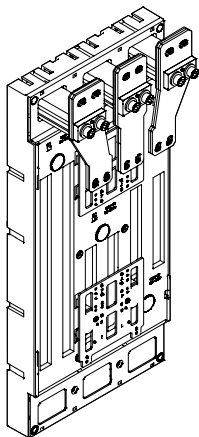

EQUES®185Power - Eaton NZM4

Sammelschienenadapter mit Schraubkontaktierung

Busbar adapter with screw connection

Adaptador con conexión por tornillo

Adaptateur avec fixation par boulons pour jeu de barres perforées

Adattatore per interruttori automatici, montaggio a bullone su barre forate

母线转接器，适用打孔母线

32780
32781

32789
32790

32779

Achtung: Vor Installations- oder Servicearbeiten Stromversorgung unterbrechen, um Unfälle zu vermeiden. Die Geräte müssen in einem passenden Gehäuse eingebaut und gegen Verschmutzung geschützt werden. Inbetriebsetzung und Wartung nur durch Fachpersonal!