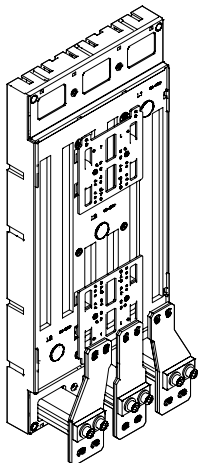

EQUES®185Power - Eaton NZM4

Sammelschienenadapter mit Schraubkontaktierung

Busbar adapter with screw connection

Adaptador con conexión por tornillo

Adaptateur avec fixation par boulons pour jeu de barres perforées

Adattatore per interruttori automatici, montaggio a bullone su barre forate

母线转接器，适用打孔母线

32780
32781

32789
32790

32779

Achtung: Vor Installations- oder Servicearbeiten Stromversorgung unterbrechen, um Unfälle zu vermeiden. Die Geräte müssen in einem passenden Gehäuse eingebaut und gegen Verschmutzung geschützt werden. Inbetriebsetzung und Wartung nur durch Fachpersonal!