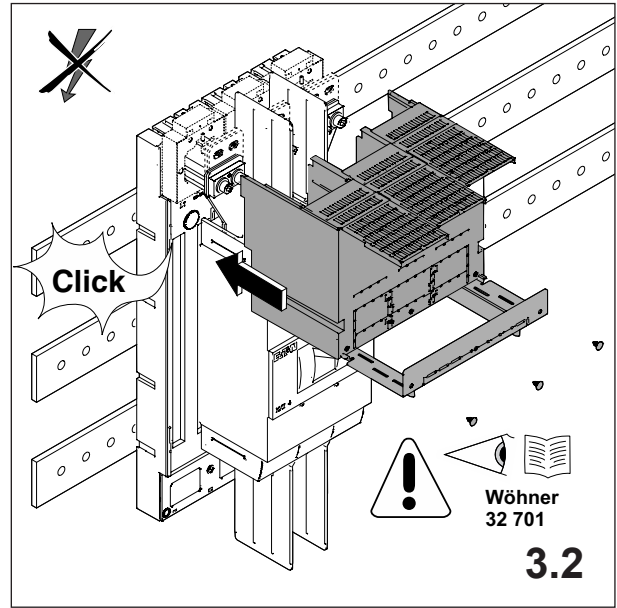

3. Abdeckung IP20

Cover IP20