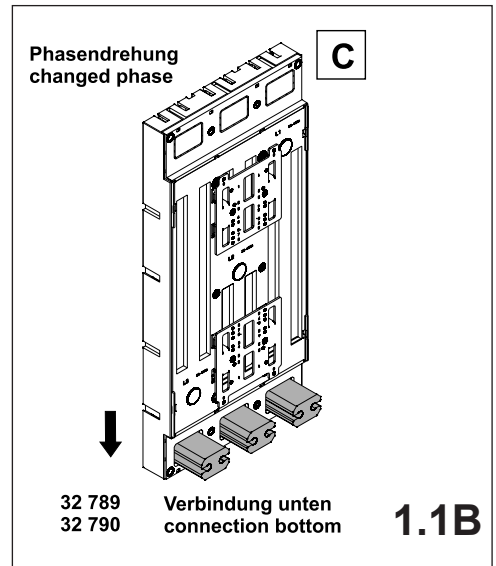

Adattatore per interruttori automatici, montaggio a bullone su barre forate

母线转接器，适用打孔母线

32780
32781

32789
32790

32779

Achtung: Vor Installations- oder Servicearbeiten Stromversorgung unterbrechen, um Unfälle zu vermeiden. Die Geräte müssen in einem passenden Gehäuse eingebaut und gegen Verschmutzung geschützt werden. Inbetriebsetzung und Wartung nur durch Fachpersonal!

注意：安装前或检修前应切断电源，以防事故。开关应安装在适合的箱体内，同时应做好防污染保护。只有专业人员才能做运行、维护、保养的工作。

Werkzeuge Tools

- 0,6x3,5
- 1,0x6,5
- 1,6x10,0

1. Montage EQUES®185Power

Assembly EQUES®185Power

2. Montage Eaton NZM4

Assembly Eaton NZM4

		A	B	C	D
32 779	NZM4 630/800/1000A	102,0 mm	7x1 mm	12 mm	M10x135

2.4B

3. Abdeckung IP20

Cover IP20

wöhner

Notizen

A grid of 20 columns and 30 rows of small dots for taking notes.

Notizen

A large grid of small dots for taking notes, consisting of 20 columns and 30 rows.