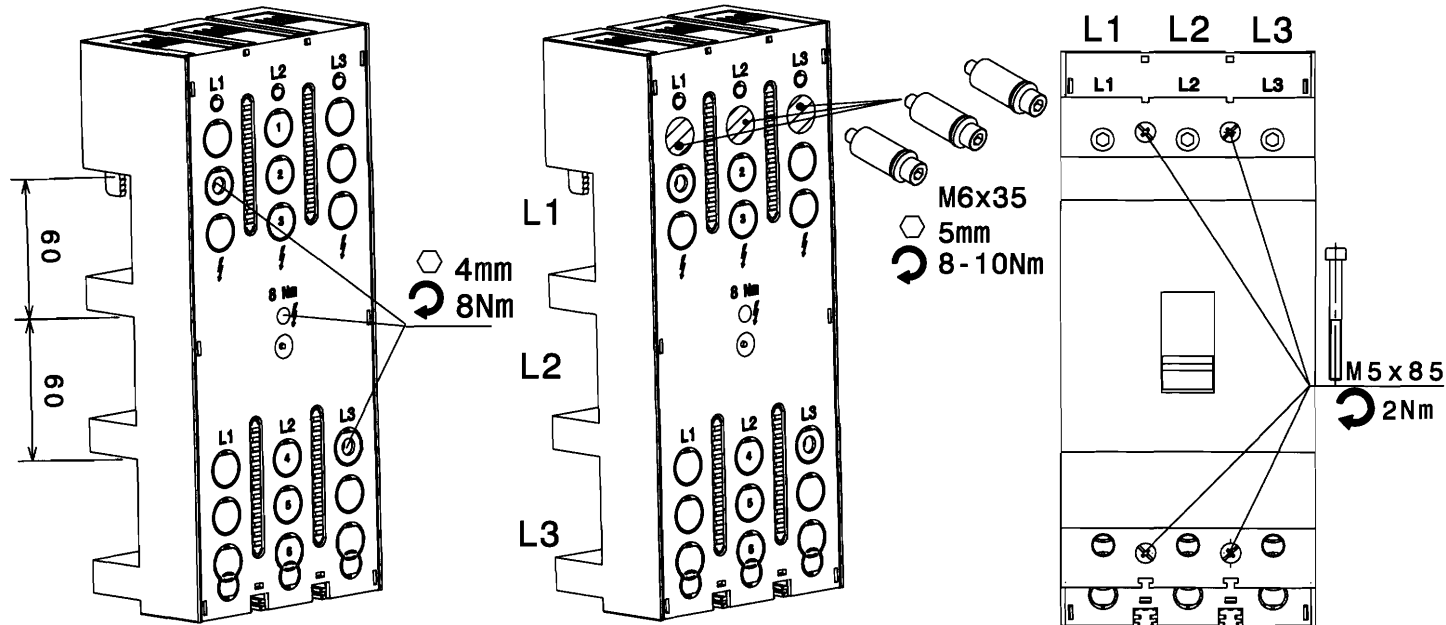

EQUES PowerConnector 32 601 000

ABB Tmax T4

ABB
1SDA0 54966 R1

Verbindung nur oben
connection top only