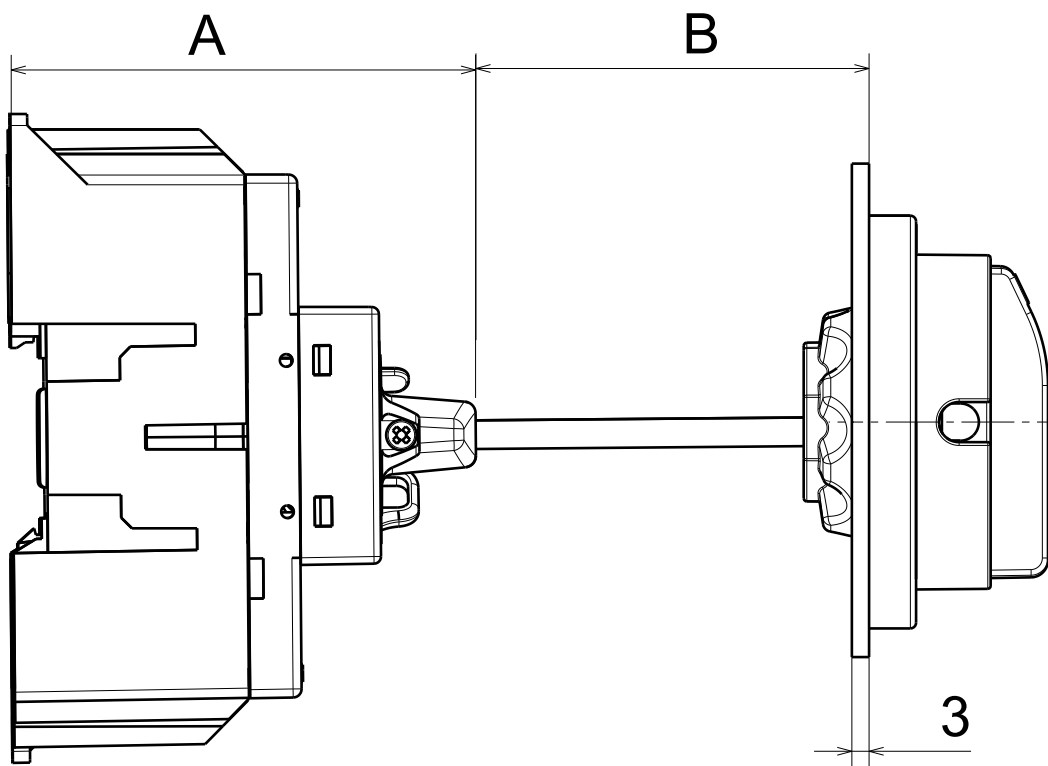

Drehgriff für Türantrieb mit Türsperre
external rotary handle with interlock
33665 / 33666

Drehgriff für Türantrieb mit Türsperre
external rotary handle with defeatable interlock
33669 / 33670

		B max		
		33680	33681	33682
A		100mm	200mm	300mm
SD1	79	62	162	262
SD2	80	60	160	260
SD3	81	61	161	261

		C max		
		33680	33681	33682
A		100mm	200mm	300mm
SD1	79	50	150	250
SD2	80	48	148	148
SD3	81	49	149	149