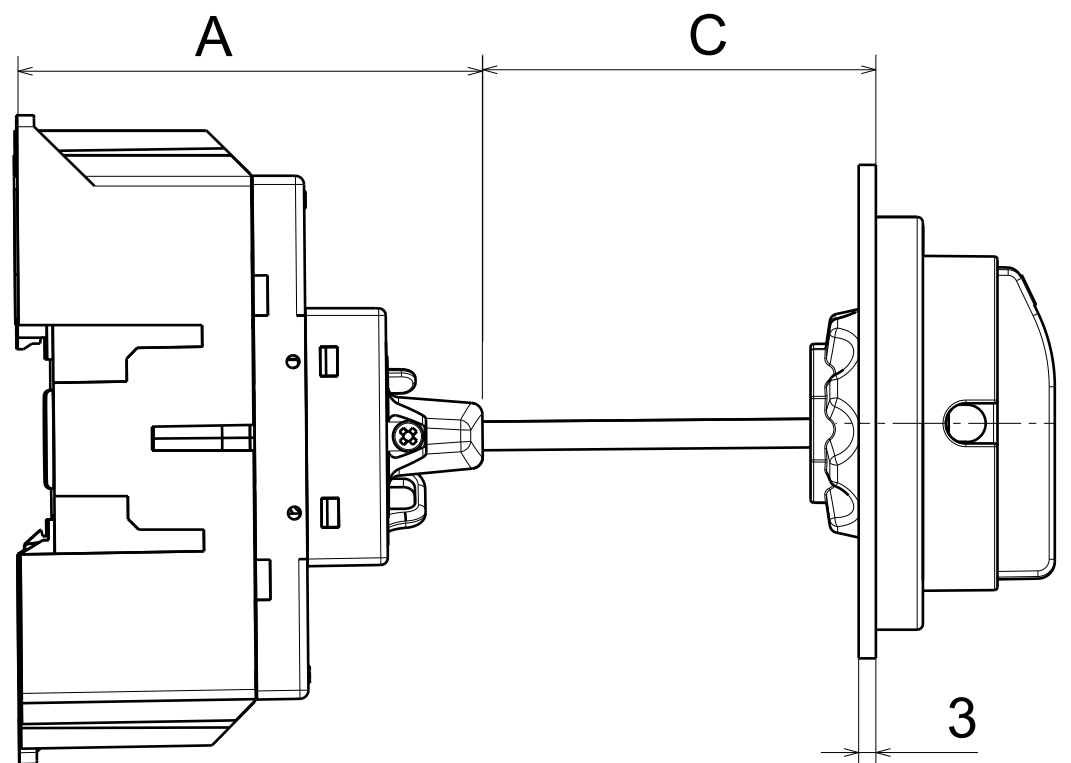

Drehgriff für Türantrieb mit Türsperre
external rotary handle with interlock
33665 / 33666

Drehgriff für Türantrieb mit Türsperre
external rotary handle with defeatable interlock
33669 / 33670

		B max		
		33680	33681	33682
A		100mm	200mm	300mm
SD1	79	62	162	262
SD2	80	60	160	260
SD3	81	61	161	261

		C max		
		33680	33681	33682
A		100mm	200mm	300mm
SD1	79	50	150	250
SD2	80	48	148	148
SD3	81	49	149	149