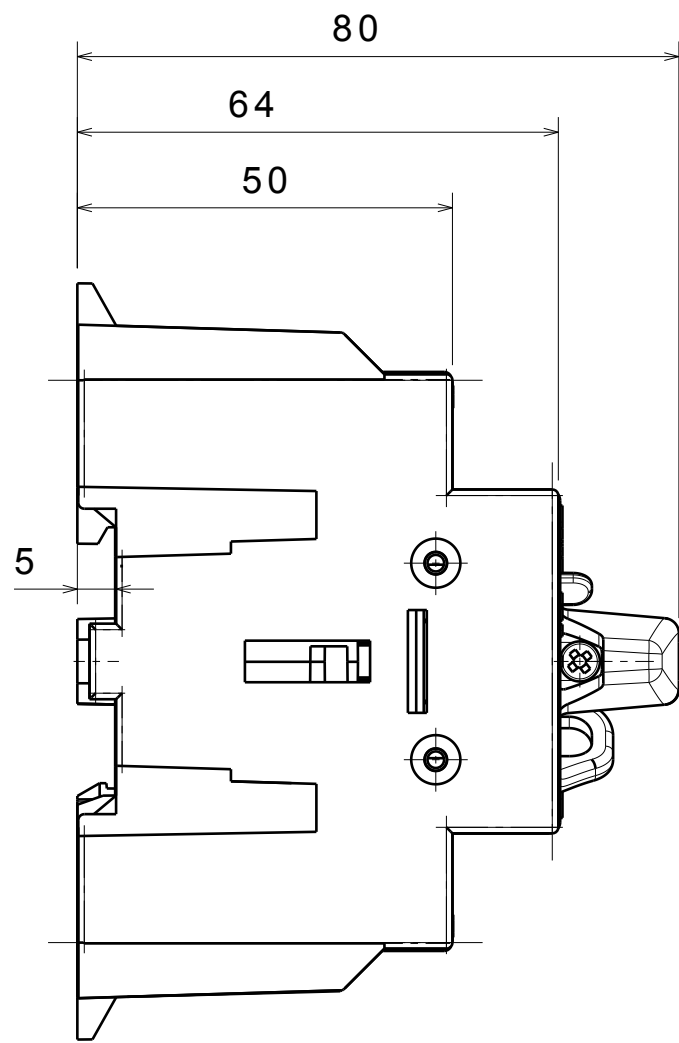

Drehgriff für Türantrieb mit Türsperre
external rotary handle with interlock
33665 / 33666

Drehgriff für Türantrieb mit Türsperre
external rotary handle with defeatable interlock
33669 / 33670

		B max		
		33680	33681	33682
A		100mm	200mm	300mm
SD1	79	62	162	262
SD2	80	60	160	260
SD3	81	61	161	261

		C max		
		33680	33681	33682
A		100mm	200mm	300mm
SD1	79	50	150	250
SD2	80	48	148	148
SD3	81	49	149	149