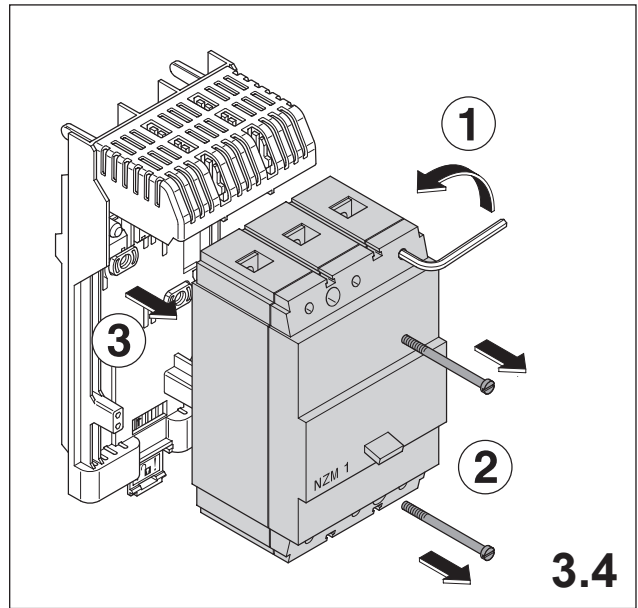

注意: 安装前或检修前应切断电源，以防事故。开关应安装在适合的箱体，同时应做好防污染保护。只有专业人员才能做运行、维护、保养的工作。

Bemessungsbelastungsfaktor

Internal enclosure temp.	°25 C	35°C	45°C	55°C
NZM1 ≤ 125A RDF	1,00	1,00	0,92	0,84
NZM1 160A RDF	1,00	0,94	0,88	0,81

IEC 61439 Busbar ≥ 120 mm²

Notizen

A large grid of small dots for taking notes, consisting of 20 columns and 30 rows.