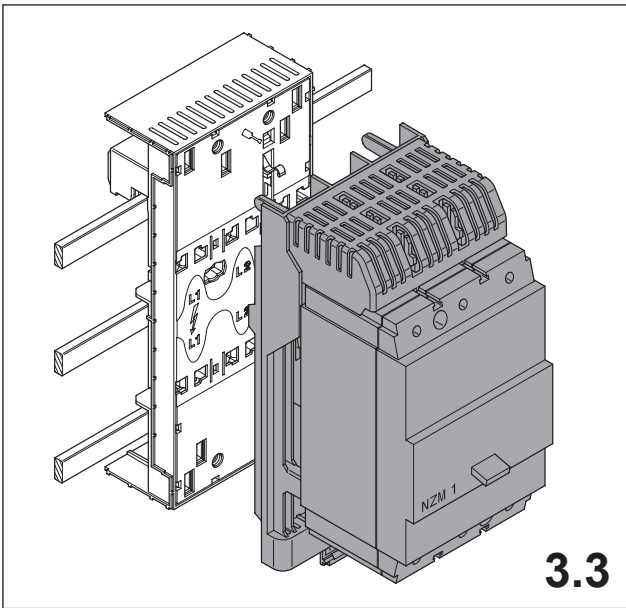

注意: 安装前或检修前应切断电源，以防事故。开关应安装在适合的箱体，同时应做好防污染保护。只有专业人员才能做运行、维护、保养的工作。

Bemessungsbelastungsfaktor

Internal enclosure temp.	°25 C	35°C	45°C	55°C
NZM1 ≤ 125A RDF	1,00	1,00	0,92	0,84
NZM1 160A RDF	1,00	0,94	0,88	0,81

IEC 61439 Busbar ≥ 120 mm²

Notizen

A large grid of small dots for taking notes, consisting of 20 columns and 30 rows.