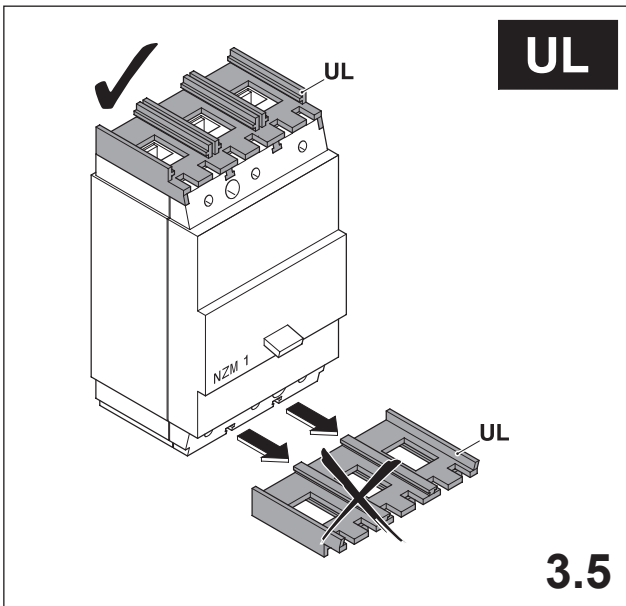

注意: 安装前或检修前应切断电源，以防事故。开关应安装在适合的箱体，同时应做好防污染保护。只有专业人员才能做运行、维护、保养的工作。

Bemessungsbelastungsfaktor

Internal enclosure temp.	°25 C	35°C	45°C	55°C
NZM1 ≤ 125A RDF	1,00	1,00	0,92	0,84
NZM1 160A RDF	1,00	0,94	0,88	0,81

IEC 61439 Busbar ≥ 120 mm²

Notizen

A large grid of small dots for taking notes, consisting of 20 columns and 30 rows.