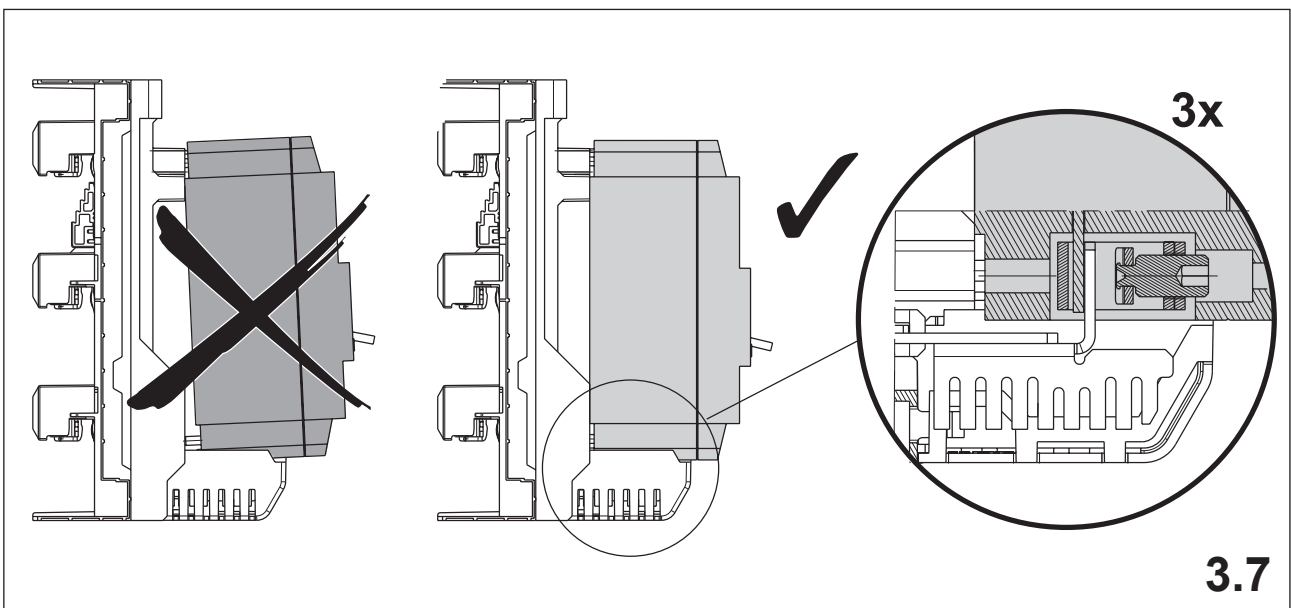

注意: 安装前或检修前应切断电源，以防事故。开关应安装在适合的箱体，同时应做好防污染保护。只有专业人员才能做运行、维护、保养的工作。

Bemessungsbelastungsfaktor

Internal enclosure temp.	°25 C	35°C	45°C	55°C
NZM1 ≤ 125A RDF	1,00	1,00	0,92	0,84
NZM1 160A RDF	1,00	0,94	0,88	0,81

IEC 61439 Busbar ≥ 120 mm²

Notizen

A large grid of small dots for taking notes, consisting of 20 columns and 30 rows.