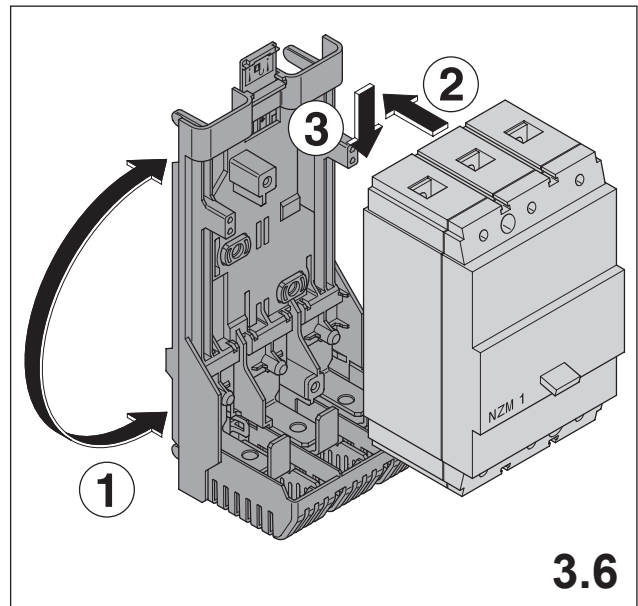

注意: 安装前或检修前应切断电源，以防事故。开关应安装在适合的箱体，同时应做好防污染保护。只有专业人员才能做运行、维护、保养的工作。

Bemessungsbelastungsfaktor

Internal enclosure temp.	°25 C	35°C	45°C	55°C
NZM1 ≤ 125A RDF	1,00	1,00	0,92	0,84
NZM1 160A RDF	1,00	0,94	0,88	0,81

IEC 61439 Busbar ≥ 120 mm²

Notizen

A large grid of small dots for taking notes, consisting of 20 columns and 30 rows.