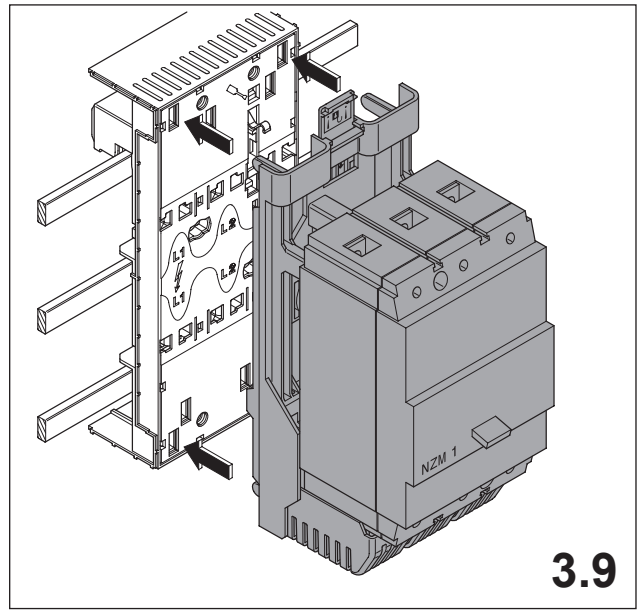

注意: 安装前或检修前应切断电源，以防事故。开关应安装在适合的箱体，同时应做好防污染保护。只有专业人员才能做运行、维护、保养的工作。

Bemessungsbelastungsfaktor

Internal enclosure temp.	°25 C	35°C	45°C	55°C
NZM1 ≤ 125A RDF	1,00	1,00	0,92	0,84
NZM1 160A RDF	1,00	0,94	0,88	0,81

IEC 61439 Busbar ≥ 120 mm²

Notizen

A large grid of small dots for taking notes, consisting of 20 columns and 30 rows.