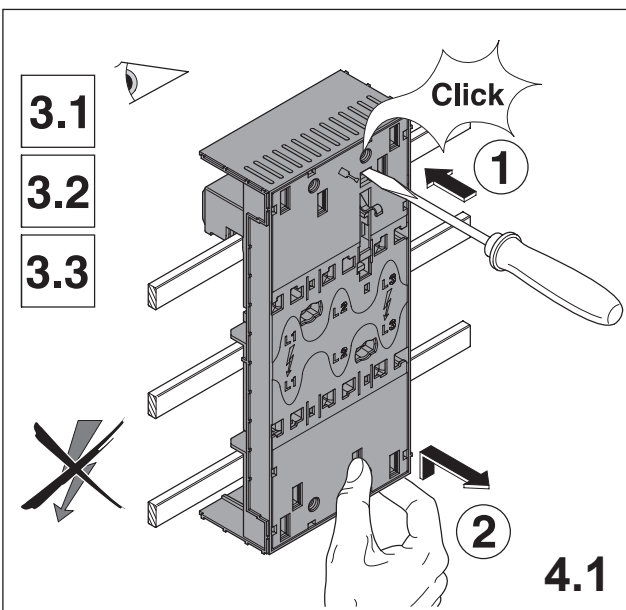

注意: 安装前或检修前应切断电源，以防事故。开关应安装在适合的箱体，同时应做好防污染保护。只有专业人员才能做运行、维护、保养的工作。

Bemessungsbelastungsfaktor

Internal enclosure temp.	°25 C	35°C	45°C	55°C
NZM1 ≤ 125A RDF	1,00	1,00	0,92	0,84
NZM1 160A RDF	1,00	0,94	0,88	0,81

IEC 61439 Busbar ≥ 120 mm²

Notizen

A large grid of small dots for taking notes, consisting of 20 columns and 30 rows.