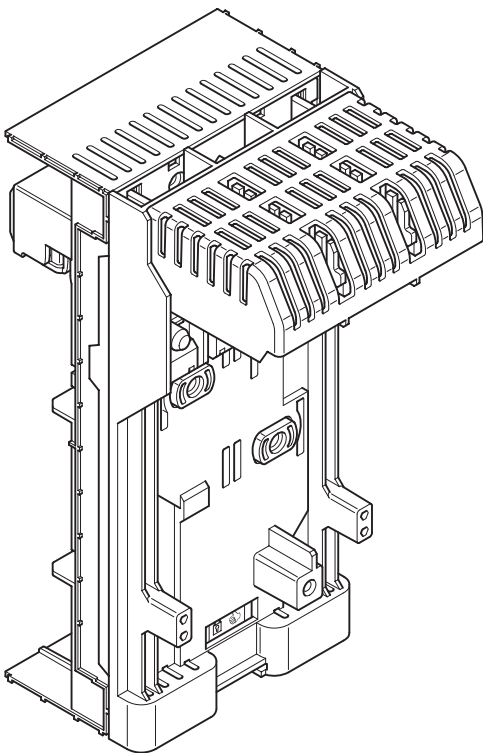

EQUES®60Classic 160A für Eaton NZM1

Sammelschienenadapter
 adapter
 adaptador
 adaptateur pour jeux de barres
 adattatori per interruttori
 母线转接器

Achtung: Vor Installations- oder Servicearbeiten Stromversorgung unterbrechen, um Unfälle zu vermeiden. Die Geräte müssen in einem passenden Gehäuse eingebaut und gegen Verschmutzung geschützt werden. Inbetriebsetzung und Wartung nur durch Fachpersonal!