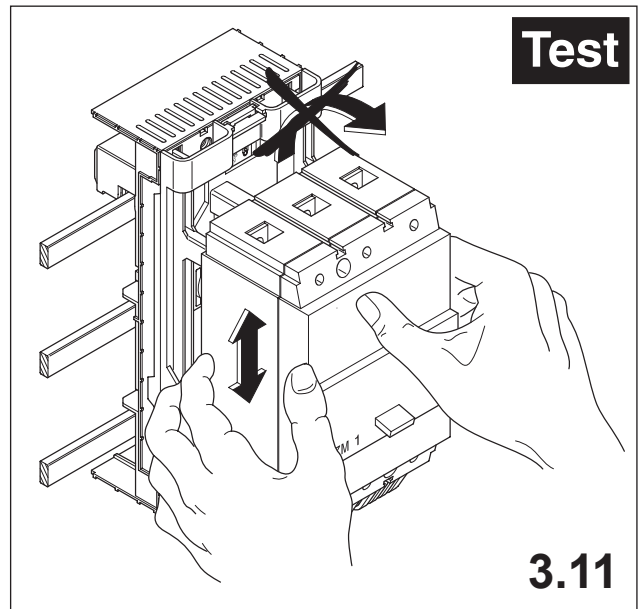

注意: 安装前或检修前应切断电源，以防事故。开关应安装在适合的箱体，同时应做好防污染保护。只有专业人员才能做运行、维护、保养的工作。

Bemessungsbelastungsfaktor

Internal enclosure temp.	°25 C	35°C	45°C	55°C
NZM1 ≤ 125A RDF	1,00	1,00	0,92	0,84
NZM1 160A RDF	1,00	0,94	0,88	0,81

IEC 61439 Busbar ≥ 120 mm²

Notizen

A large grid of small dots for taking notes, consisting of 20 columns and 30 rows.