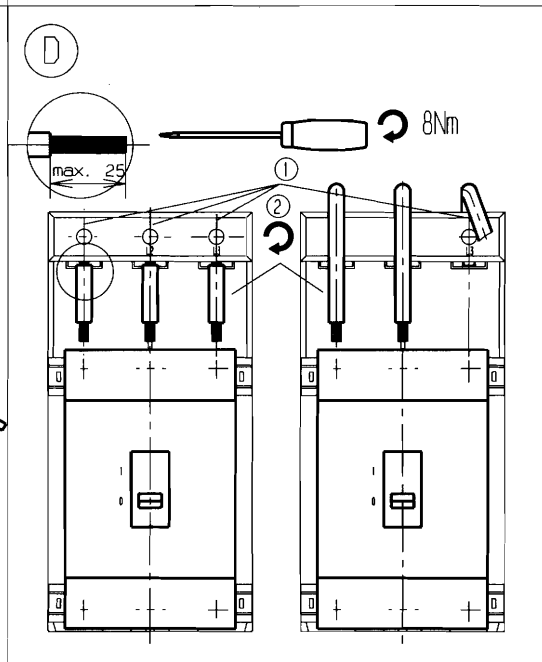

Universal-Sammelschienen-Adapter 200A für 60mm System
 Universal busbar adaptor 200A for 60mm busbar system
 Adaptateur universel 200A pour jeux de barres pour systèmes 60mm

Montage - Assembling - Montage