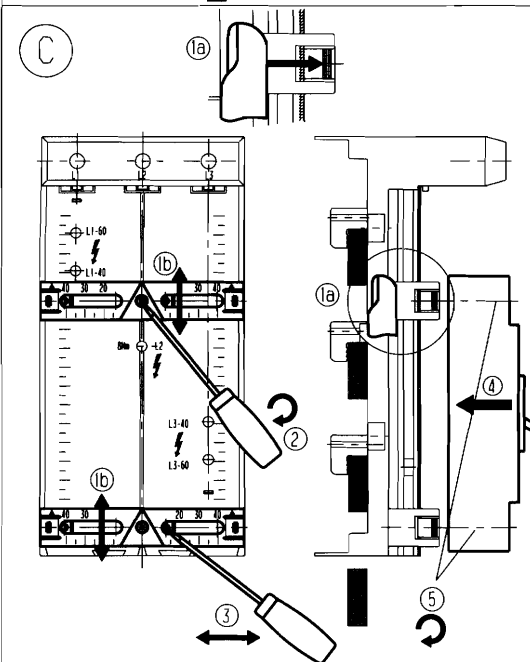

Universal-Sammelschienen-Adapter 200A für 60mm System
 Universal busbar adaptor 200A for 60mm busbar system
 Adaptateur universel 200A pour jeux de barres pour systèmes 60mm

Montage - Assembling - Montage

Demontage in umgekehrter Reihenfolge
 Disassembling in reverse order
 Démontage par sériation inversée