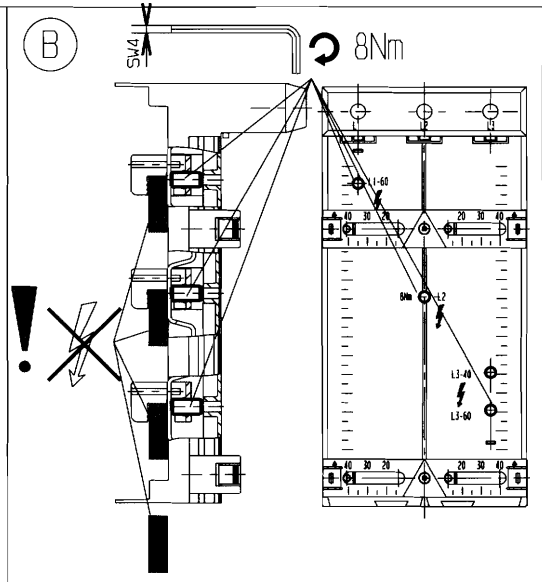

Universal-Sammelschienen-Adapter 200A für 60mm System
 Universal busbar adaptor 200A for 60mm busbar system
 Adaptateur universel 200A pour jeux de barres pour systèmes 60mm

Montage - Assembling - Montage

Demontage in umgekehrter Reihenfolge
 Disassembling in reverse order
 Démontage par sériation inversée