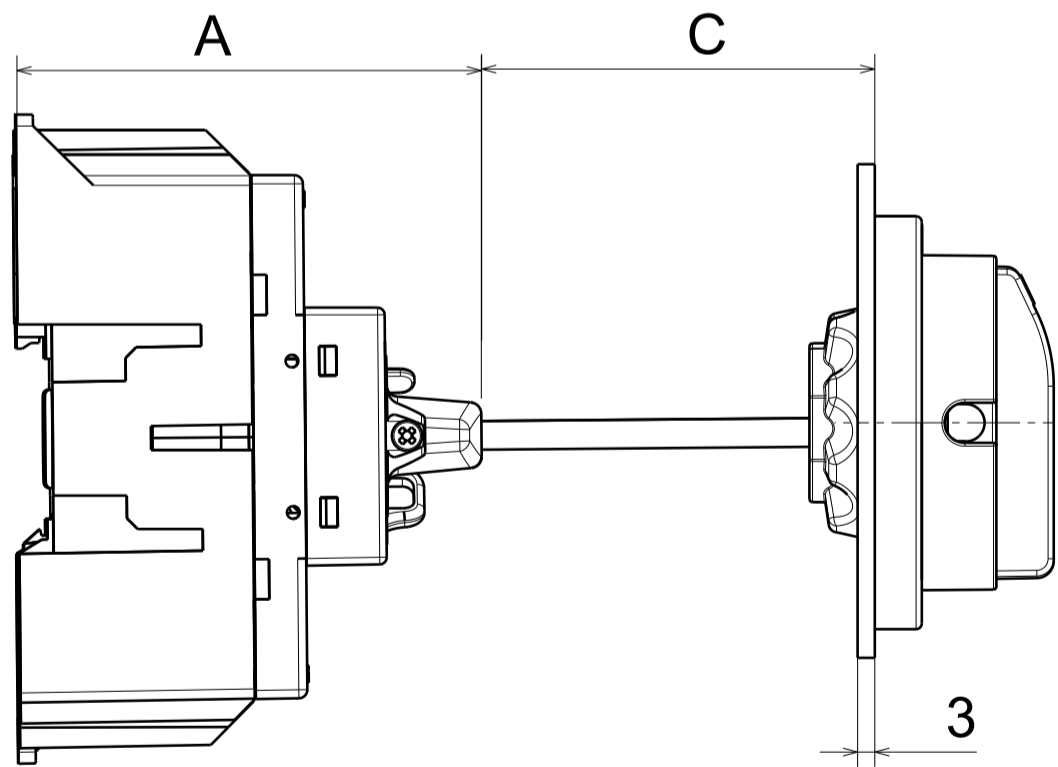

Drehgriff für Türantrieb mit Türsperre
external rotary handle with interlock
33665 / 33666

Drehgriff für Türantrieb mit Türsperre
external rotary handle with defeatable interlock
33669 / 33670

		B max		
		33680	33681	33682
	A	100mm	200mm	300mm
SD1	79	62	162	262
SD2	80	60	160	260
SD3	81	61	161	261

		C max		
		33680	33681	33682
	A	100mm	200mm	300mm
SD1	79	50	150	250
SD2	80	48	148	148
SD3	81	49	149	149