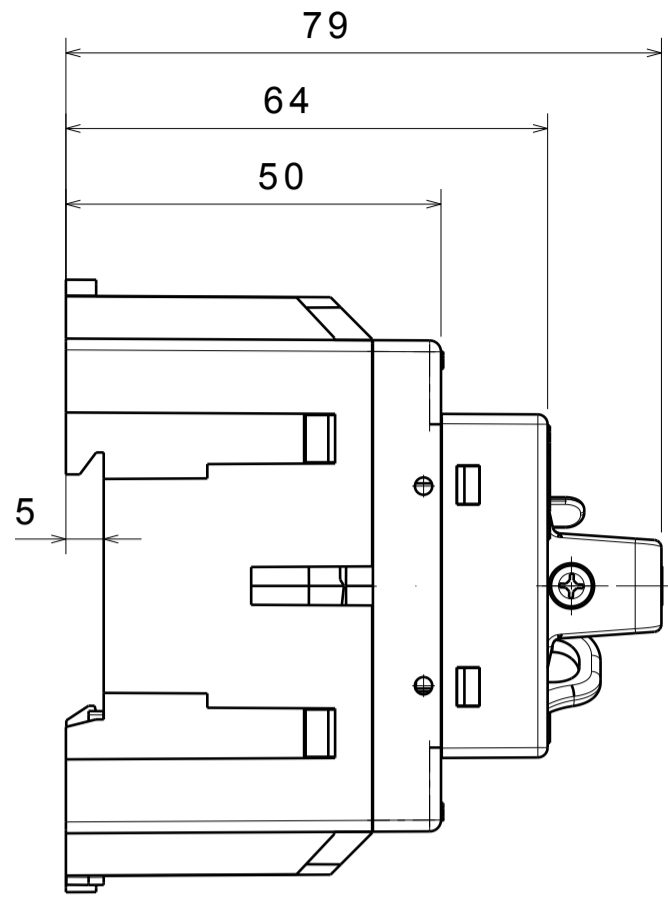

Drehgriff für Türantrieb mit Türsperre
external rotary handle with interlock
33665 / 33666

Drehgriff für Türantrieb mit Türsperre
external rotary handle with defeatable interlock
33669 / 33670

		B max		
		33680	33681	33682
	A	100mm	200mm	300mm
SD1	79	62	162	262
SD2	80	60	160	260
SD3	81	61	161	261

		C max		
		33680	33681	33682
	A	100mm	200mm	300mm
SD1	79	50	150	250
SD2	80	48	148	148
SD3	81	49	149	149