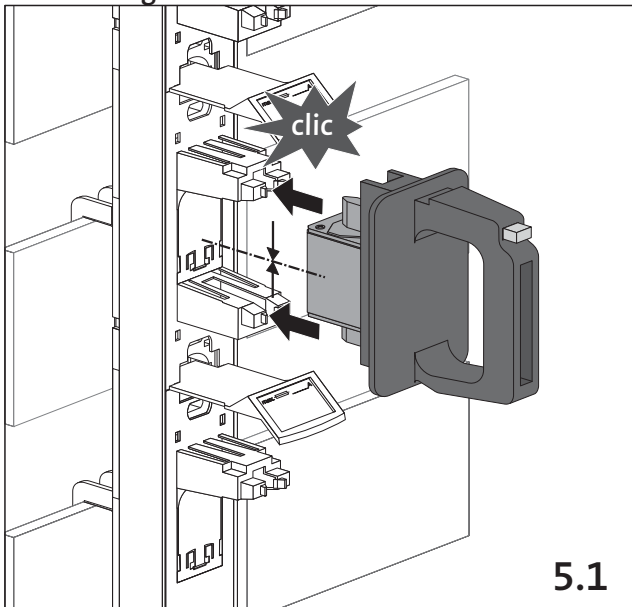

注意:安装前或检修前应切断电源，以防事故。开关应安装在适合的箱体内，同时应做好防污染保护。只有专业人员才能做运行、维护、保养的工作。

1. Schienensystem Busbar system

1.1

2. Montage QUADRON®185Power Assembly

2.1

2.2

3. Anschlüsse Connections

Abdeckung immer verwenden
Always use the cover

4. Anschlüsse oben Connection up

Abdeckung immer verwenden Always use the cover

5. Sicherung einsetzen Insert the fuse

6. Griffaschenabdeckung Handle guard

7. Doppeladapter Double adapter

7. Stromwandler Current Transformer