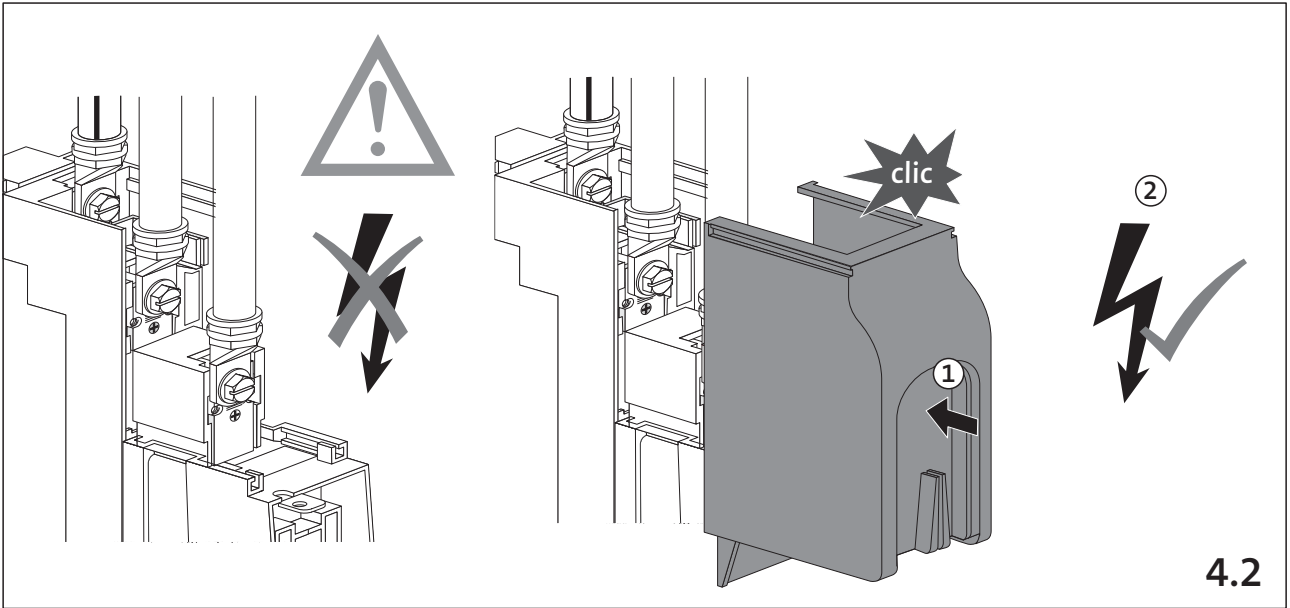

注意:安装前或检修前应切断电源，以防事故。开关应安装在适合的箱体内，同时应做好防污染保护。只有专业人员才能做运行、维护、保养的工作。

1. Schienensystem Busbar system

1.1

2. Montage QUADRON®185Power Assembly

2.1

2.2

3. Anschlüsse Connections

Abdeckung immer verwenden
Always use the cover

4. Anschlüsse oben Connection up

Abdeckung immer verwenden Always use the cover

5. Sicherung einsetzen Insert the fuse

6. Griffaschenabdeckung Handle guard

7. Doppeladapter Double adapter

7. Stromwandler Current Transformer