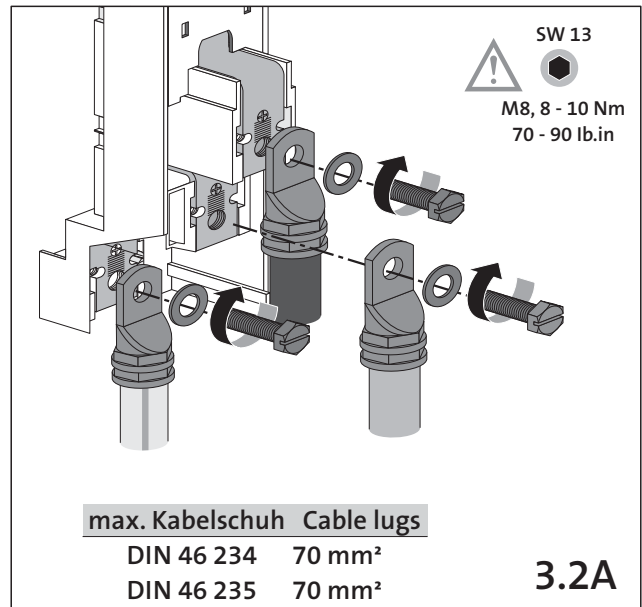

注意:安装前或检修前应切断电源，以防事故。开关应安装在适合的箱体内，同时应做好防污染保护。只有专业人员才能做运行、维护、保养的工作。

1. Schienensystem Busbar system

1.1

2. Montage QUADRON®185Power Assembly

2.1

2.2

3. Anschlüsse Connections

Abdeckung immer verwenden
Always use the cover

4. Anschlüsse oben Connection up

Abdeckung immer verwenden Always use the cover

5. Sicherung einsetzen Insert the fuse

6. Griffaschenabdeckung Handle guard

7. Doppeladapter Double adapter

7. Stromwandler Current Transformer