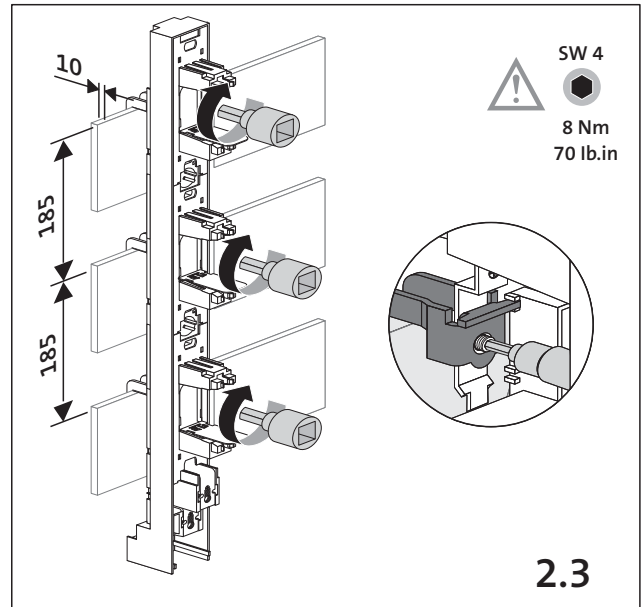

注意:安装前或检修前应切断电源，以防事故。开关应安装在适合的箱体内，同时应做好防污染保护。只有专业人员才能做运行、维护、保养的工作。

1. Schienensystem Busbar system

1.1

2. Montage QUADRON®185Power Assembly

2.1

2.2

3. Anschlüsse Connections

Abdeckung immer verwenden
Always use the cover