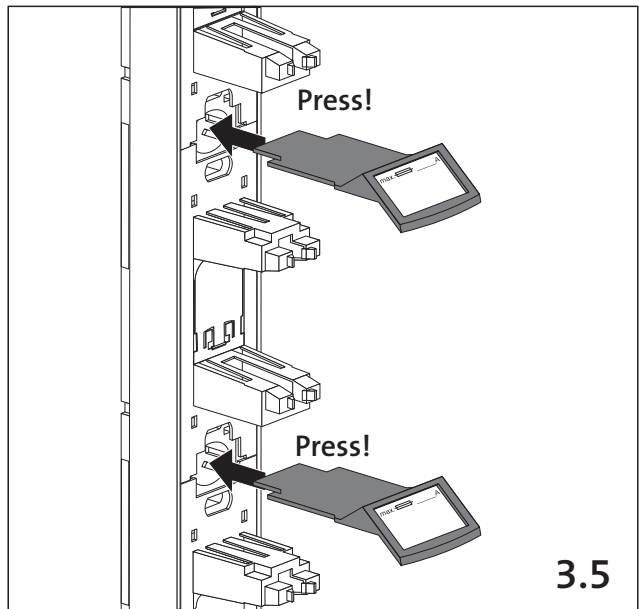

注意:安装前或检修前应切断电源，以防事故。开关应安装在适合的箱体内，同时应做好防污染保护。只有专业人员才能做运行、维护、保养的工作。

1. Schienensystem Busbar system

1.1

2. Montage QUADRON®185Power Assembly

2.1

2.2

3. Anschlüsse Connections

Abdeckung immer verwenden
Always use the cover

4. Anschlüsse oben Connection up

Abdeckung immer verwenden Always use the cover

5. Sicherung einsetzen Insert the fuse

6. Griffaschenabdeckung Handle guard

7. Doppeladapter Double adapter

7. Stromwandler Current Transformer