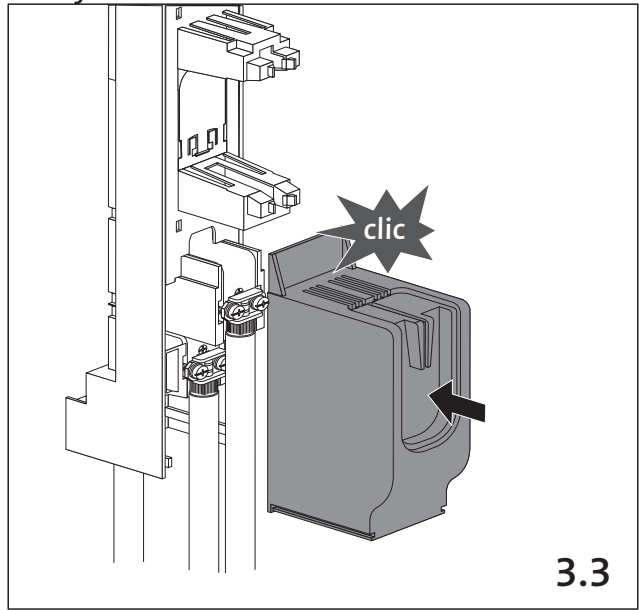

注意:安装前或检修前应切断电源，以防事故。开关应安装在适合的箱体内，同时应做好防污染保护。只有专业人员才能做运行、维护、保养的工作。

1. Schienensystem Busbar system

1.1

2. Montage QUADRON®185Power Assembly

2.1

2.2

3. Anschlüsse Connections

Abdeckung immer verwenden
Always use the cover

4. Anschlüsse oben Connection up

Abdeckung immer verwenden Always use the cover

5. Sicherung einsetzen Insert the fuse

6. Griffaschenabdeckung Handle guard

7. Doppeladapter Double adapter

7. Stromwandler Current Transformer