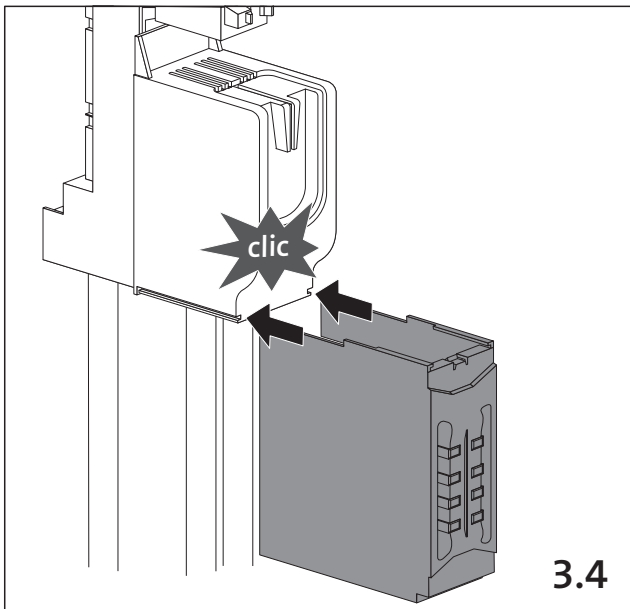

注意:安装前或检修前应切断电源，以防事故。开关应安装在适合的箱体内，同时应做好防污染保护。只有专业人员才能做运行、维护、保养的工作。

1. Schienensystem Busbar system

1.1

2. Montage QUADRON®185Power Assembly

2.1

2.2

3. Anschlüsse Connections

Abdeckung immer verwenden
Always use the cover

4. Anschlüsse oben Connection up

Abdeckung immer verwenden Always use the cover

5. Sicherung einsetzen Insert the fuse

6. Griffaschenabdeckung Handle guard

7. Doppeladapter Double adapter

7. Stromwandler Current Transformer