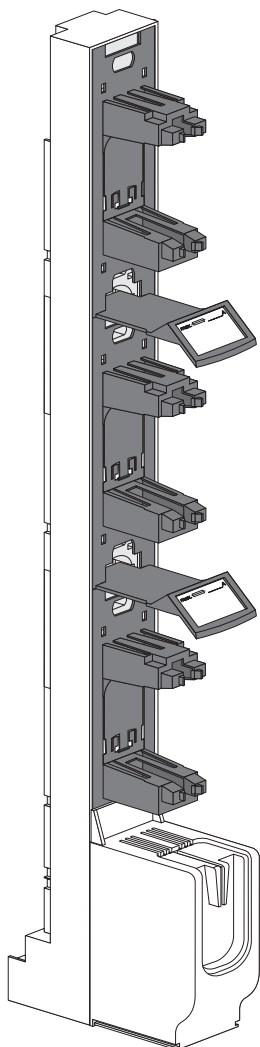

QUADRON®185POWER - Größe 00

NH-Sicherungsleiste
In-Line fuse Base
Base fusible vertical
réglette porte fusibles DIN
base verticale per fusibili NH
,条形NH-熔断器座'

Achtung: Vor Installations- oder Servicearbeiten Stromversorgung unterbrechen, um Unfälle zu vermeiden. Die Geräte müssen in einem passenden Gehäuse eingebaut und gegen Verschmutzung geschützt werden. Inbetriebsetzung und Wartung nur durch Fachpersonal!