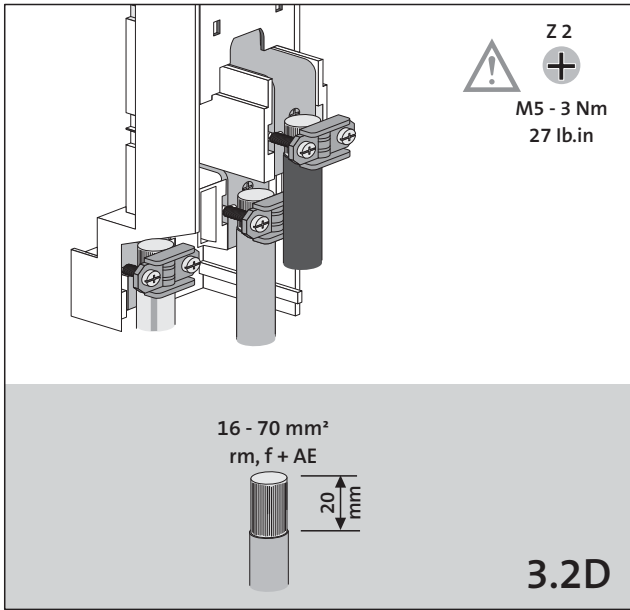

注意:安装前或检修前应切断电源，以防事故。开关应安装在适合的箱体内，同时应做好防污染保护。只有专业人员才能做运行、维护、保养的工作。

1. Schienensystem Busbar system

1.1

2. Montage QUADRON®185Power Assembly

2.1

2.2

3. Anschlüsse Connections

Abdeckung immer verwenden
Always use the cover

4. Anschlüsse oben Connection up

Abdeckung immer verwenden Always use the cover

5. Sicherung einsetzen Insert the fuse

6. Griffaschenabdeckung Handle guard

7. Doppeladapter Double adapter

7. Stromwandler Current Transformer