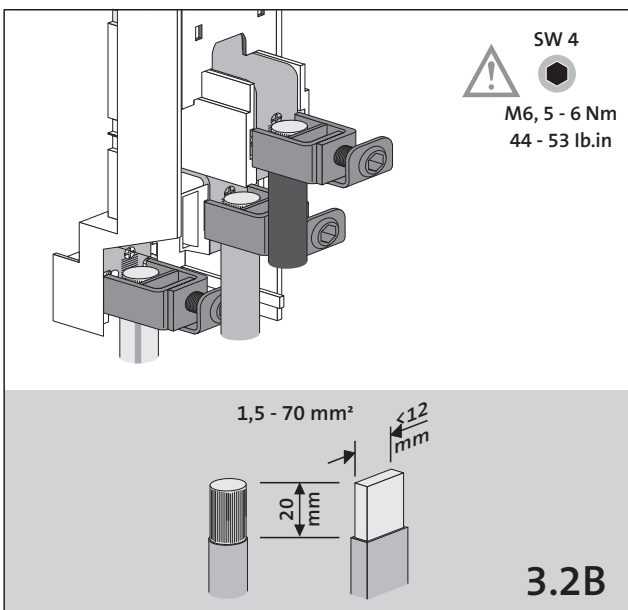

注意:安装前或检修前应切断电源，以防事故。开关应安装在适合的箱体内，同时应做好防污染保护。只有专业人员才能做运行、维护、保养的工作。

1. Schienensystem Busbar system

1.1

2. Montage QUADRON®185Power Assembly

2.1

2.2

3. Anschlüsse Connections

Abdeckung immer verwenden
Always use the cover