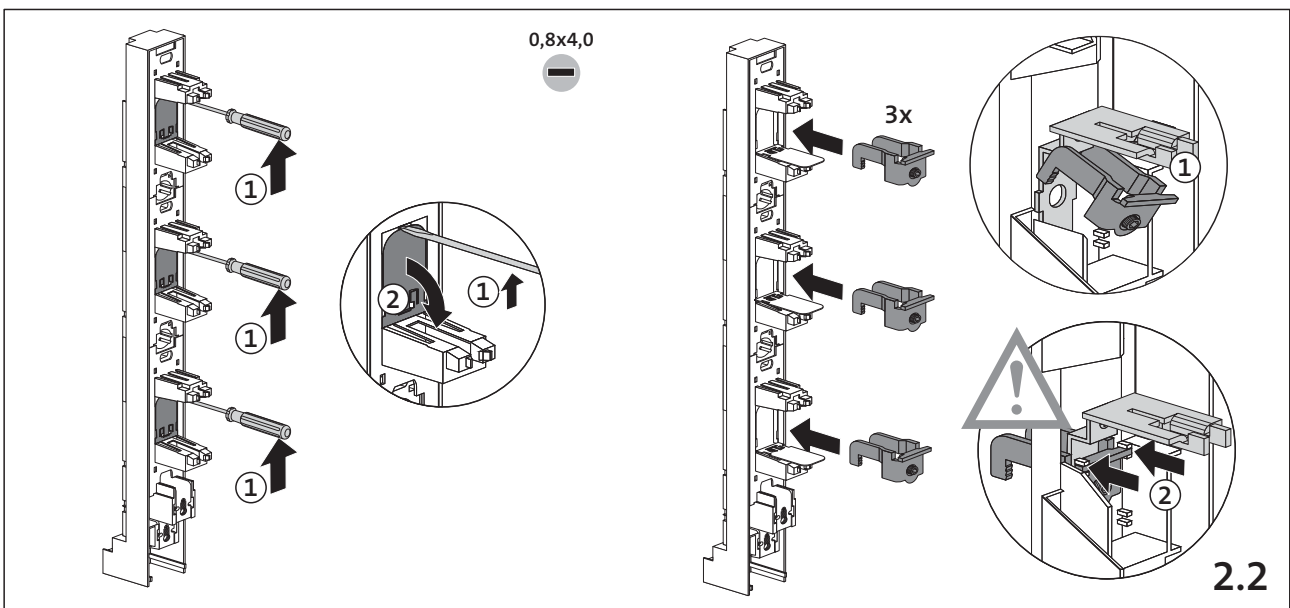

注意:安装前或检修前应切断电源，以防事故。开关应安装在适合的箱体内，同时应做好防污染保护。只有专业人员才能做运行、维护、保养的工作。

1. Schienensystem Busbar system

1.1

2. Montage QUADRON®185Power Assembly

2.1

2.2

3. Anschlüsse Connections

Abdeckung immer verwenden
Always use the cover

4. Anschlüsse oben Connection up

Abdeckung immer verwenden Always use the cover

5. Sicherung einsetzen Insert the fuse

6. Griffaschenabdeckung Handle guard

7. Doppeladapter Double adapter

7. Stromwandler Current Transformer