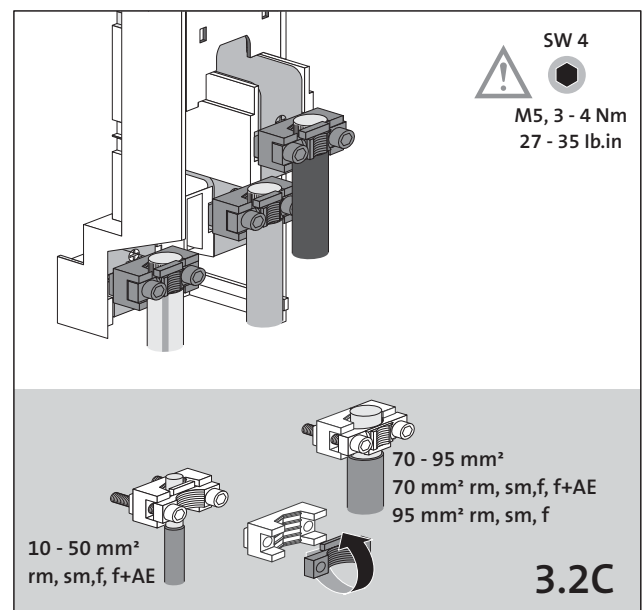

注意:安装前或检修前应切断电源，以防事故。开关应安装在适合的箱体内，同时应做好防污染保护。只有专业人员才能做运行、维护、保养的工作。

1. Schienensystem Busbar system

1.1

2. Montage QUADRON®185Power Assembly

2.1

2.2

3. Anschlüsse Connections

Abdeckung immer verwenden
Always use the cover

4. Anschlüsse oben Connection up

Abdeckung immer verwenden Always use the cover

5. Sicherung einsetzen Insert the fuse

6. Griffaschenabdeckung Handle guard

7. Doppeladapter Double adapter

7. Stromwandler Current Transformer