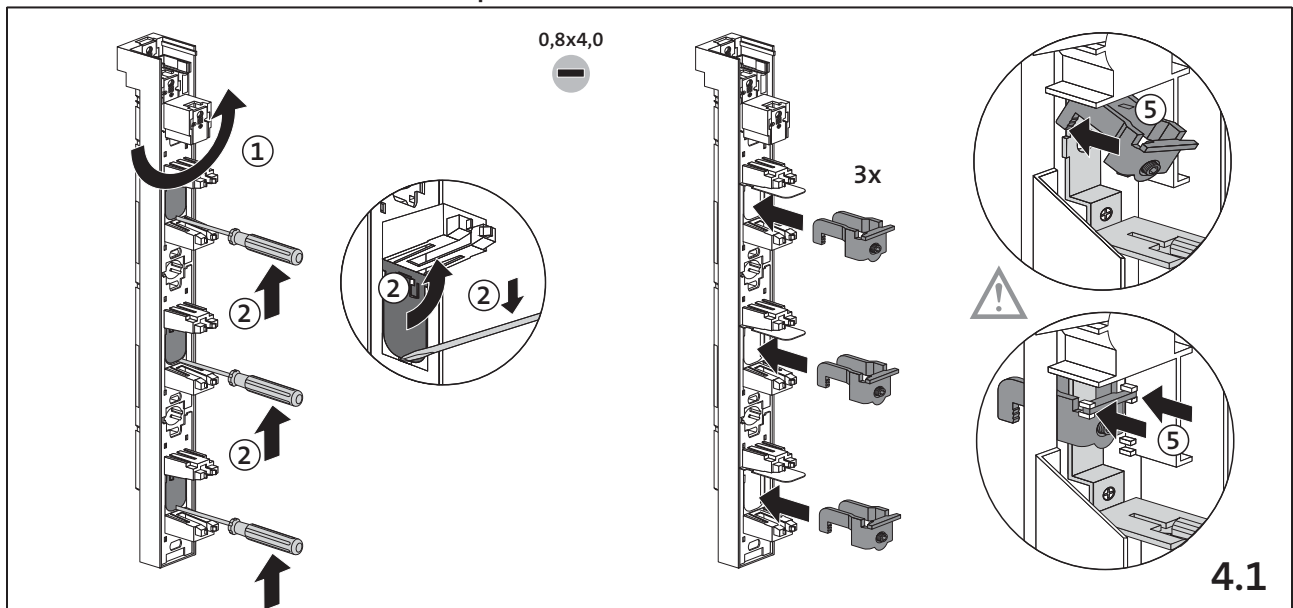

注意:安装前或检修前应切断电源，以防事故。开关应安装在适合的箱体内，同时应做好防污染保护。只有专业人员才能做运行、维护、保养的工作。

1. Schienensystem Busbar system

1.1

2. Montage QUADRON®185Power Assembly

2.1

2.2

3. Anschlüsse Connections

Abdeckung immer verwenden
Always use the cover

4. Anschlüsse oben Connection up

Abdeckung immer verwenden Always use the cover

5. Sicherung einsetzen Insert the fuse

6. Griffaschenabdeckung Handle guard

7. Doppeladapter Double adapter

7. Stromwandler Current Transformer