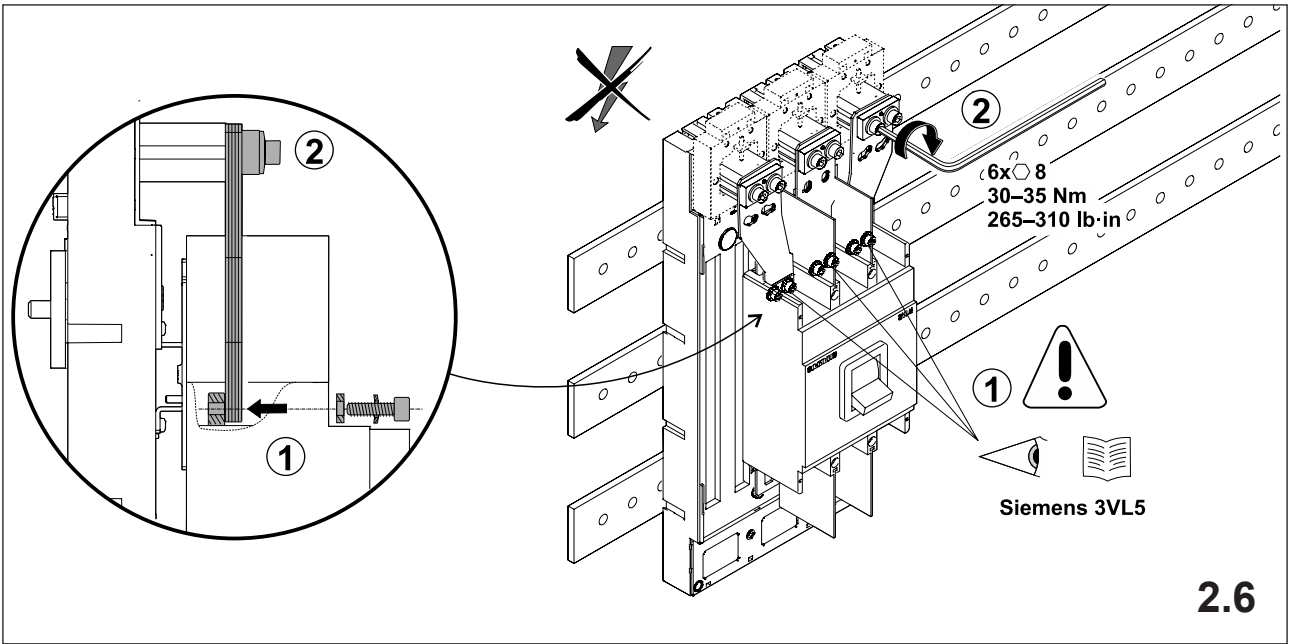

注意: 安装前或检修前应切断电源，以防事故。开关应安装在适合的箱体，同时应做好防污染保护。只有专业人员才能做运行、维护、保养的工作。

Werkzeuge Tools

1. Montage EQUES®185Power

Assembly EQUES®185Power

2. Montage Siemens 3VL5

Assembly Siemens 3VL5

3. Montage Siemens 3VL6

Assembly Siemens 3VL6