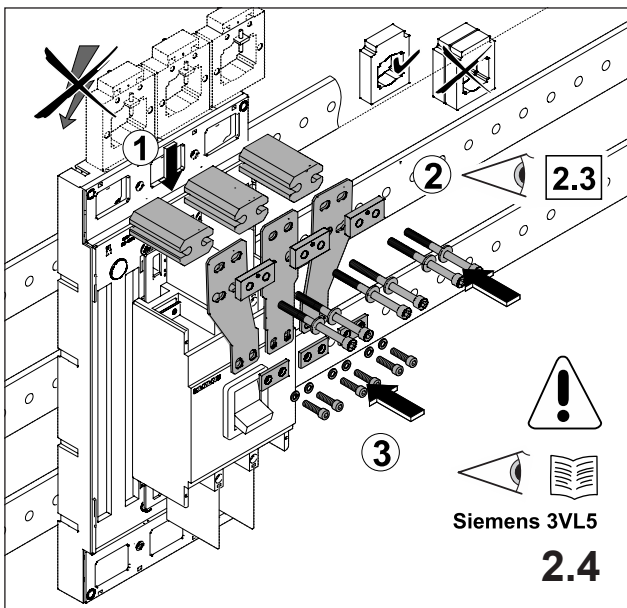

注意: 安装前或检修前应切断电源，以防事故。开关应安装在适合的箱体，同时应做好防污染保护。只有专业人员才能做运行、维护、保养的工作。

Werkzeuge Tools

1. Montage EQUES®185Power

Assembly EQUES®185Power

2. Montage Siemens 3VL5

Assembly Siemens 3VL5

3. Montage Siemens 3VL6

Assembly Siemens 3VL6