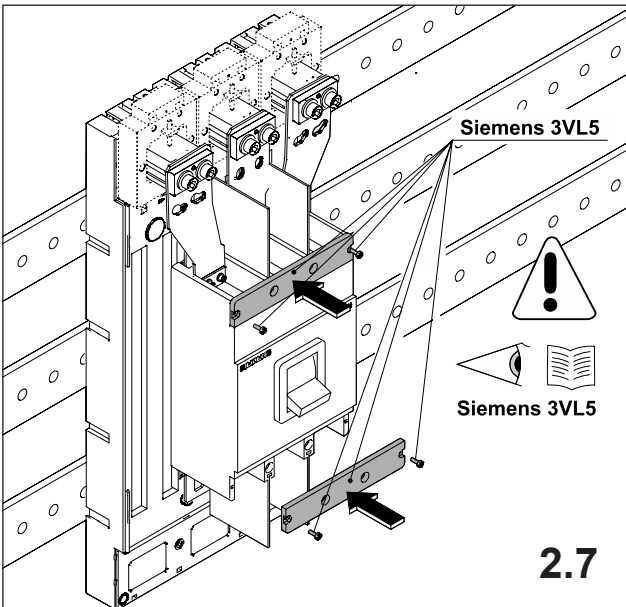

注意: 安装前或检修前应切断电源，以防事故。开关应安装在适合的箱体，同时应做好防污染保护。只有专业人员才能做运行、维护、保养的工作。

Werkzeuge Tools

1. Montage EQUES®185Power

Assembly EQUES®185Power

2. Montage Siemens 3VL5

Assembly Siemens 3VL5

3. Montage Siemens 3VL6

Assembly Siemens 3VL6