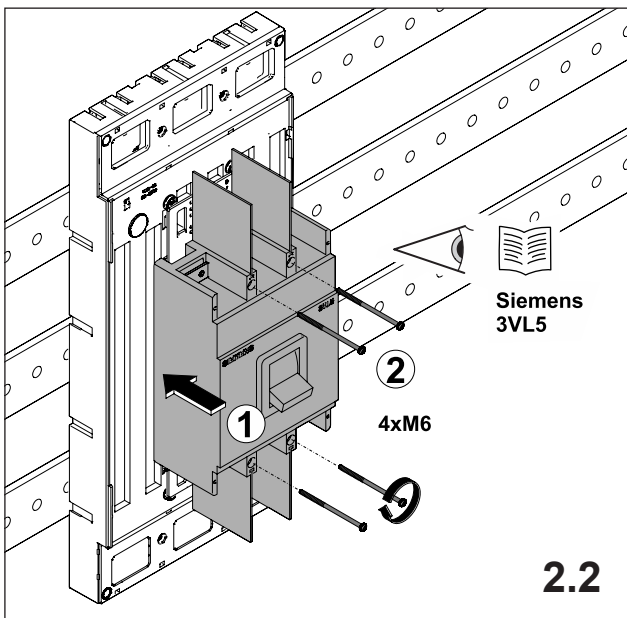

注意: 安装前或检修前应切断电源，以防事故。开关应安装在适合的箱体，同时应做好防污染保护。只有专业人员才能做运行、维护、保养的工作。

Werkzeuge Tools

1. Montage EQUES®185Power

Assembly EQUES®185Power

2. Montage Siemens 3VL5

Assembly Siemens 3VL5

3. Montage Siemens 3VL6

Assembly Siemens 3VL6