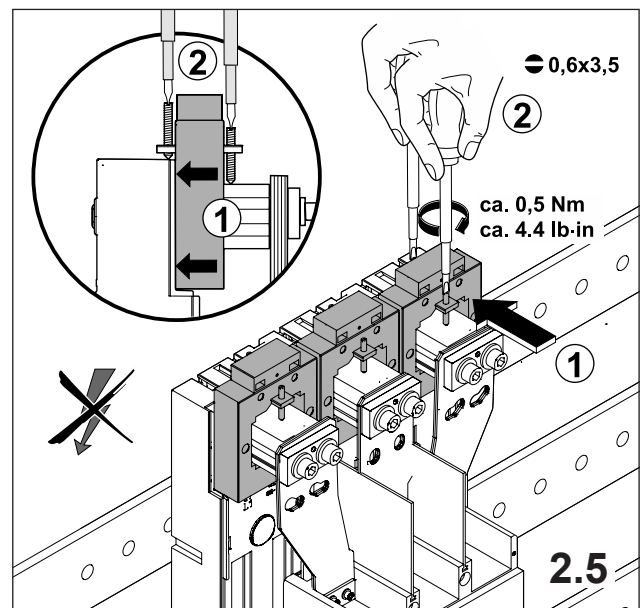

注意: 安装前或检修前应切断电源，以防事故。开关应安装在适合的箱体，同时应做好防污染保护。只有专业人员才能做运行、维护、保养的工作。

Werkzeuge Tools

1. Montage EQUES®185Power

Assembly EQUES®185Power

2. Montage Siemens 3VL5

Assembly Siemens 3VL5

3. Montage Siemens 3VL6

Assembly Siemens 3VL6