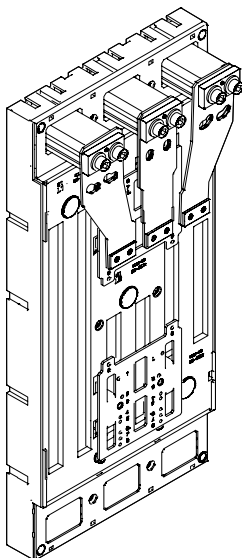

EQUES®185Power - Siemens 3VL5 Siemens 3VL6

Sammelschienenadapter mit Schraubkontaktierung
 Busbar adapter with screw connection
 Adaptador con conexión por tornillo
 Adaptateur avec fixation par boulons pour jeu de barres perforées
 Adattatore per interruttori automatici, montaggio a bullone su barre forate
 母线转接器，适用打孔母线