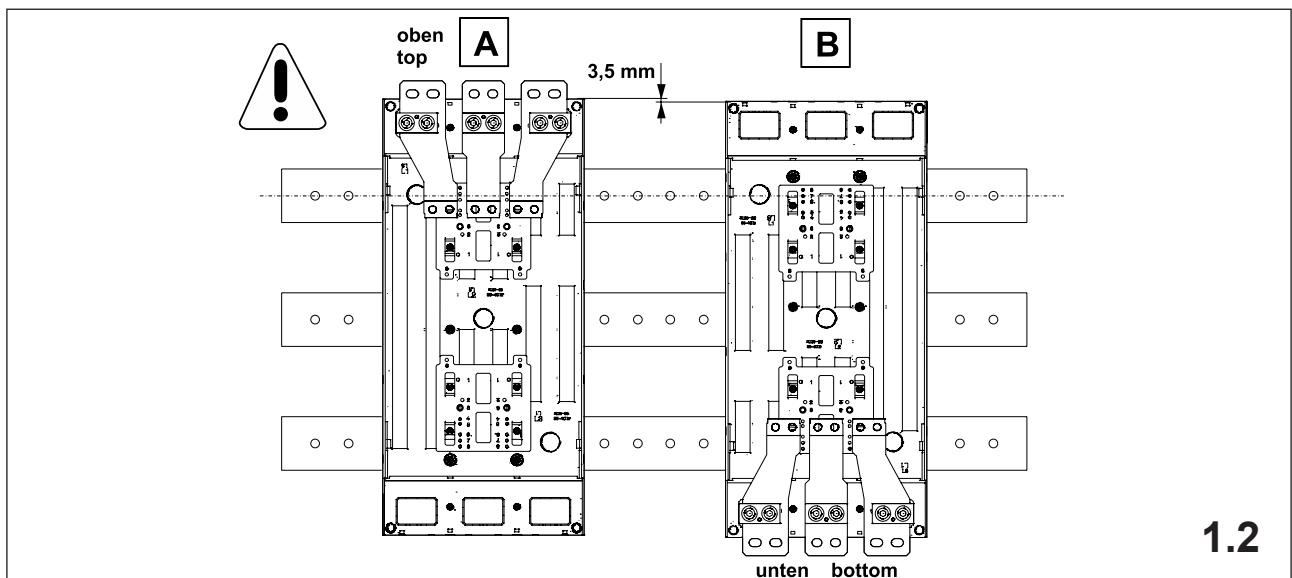

注意: 安装前或检修前应切断电源，以防事故。开关应安装在适合的箱体，同时应做好防污染保护。只有专业人员才能做运行、维护、保养的工作。

Werkzeuge Tools

1. Montage EQUES®185Power

Assembly EQUES®185Power

2. Montage Siemens 3VL5

Assembly Siemens 3VL5

3. Montage Siemens 3VL6

Assembly Siemens 3VL6