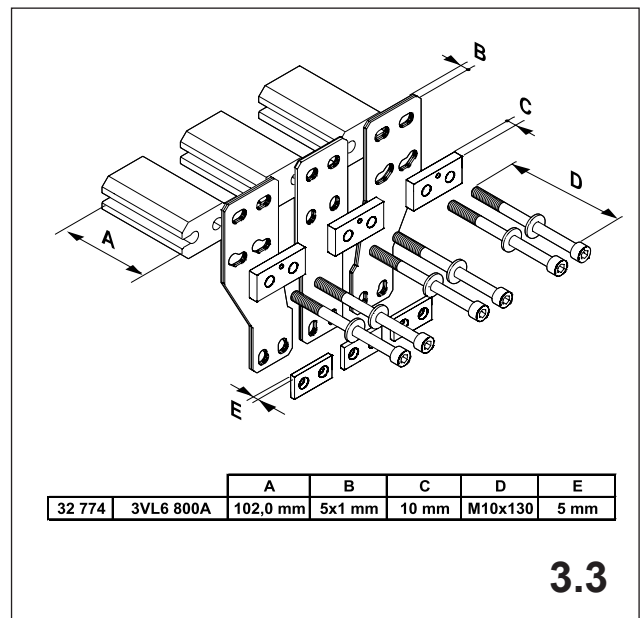

注意: 安装前或检修前应切断电源，以防事故。开关应安装在适合的箱体，同时应做好防污染保护。只有专业人员才能做运行、维护、保养的工作。

Werkzeuge Tools

1. Montage EQUES®185Power

Assembly EQUES®185Power

2. Montage Siemens 3VL5

Assembly Siemens 3VL5

3. Montage Siemens 3VL6

Assembly Siemens 3VL6