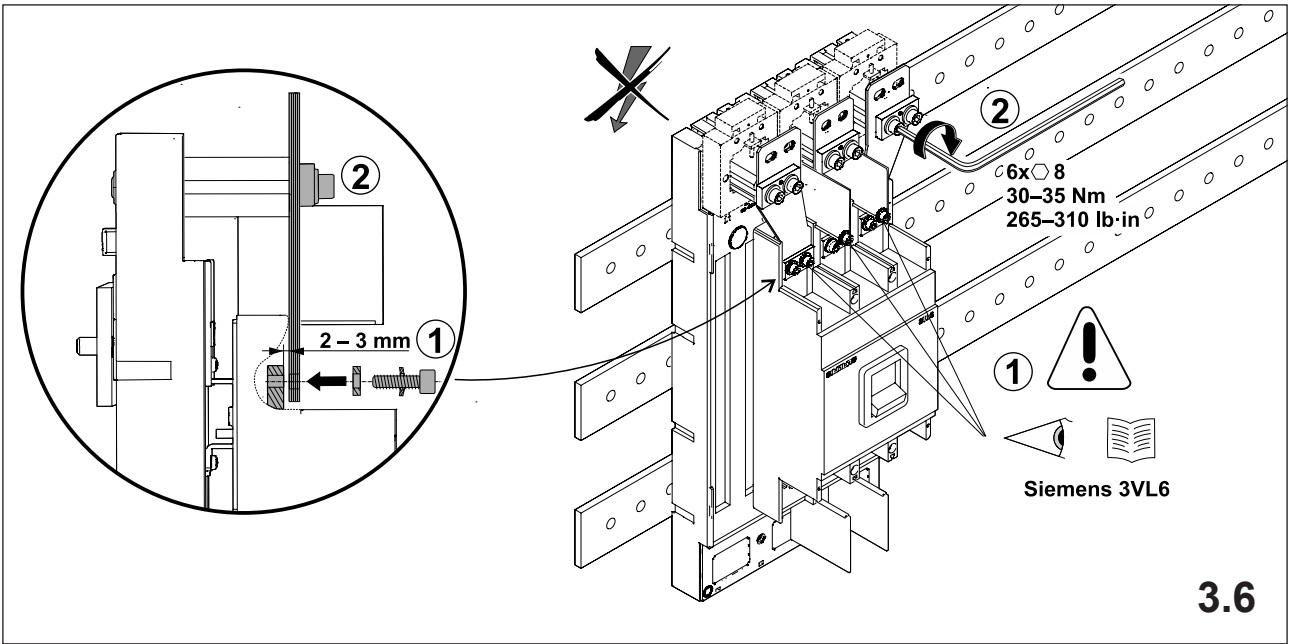

注意: 安装前或检修前应切断电源，以防事故。开关应安装在适合的箱体，同时应做好防污染保护。只有专业人员才能做运行、维护、保养的工作。

Werkzeuge Tools

1. Montage EQUES®185Power

Assembly EQUES®185Power

2. Montage Siemens 3VL5

Assembly Siemens 3VL5

3. Montage Siemens 3VL6

Assembly Siemens 3VL6