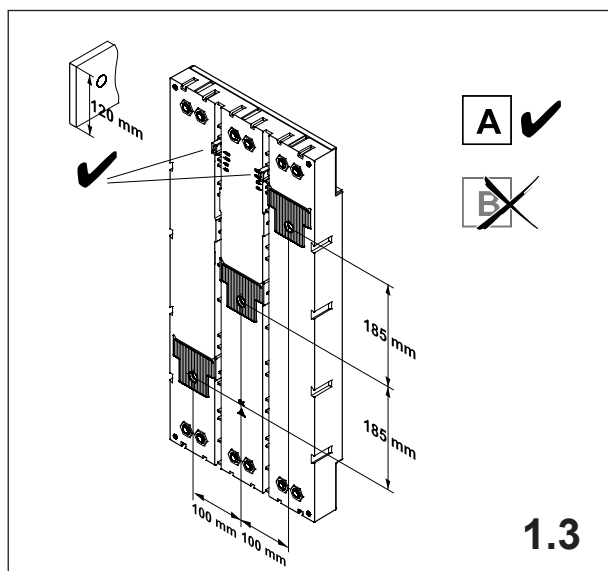

注意: 安装前或检修前应切断电源，以防事故。开关应安装在适合的箱体，同时应做好防污染保护。只有专业人员才能做运行、维护、保养的工作。

Werkzeuge Tools

1. Montage EQUES®185Power

Assembly EQUES®185Power

2. Montage Siemens 3VL5

Assembly Siemens 3VL5

3. Montage Siemens 3VL6

Assembly Siemens 3VL6