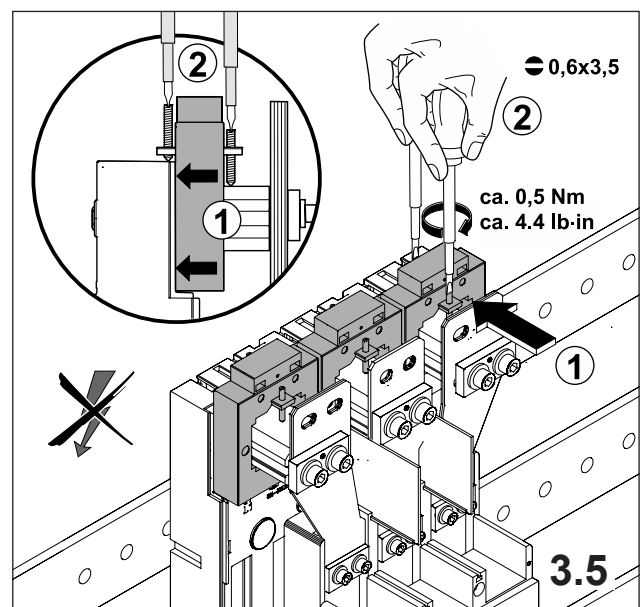

注意: 安装前或检修前应切断电源，以防事故。开关应安装在适合的箱体，同时应做好防污染保护。只有专业人员才能做运行、维护、保养的工作。

Werkzeuge Tools

1. Montage EQUES®185Power

Assembly EQUES®185Power

2. Montage Siemens 3VL5

Assembly Siemens 3VL5

3. Montage Siemens 3VL6

Assembly Siemens 3VL6