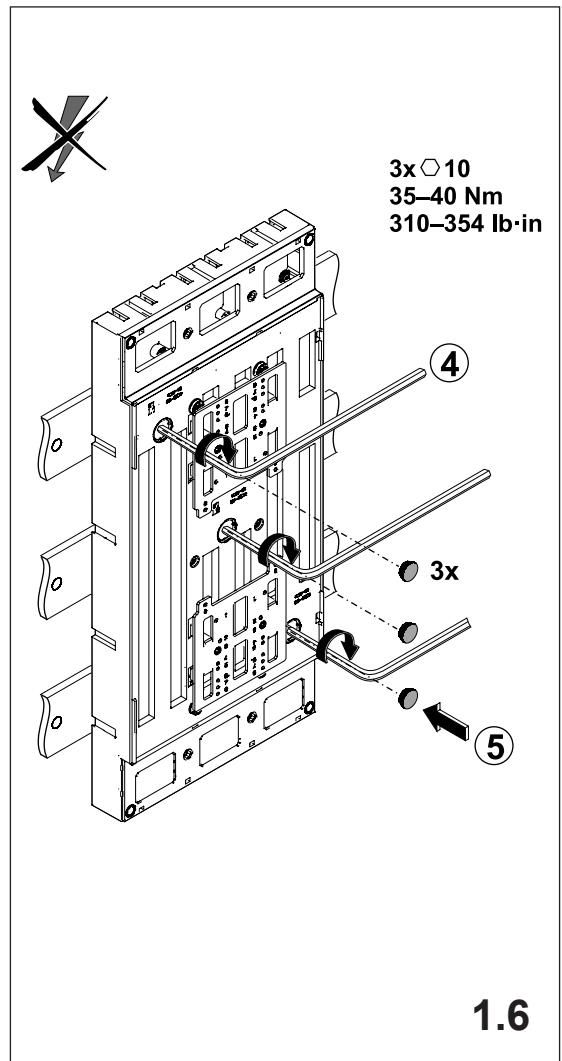

注意: 安装前或检修前应切断电源，以防事故。开关应安装在适合的箱体，同时应做好防污染保护。只有专业人员才能做运行、维护、保养的工作。

Werkzeuge Tools

1. Montage EQUES®185Power

Assembly EQUES®185Power

2. Montage Siemens 3VL5

Assembly Siemens 3VL5

3. Montage Siemens 3VL6

Assembly Siemens 3VL6