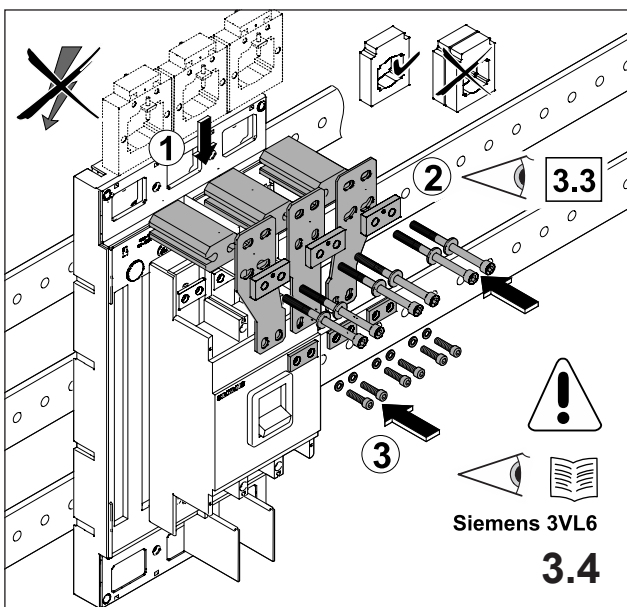

注意: 安装前或检修前应切断电源，以防事故。开关应安装在适合的箱体，同时应做好防污染保护。只有专业人员才能做运行、维护、保养的工作。

Werkzeuge Tools

1. Montage EQUES®185Power

Assembly EQUES®185Power

2. Montage Siemens 3VL5

Assembly Siemens 3VL5

3. Montage Siemens 3VL6

Assembly Siemens 3VL6