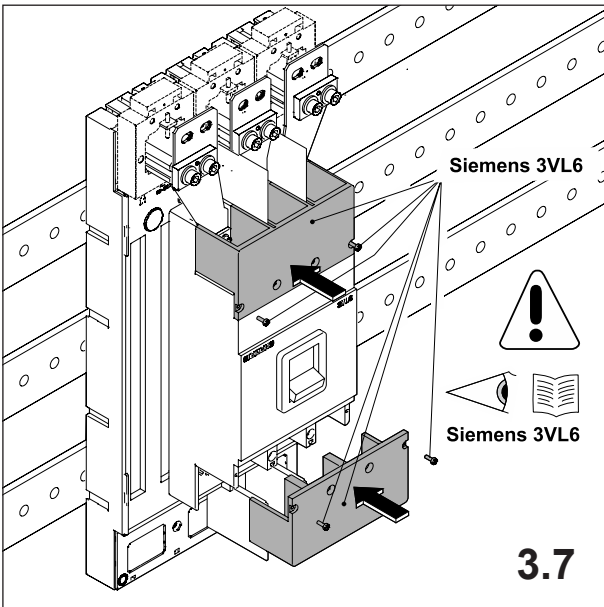

注意: 安装前或检修前应切断电源，以防事故。开关应安装在适合的箱体，同时应做好防污染保护。只有专业人员才能做运行、维护、保养的工作。

Werkzeuge Tools

1. Montage EQUES®185Power

Assembly EQUES®185Power

2. Montage Siemens 3VL5

Assembly Siemens 3VL5

3. Montage Siemens 3VL6

Assembly Siemens 3VL6