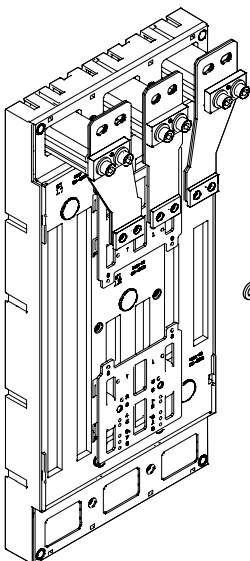

EQUES®185Power - Siemens 3VL5 Siemens 3VL6

Sammelschienenadapter mit Schraubkontaktierung
 Busbar adapter with screw connection
 Adaptador con conexión por tornillo
 Adaptateur avec fixation par boulons pour jeu de barres perforées
 Adattatore per interruttori automatici, montaggio a bullone su barre forate
 母线转接器，适用打孔母线