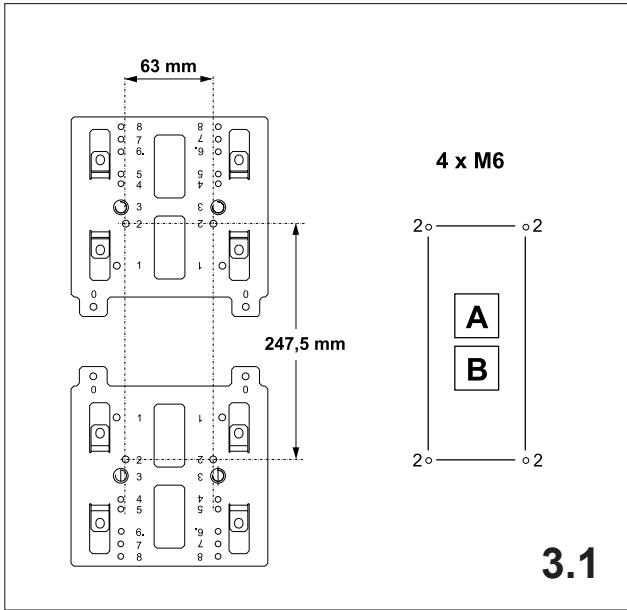

注意: 安装前或检修前应切断电源，以防事故。开关应安装在适合的箱体，同时应做好防污染保护。只有专业人员才能做运行、维护、保养的工作。

Werkzeuge Tools

1. Montage EQUES®185Power

Assembly EQUES®185Power

2. Montage Siemens 3VL5

Assembly Siemens 3VL5

3. Montage Siemens 3VL6

Assembly Siemens 3VL6