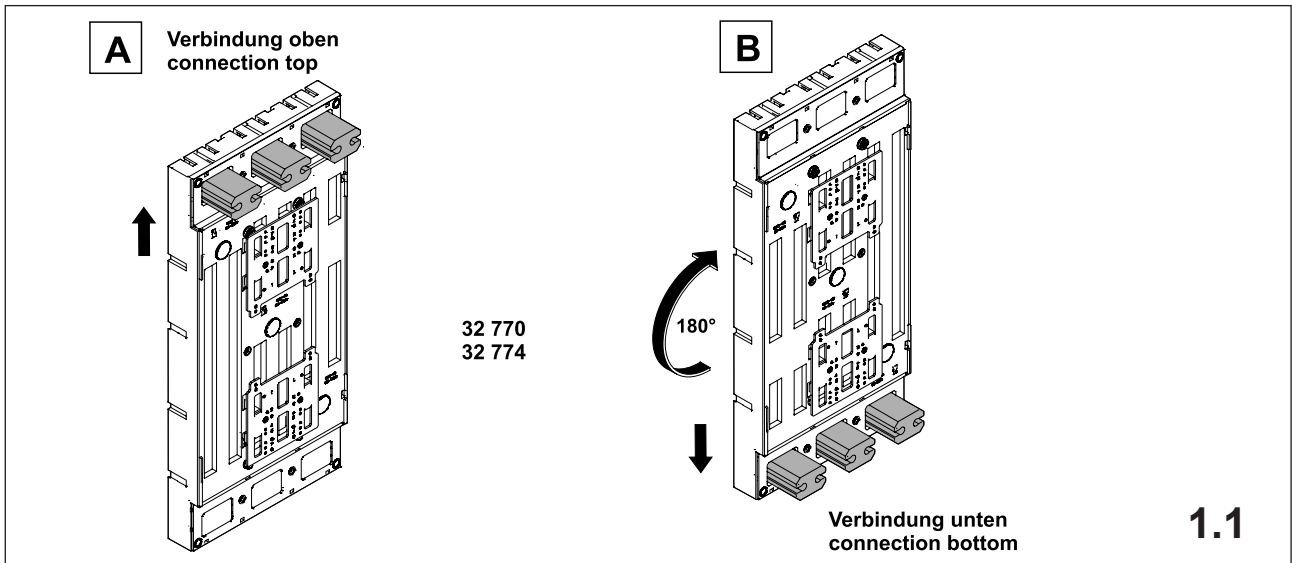

注意: 安装前或检修前应切断电源，以防事故。开关应安装在适合的箱体，同时应做好防污染保护。只有专业人员才能做运行、维护、保养的工作。

Werkzeuge Tools

1. Montage EQUES®185Power

Assembly EQUES®185Power

2. Montage Siemens 3VL5

Assembly Siemens 3VL5

3. Montage Siemens 3VL6

Assembly Siemens 3VL6