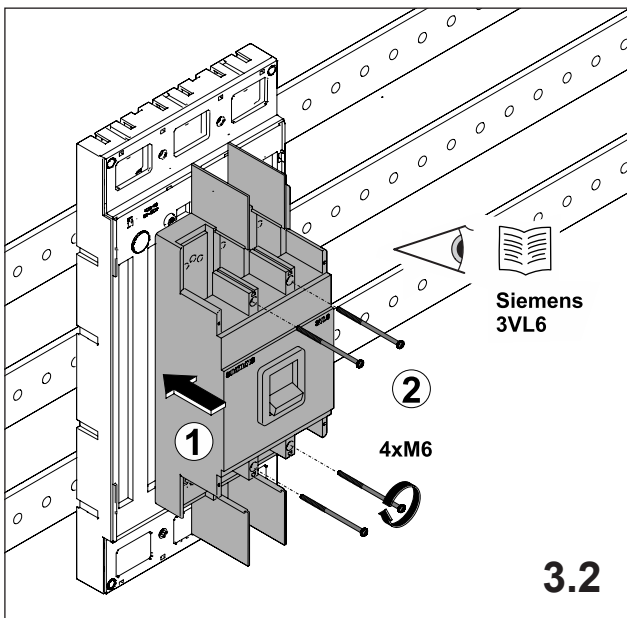

注意: 安装前或检修前应切断电源，以防事故。开关应安装在适合的箱体，同时应做好防污染保护。只有专业人员才能做运行、维护、保养的工作。

Werkzeuge Tools

1. Montage EQUES®185Power

Assembly EQUES®185Power

2. Montage Siemens 3VL5

Assembly Siemens 3VL5

3. Montage Siemens 3VL6

Assembly Siemens 3VL6