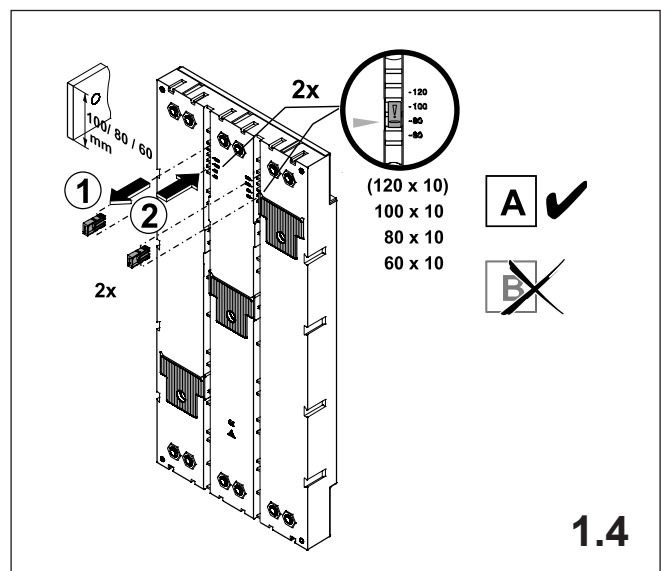

注意: 安装前或检修前应切断电源，以防事故。开关应安装在适合的箱体，同时应做好防污染保护。只有专业人员才能做运行、维护、保养的工作。

Werkzeuge Tools

1. Montage EQUES®185Power

Assembly EQUES®185Power

2. Montage Siemens 3VL5

Assembly Siemens 3VL5

3. Montage Siemens 3VL6

Assembly Siemens 3VL6