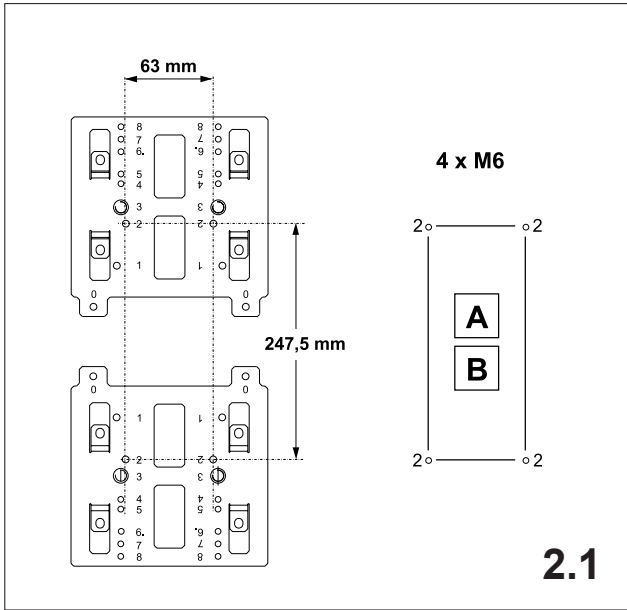

注意: 安装前或检修前应切断电源，以防事故。开关应安装在适合的箱体，同时应做好防污染保护。只有专业人员才能做运行、维护、保养的工作。

Werkzeuge Tools

1. Montage EQUES®185Power

Assembly EQUES®185Power

2. Montage Siemens 3VL5

Assembly Siemens 3VL5

3. Montage Siemens 3VL6

Assembly Siemens 3VL6