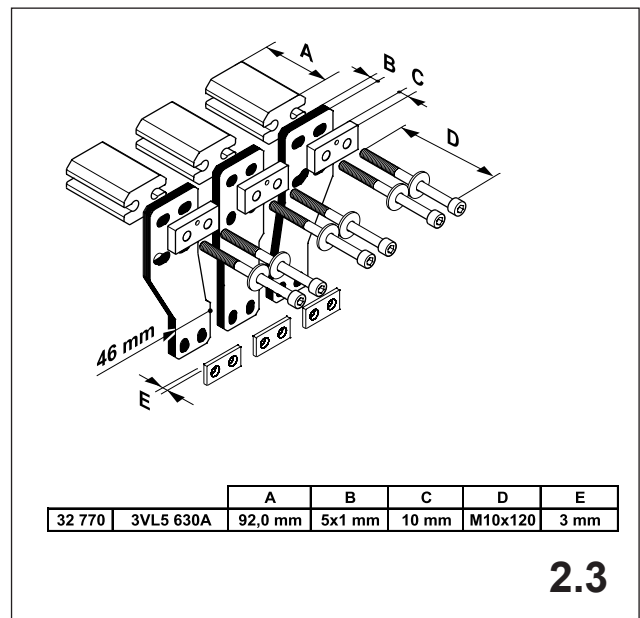

注意: 安装前或检修前应切断电源，以防事故。开关应安装在适合的箱体，同时应做好防污染保护。只有专业人员才能做运行、维护、保养的工作。

Werkzeuge Tools

1. Montage EQUES®185Power

Assembly EQUES®185Power

2. Montage Siemens 3VL5

Assembly Siemens 3VL5

3. Montage Siemens 3VL6

Assembly Siemens 3VL6