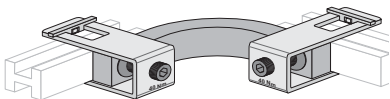

Atención: Con el objeto de evitar accidentes, hay que desconectar la alimentación eléctrica antes de realizar el montaje y la puesta en marcha. Debe instalarse en una caja o armario apropiado. Debe protegerse el producto de los ambientes agresivos. La puesta en marcha y el mantenimiento ha de hacerlo exclusivamente por personal especializado!

30 473