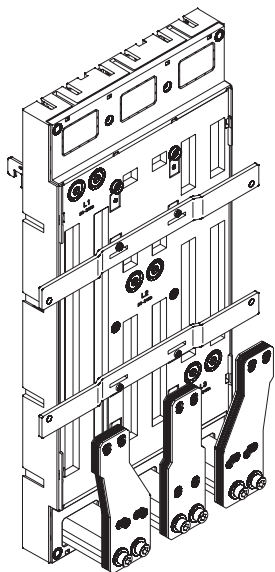

EQUES®185Power - Socomec Sirco 1600A

Sammelschienenadapter mit Klemmkontaktierung
 busbar adapter with clamp connection
 Adaptador con conexión por brida
 Adaptateur avec fixation par étriers pour jeu de barres sans perçage
 Adattatori per interruttori automatici, per montaggio su barre non forate
 母线转接器，带端子连接