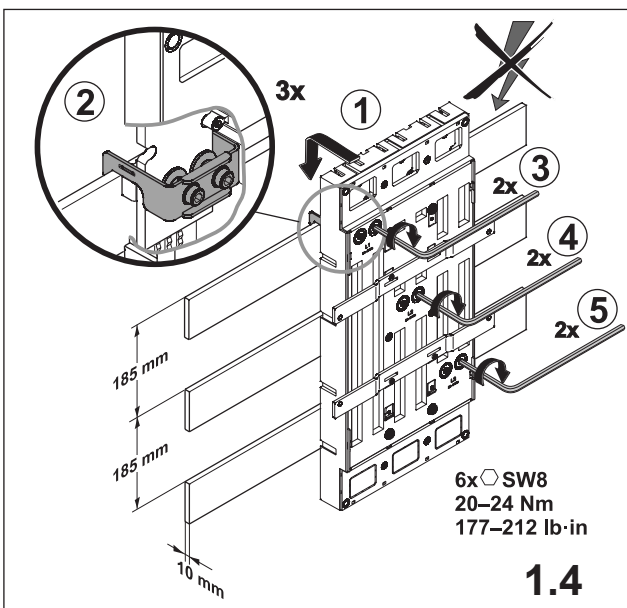

注意: 安装前或检修前应切断电源，以防事故。开关应安装在适合的箱体内，同时应做好防污染保护。只有专业人员才能做运行、维护、保养的工作。

1. Montage EQUES®185Power

Assembly EQUES®185Power

2. Montage Socomec Sirco 1600A

Assembly Socomec Sirco 1600A

Notizen

A large grid of small dots for taking notes, consisting of 20 columns and 30 rows.