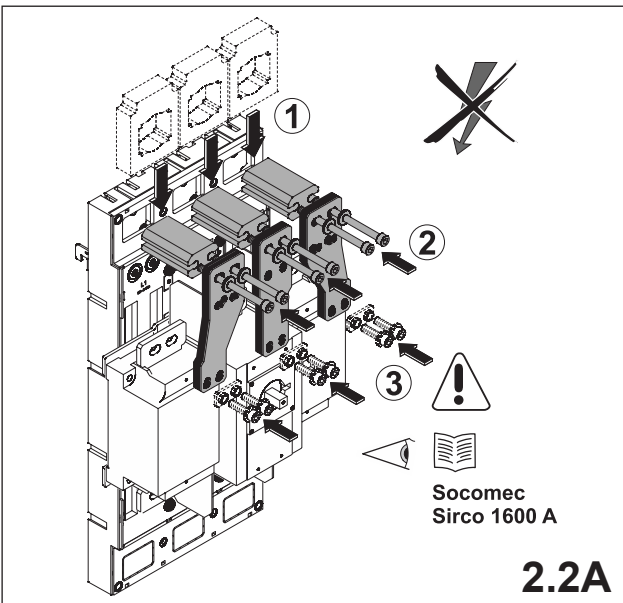

注意: 安装前或检修前应切断电源，以防事故。开关应安装在适合的箱体内，同时应做好防污染保护。只有专业人员才能做运行、维护、保养的工作。

1. Montage EQUES®185Power

Assembly EQUES®185Power

2. Montage Socomec Sirco 1600A

Assembly Socomec Sirco 1600A

Notizen

A large grid of small dots for taking notes, consisting of 20 columns and 30 rows.