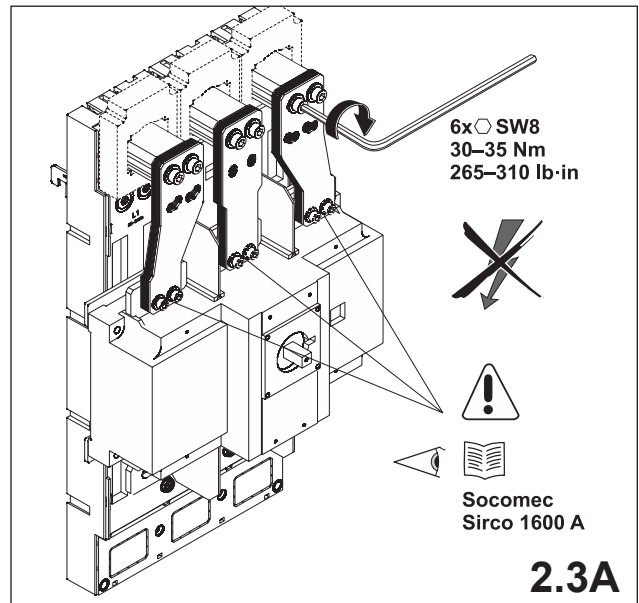

注意: 安装前或检修前应切断电源，以防事故。开关应安装在适合的箱体内，同时应做好防污染保护。只有专业人员才能做运行、维护、保养的工作。

1. Montage EQUES®185Power

Assembly EQUES®185Power

2. Montage Socomec Sirco 1600A

Assembly Socomec Sirco 1600A

Notizen

A large grid of small dots for taking notes, consisting of 20 columns and 30 rows.