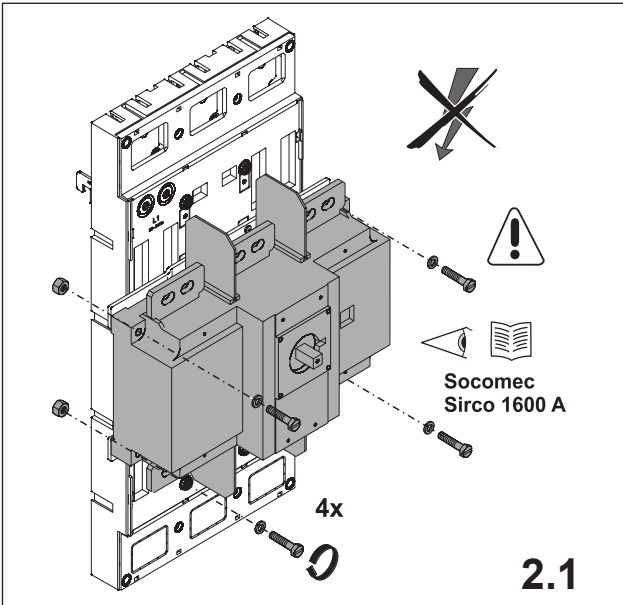

注意: 安装前或检修前应切断电源，以防事故。开关应安装在适合的箱体内，同时应做好防污染保护。只有专业人员才能做运行、维护、保养的工作。

1. Montage EQUES®185Power

Assembly EQUES®185Power

2. Montage Socomec Sirco 1600A

Assembly Socomec Sirco 1600A

Notizen

A large grid of small dots for taking notes, consisting of 20 columns and 30 rows.