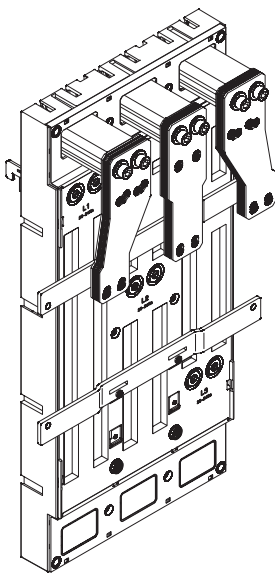

EQUES®185Power - Socomec Sirco 1600A

Sammelschienenadapter mit Klemmkontaktierung
 busbar adapter with clamp connection
 Adaptador con conexión por brida
 Adaptateur avec fixation par étriers pour jeu de barres sans perçage
 Adattatori per interruttori automatici, per montaggio su barre non forate
 母线转接器，带端子连接