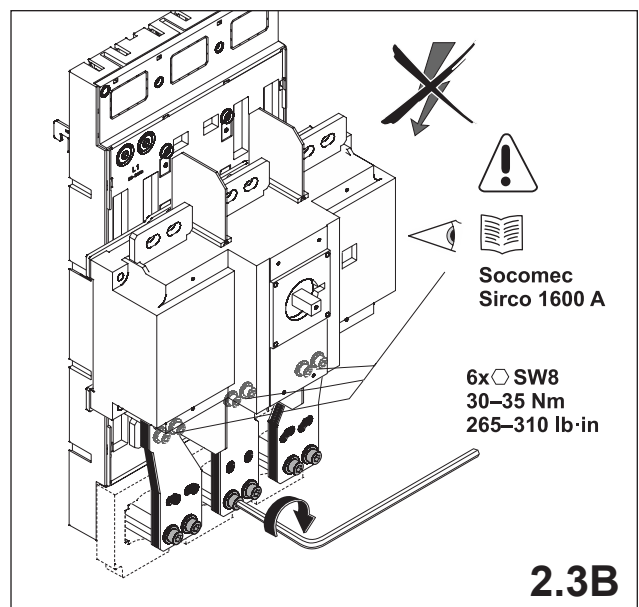

注意: 安装前或检修前应切断电源，以防事故。开关应安装在适合的箱体内，同时应做好防污染保护。只有专业人员才能做运行、维护、保养的工作。

1. Montage EQUES®185Power

Assembly EQUES®185Power

2. Montage Socomec Sirco 1600A

Assembly Socomec Sirco 1600A

Notizen

A large grid of small dots for taking notes, consisting of 20 columns and 30 rows.