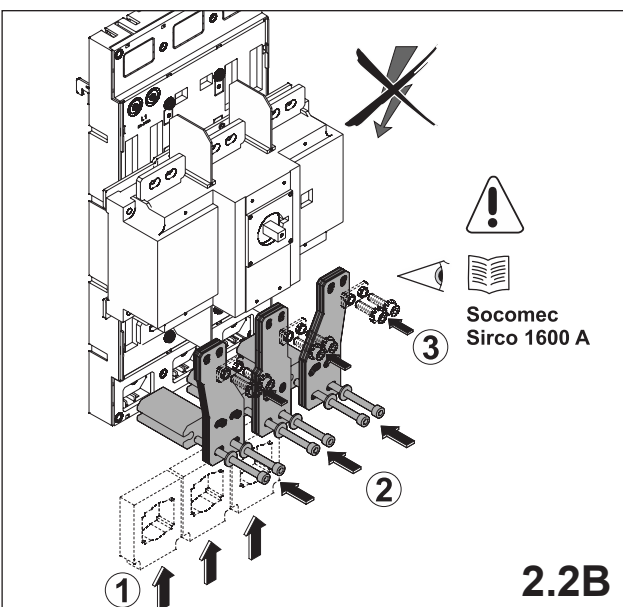

注意: 安装前或检修前应切断电源，以防事故。开关应安装在适合的箱体内，同时应做好防污染保护。只有专业人员才能做运行、维护、保养的工作。

1. Montage EQUES®185Power

Assembly EQUES®185Power

2. Montage Socomec Sirco 1600A

Assembly Socomec Sirco 1600A

Notizen

A large grid of small dots for taking notes, consisting of 20 columns and 30 rows.