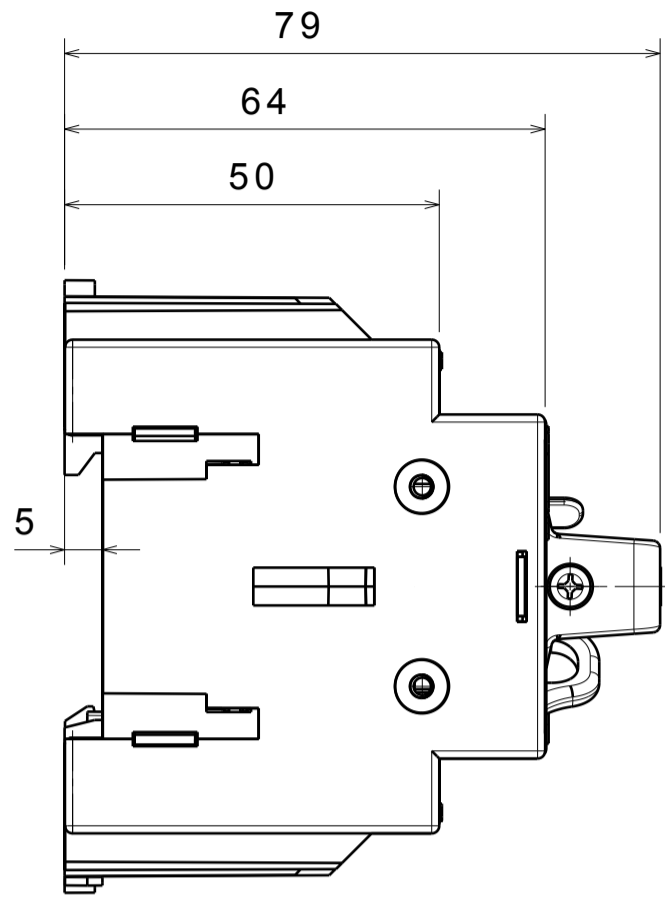

Drehgriff für Türantrieb mit Türsperre
external rotary handle with interlock
33665 / 33666

Drehgriff für Türantrieb mit Türsperre
external rotary handle with defeatable interlock
33669 / 33670

		B max		
		33680	33681	33682
	A	100mm	200mm	300mm
SD1	79	62	162	262
SD2	80	60	160	260
SD3	81	61	161	261

		C max		
		33680	33681	33682
	A	100mm	200mm	300mm
SD1	79	50	150	250
SD2	80	48	148	148
SD3	81	49	149	149