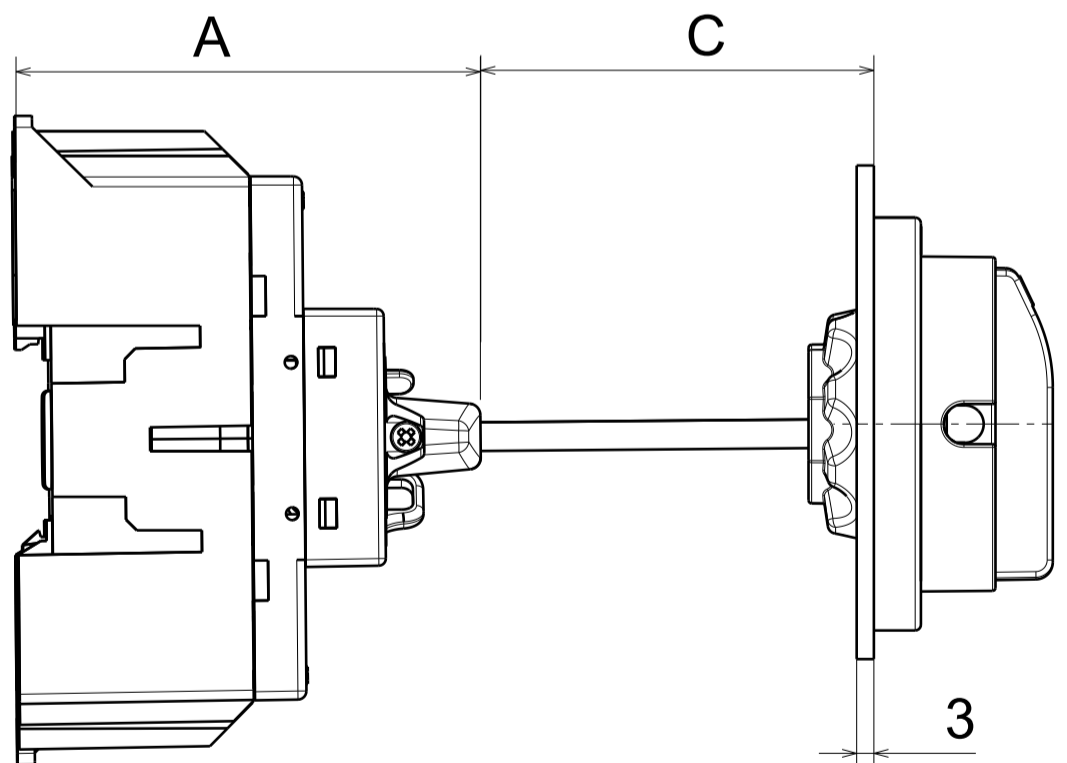

Drehgriff für Türantrieb mit Türsperre
external rotary handle with interlock
33665 / 33666

Drehgriff für Türantrieb mit Türsperre
external rotary handle with defeatable interlock
33669 / 33670

		B max		
		33680	33681	33682
	A	100mm	200mm	300mm
SD1	79	62	162	262
SD2	80	60	160	260
SD3	81	61	161	261

		C max		
		33680	33681	33682
	A	100mm	200mm	300mm
SD1	79	50	150	250
SD2	80	48	148	148
SD3	81	49	149	149