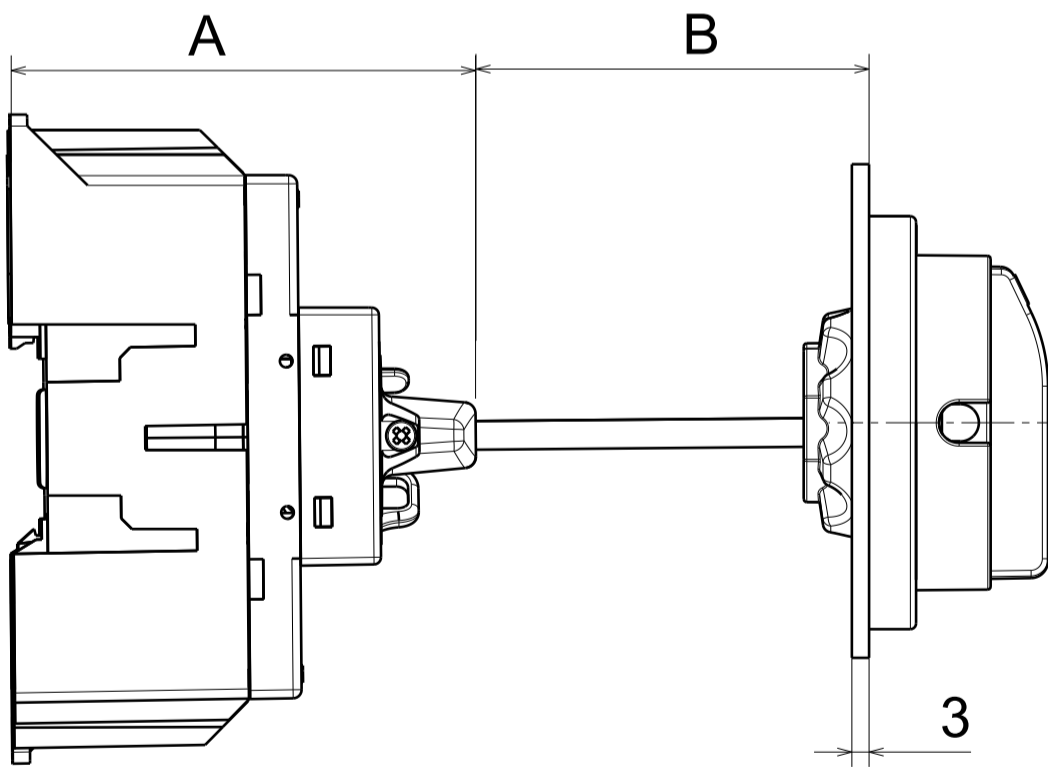

Drehgriff für Türantrieb mit Türsperre
external rotary handle with interlock
33665 / 33666

Drehgriff für Türantrieb mit Türsperre
external rotary handle with defeatable interlock
33669 / 33670

		B max		
		33680	33681	33682
	A	100mm	200mm	300mm
SD1	79	62	162	262
SD2	80	60	160	260
SD3	81	61	161	261

		C max		
		33680	33681	33682
	A	100mm	200mm	300mm
SD1	79	50	150	250
SD2	80	48	148	148
SD3	81	49	149	149