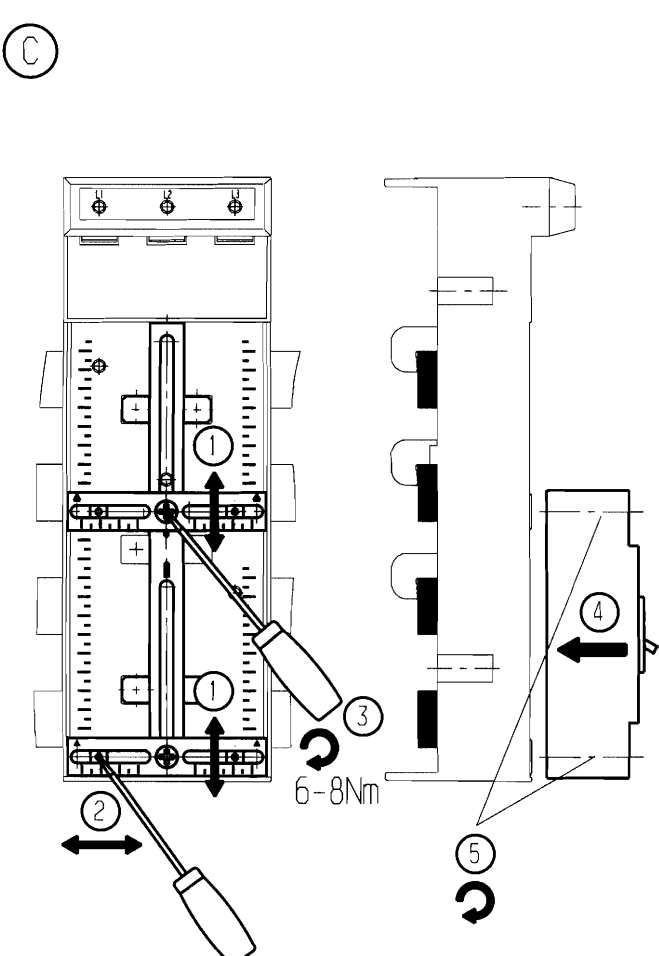

Universal-Sammelschienen-Adapter 250A für 60mm System
 Universal busbar adaptor 250A for 60mm busbar system
 Adaptateur universel 250A pour jeux de barres pour systèmes 60mm

Montage - Assembling - Montage

Demontage in umgekehrter Reihenfolge
 Disassembling in reverse order
 Démontage par sériation inversée