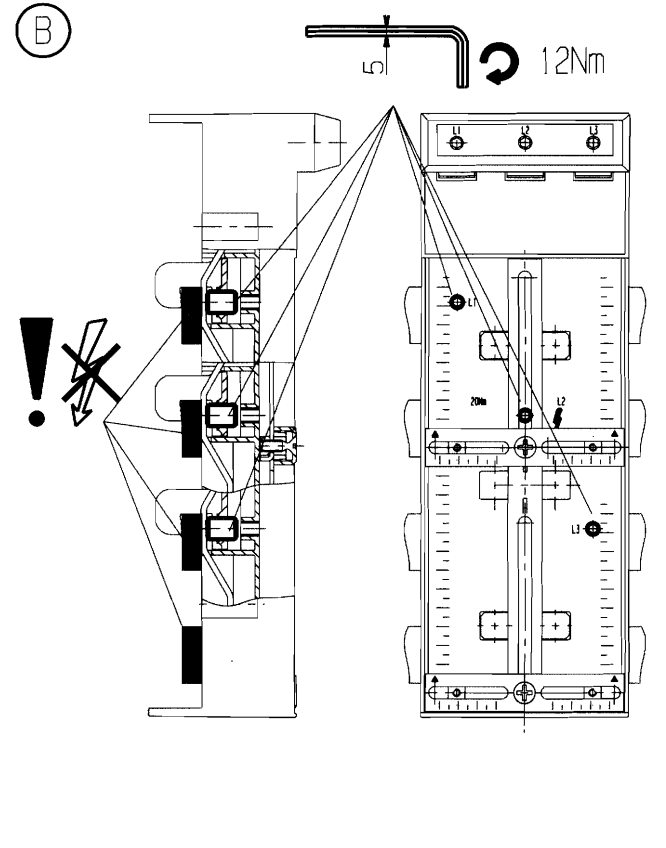

Universal-Sammelschienen-Adapter 250A für 60mm System
 Universal busbar adaptor 250A for 60mm busbar system
 Adaptateur universel 250A pour jeux de barres pour systèmes 60mm

Montage - Assembling - Montage

Demontage in umgekehrter Reihenfolge
 Disassembling in reverse order
 Démontage par sériation inversée