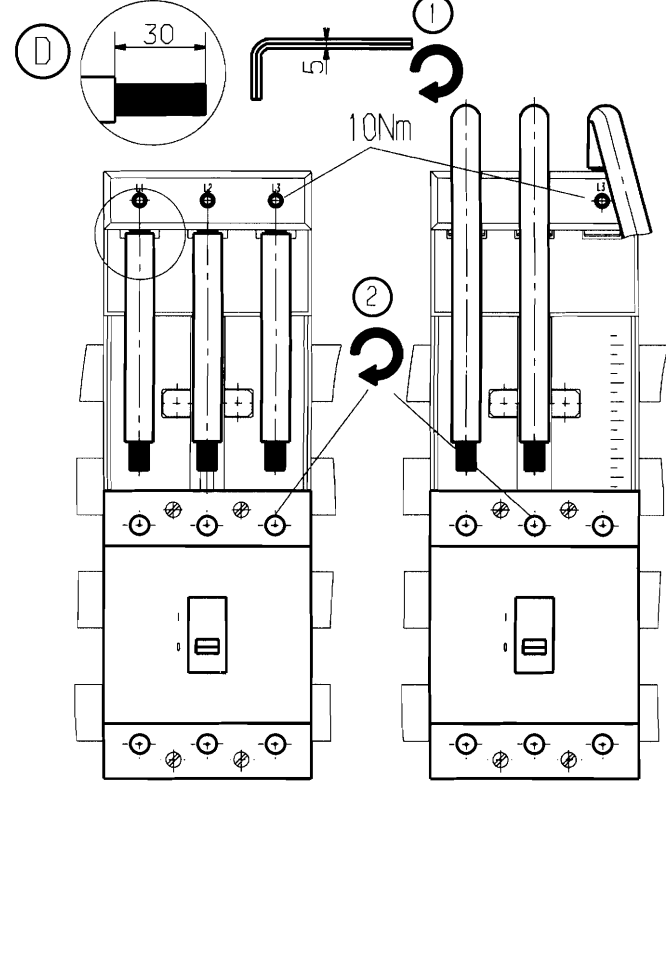

Universal-Sammelschienen-Adapter 250A für 60mm System
 Universal busbar adaptor 250A for 60mm busbar system
 Adaptateur universel 250A pour jeux de barres pour systèmes 60mm

Montage - Assembling - Montage

Demontage in umgekehrter Reihenfolge
 Disassembling in reverse order
 Démontage par sériation inversée