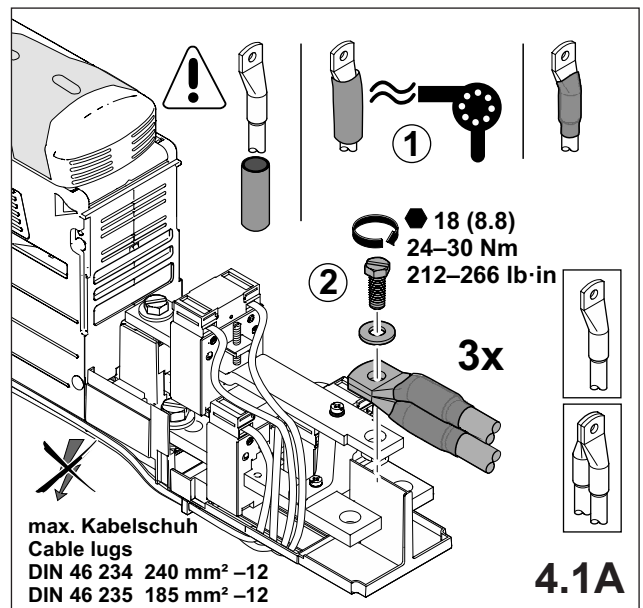

**注意:** 安装前或检修前应切断电源，以防事故。开关应安装在适合的箱体，同时应做好防污染保护。只有专业人员才能做运行、维护、保养的工作。

Werkzeuge Tools

Montage Assembly

**Kabelverlegung Cable routing**

**Anschlüsse Connections**

QUADRON®185Power / CRITO®185Power

Anschlüsse Connections