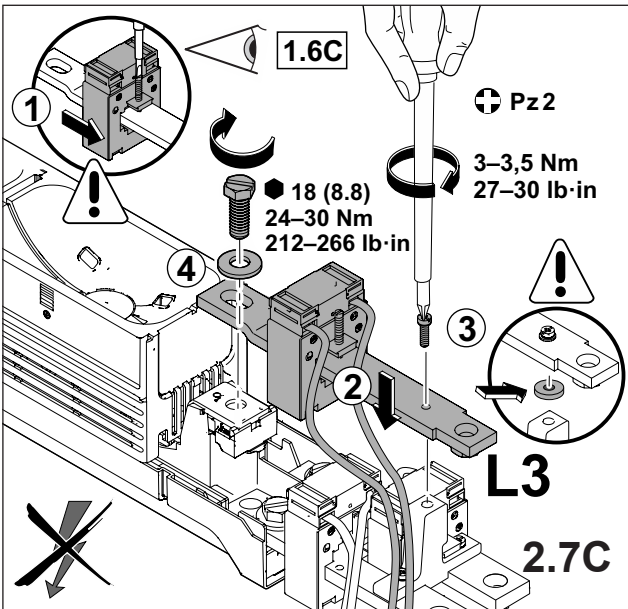

**注意:** 安装前或检修前应切断电源，以防事故。开关应安装在适合的箱体，同时应做好防污染保护。只有专业人员才能做运行、维护、保养的工作。

Werkzeuge Tools

Montage Assembly

**Kabelverlegung Cable routing**

**Anschlüsse Connections**

QUADRON®185Power / CRITO®185Power

Anschlüsse Connections