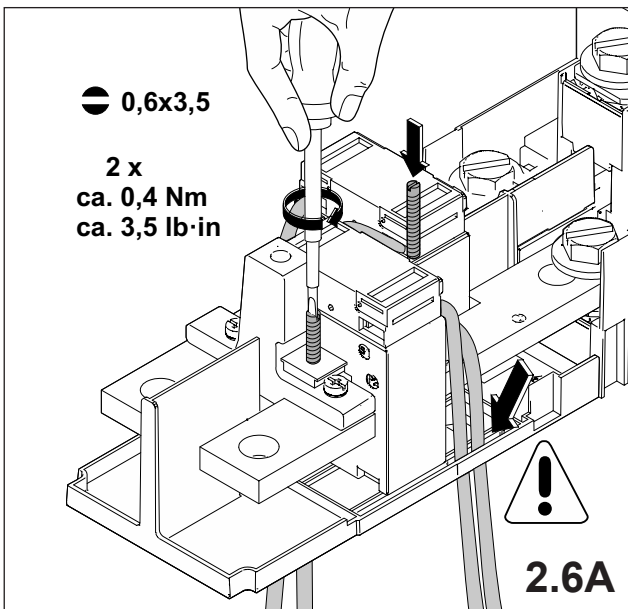

**注意:** 安装前或检修前应切断电源，以防事故。开关应安装在适合的箱体，同时应做好防污染保护。只有专业人员才能做运行、维护、保养的工作。

Werkzeuge Tools

Montage Assembly

**Kabelverlegung Cable routing**

**Anschlüsse Connections**

QUADRON®185Power / CRITO®185Power

Anschlüsse Connections