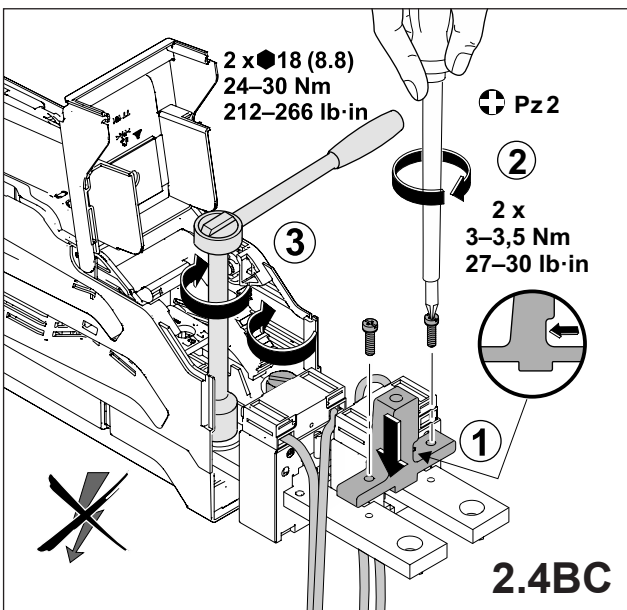

**注意:** 安装前或检修前应切断电源，以防事故。开关应安装在适合的箱体，同时应做好防污染保护。只有专业人员才能做运行、维护、保养的工作。

Werkzeuge Tools

Montage Assembly

**Kabelverlegung Cable routing**

**Anschlüsse Connections**

QUADRON®185Power / CRITO®185Power

Anschlüsse Connections