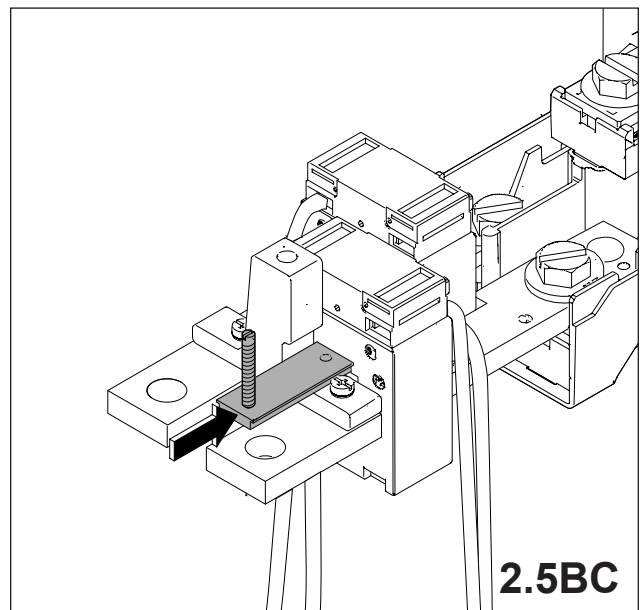

**注意:** 安装前或检修前应切断电源，以防事故。开关应安装在适合的箱体，同时应做好防污染保护。只有专业人员才能做运行、维护、保养的工作。

Werkzeuge Tools

Montage Assembly

**Kabelverlegung Cable routing**

**Anschlüsse Connections**

QUADRON®185Power / CRITO®185Power

Anschlüsse Connections