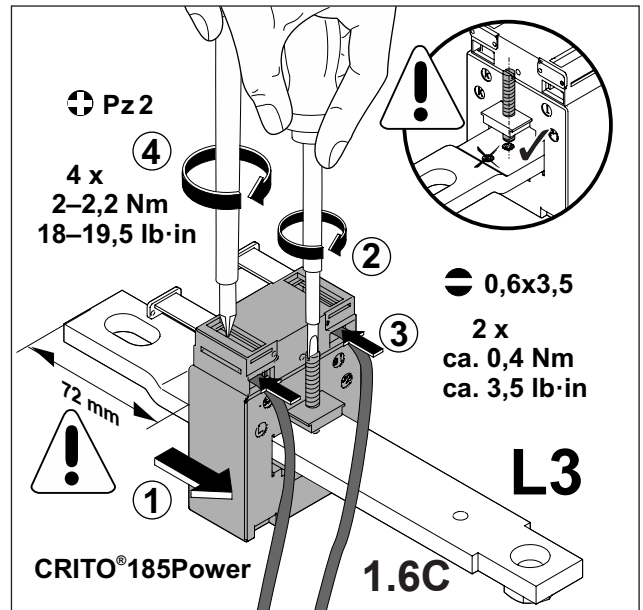

**注意:** 安装前或检修前应切断电源，以防事故。开关应安装在适合的箱体，同时应做好防污染保护。只有专业人员才能做运行、维护、保养的工作。

Werkzeuge Tools

Montage Assembly

**Kabelverlegung Cable routing**

**Anschlüsse Connections**

QUADRON®185Power / CRITO®185Power

Anschlüsse Connections