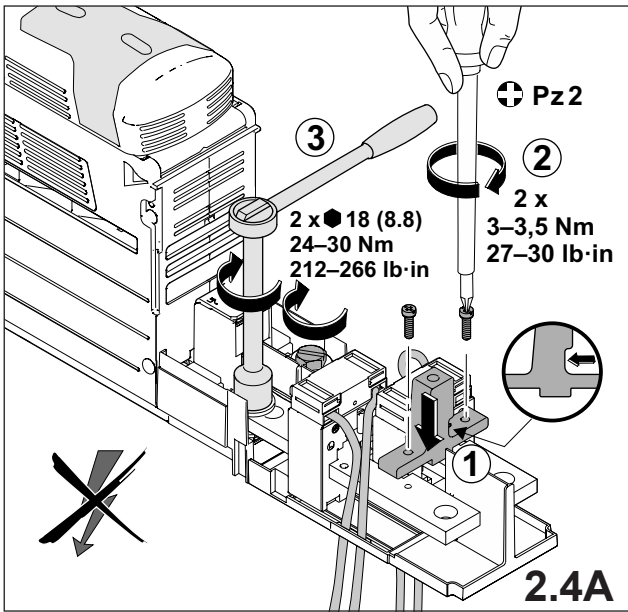

**注意:** 安装前或检修前应切断电源，以防事故。开关应安装在适合的箱体，同时应做好防污染保护。只有专业人员才能做运行、维护、保养的工作。

Werkzeuge Tools

Montage Assembly

**Kabelverlegung Cable routing**

**Anschlüsse Connections**

QUADRON®185Power / CRITO®185Power

Anschlüsse Connections