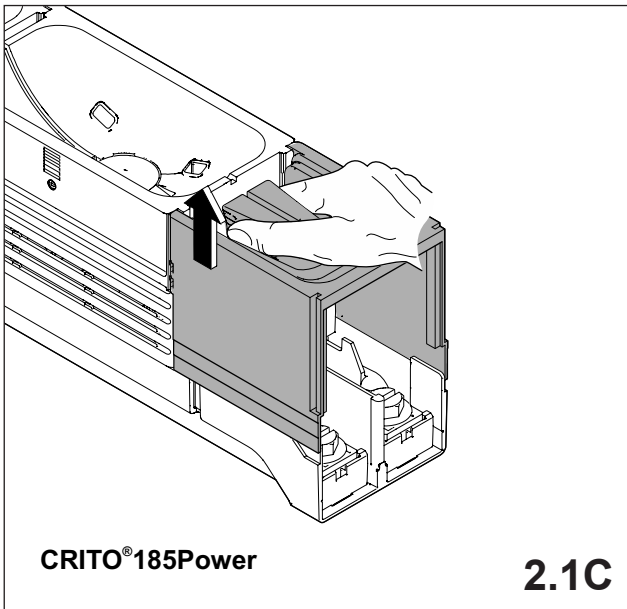

**注意:** 安装前或检修前应切断电源，以防事故。开关应安装在适合的箱体，同时应做好防污染保护。只有专业人员才能做运行、维护、保养的工作。

Werkzeuge Tools

Montage Assembly

**Kabelverlegung Cable routing**

**Anschlüsse Connections**

QUADRON®185Power / CRITO®185Power

Anschlüsse Connections