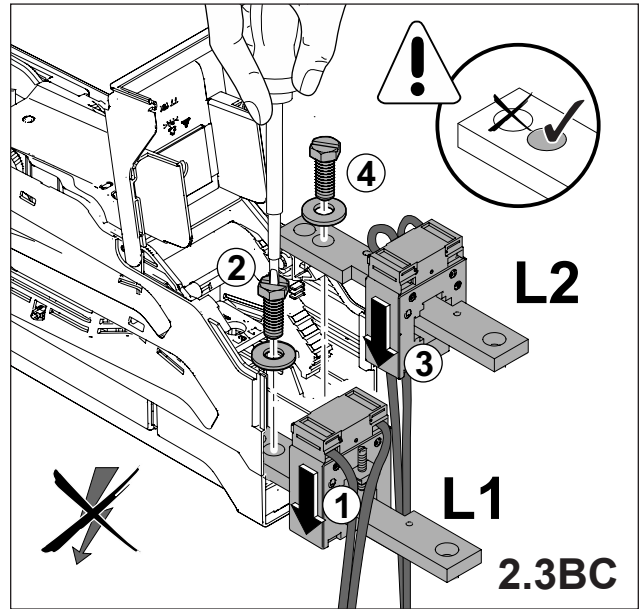

**注意:** 安装前或检修前应切断电源，以防事故。开关应安装在适合的箱体，同时应做好防污染保护。只有专业人员才能做运行、维护、保养的工作。

Werkzeuge Tools

Montage Assembly

**Kabelverlegung Cable routing**

**Anschlüsse Connections**

QUADRON®185Power / CRITO®185Power

Anschlüsse Connections