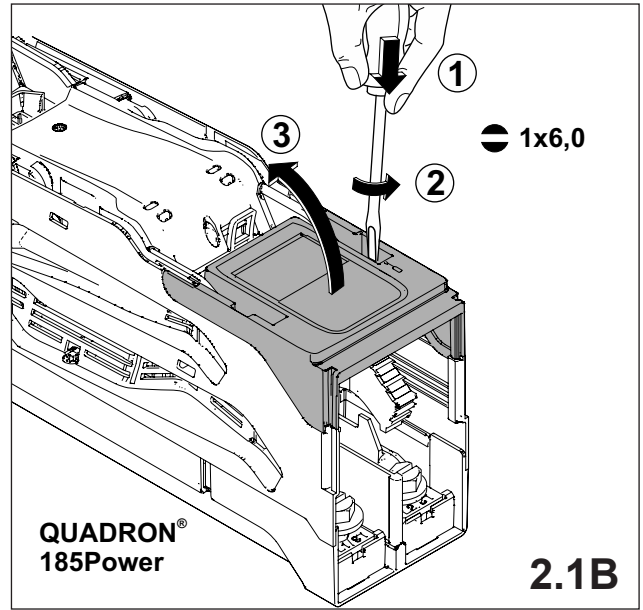

**注意:** 安装前或检修前应切断电源，以防事故。开关应安装在适合的箱体，同时应做好防污染保护。只有专业人员才能做运行、维护、保养的工作。

Werkzeuge Tools

Montage Assembly

**Kabelverlegung Cable routing**

**Anschlüsse Connections**

QUADRON®185Power / CRITO®185Power

Anschlüsse Connections