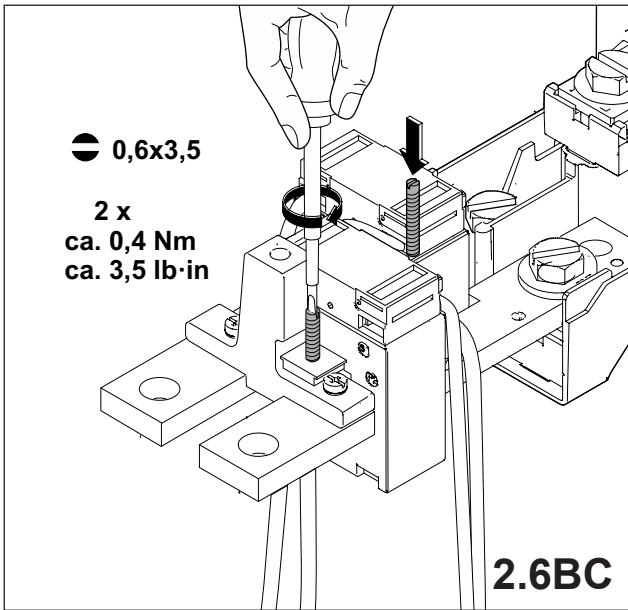

**注意:** 安装前或检修前应切断电源，以防事故。开关应安装在适合的箱体，同时应做好防污染保护。只有专业人员才能做运行、维护、保养的工作。

Werkzeuge Tools

Montage Assembly

**Kabelverlegung Cable routing**

**Anschlüsse Connections**

QUADRON®185Power / CRITO®185Power

Anschlüsse Connections