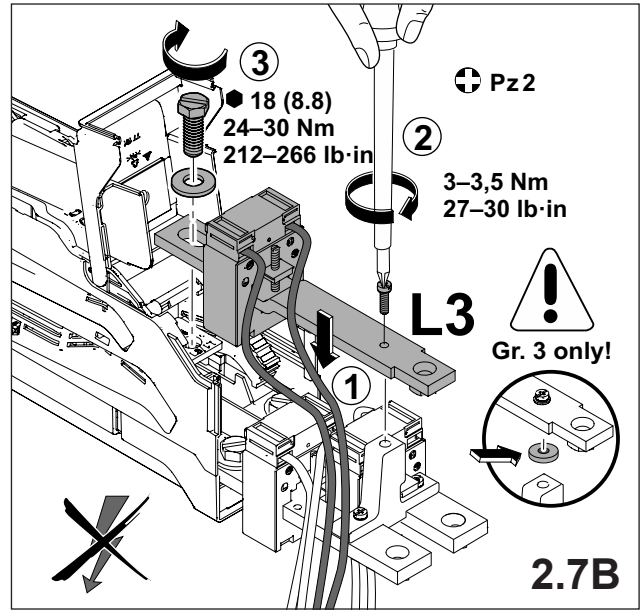

**注意:** 安装前或检修前应切断电源，以防事故。开关应安装在适合的箱体，同时应做好防污染保护。只有专业人员才能做运行、维护、保养的工作。

Werkzeuge Tools

Montage Assembly

**Kabelverlegung Cable routing**

**Anschlüsse Connections**

QUADRON®185Power / CRITO®185Power

Anschlüsse Connections