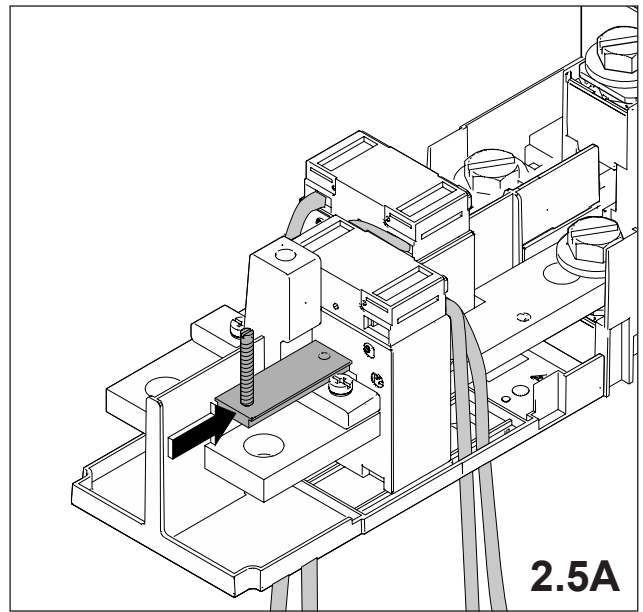

**注意:** 安装前或检修前应切断电源，以防事故。开关应安装在适合的箱体，同时应做好防污染保护。只有专业人员才能做运行、维护、保养的工作。

Werkzeuge Tools

Montage Assembly

**Kabelverlegung Cable routing**

**Anschlüsse Connections**

QUADRON®185Power / CRITO®185Power

Anschlüsse Connections