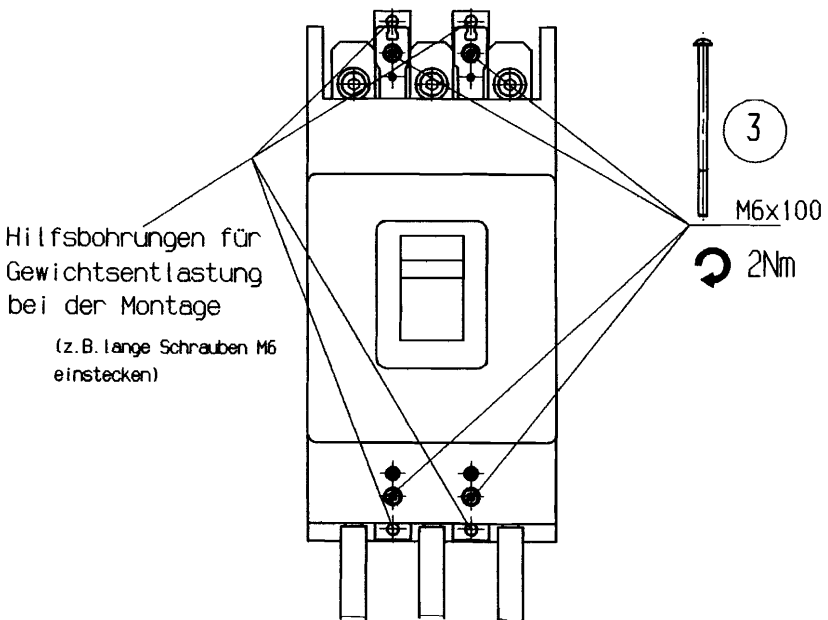

# Sammelschienen-Adapter für Siemens VL 400

Anschließend Berührungsschutz anbringen!

94707000