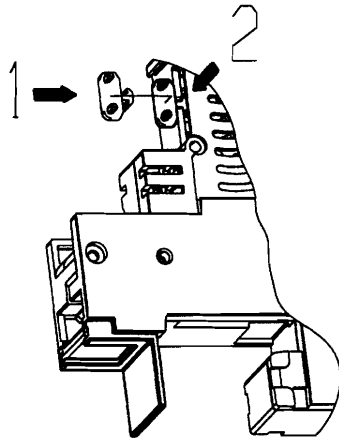

Montage Meldeschalter  
 Assembling pilot switch  
 Montage de l'interrupteur de signalisation

5

Wechsler

5A / 250V 50E3 T100

5A 125-250VAC 1/10HP

Changeover contact

Contact inverseur

Flachstecker DIN 46244-A 2.8x0.5

Taps

Fiche Plate