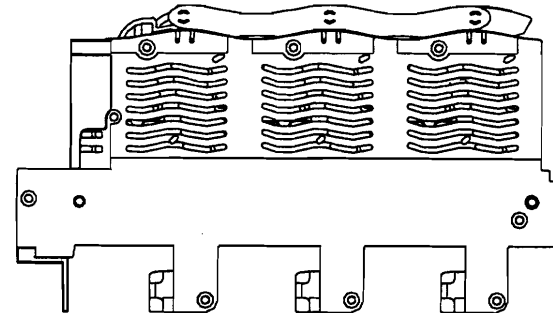

Montage Meldeschalter  
 Assembling pilot switch  
 Montage de l'interrupteur de signalisation

5

Wechsler

5A / 250V 50E3 T100

5A 125-250VAC 1/10HP

Changeover contact

Contact inverseur

Flachstecker DIN 46244-A 2.8x0.5

Taps

Fiche Plate