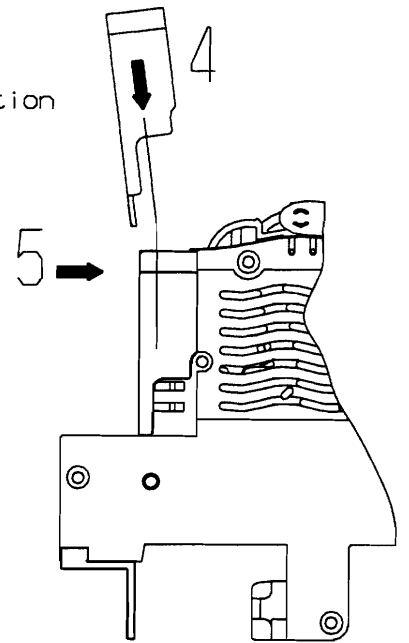

Montage Meldeschalter  
 Assembling pilot switch  
 Montage de l'interrupteur de signalisation

5

Wechsler

5A / 250V 50E3 T100

5A 125-250VAC 1/10HP

Changeover contact

Contact inverseur

Flachstecker DIN 46244-A 2.8x0.5

Taps

Fiche Plate