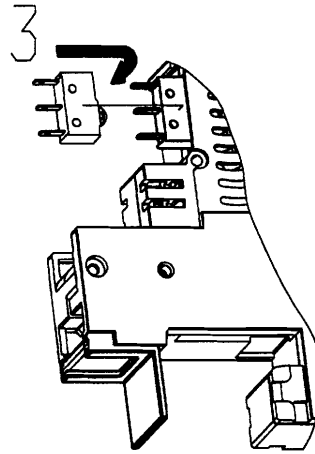

Montage Meldeschalter  
 Assembling pilot switch  
 Montage de l'interrupteur de signalisation

5

Wechsler

5A / 250V 50E3 T100

5A 125-250VAC 1/10HP

Changeover contact

Contact inverseur

Flachstecker DIN 46244-A 2.8x0.5

Taps

Fiche Plate