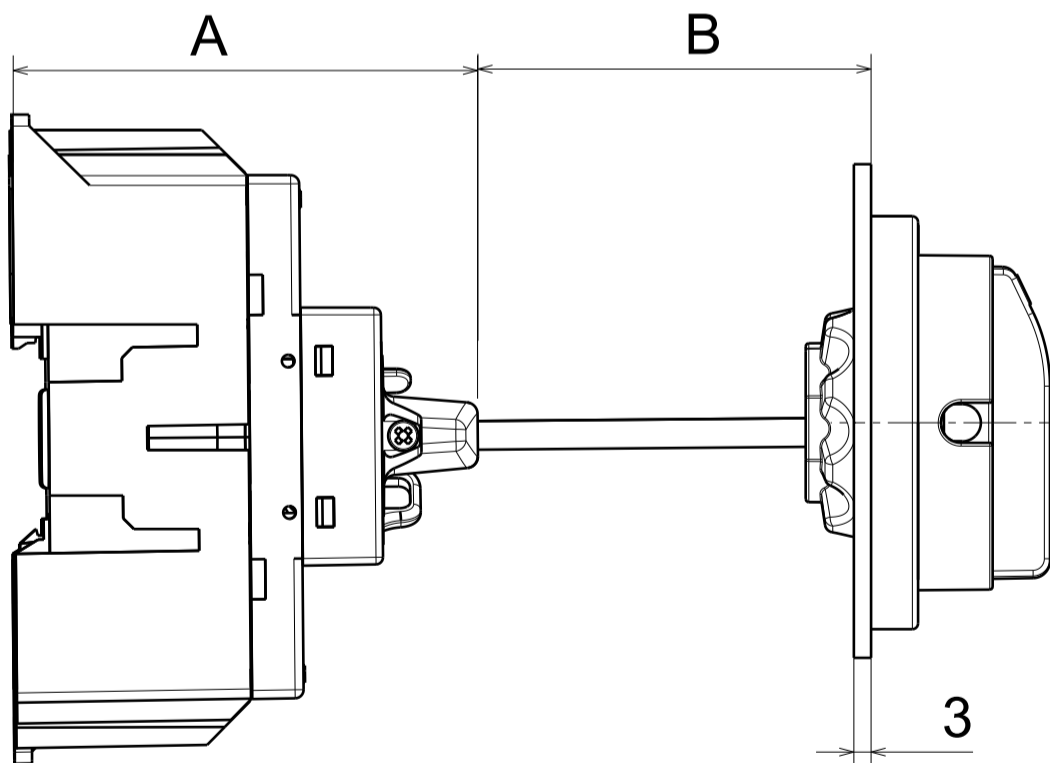

Drehgriff für Türantrieb mit Türsperre
external rotary handle with interlock
33665 / 33666

Drehgriff für Türantrieb mit Türsperre
external rotary handle with defeatable interlock
33669 / 33670

		B max		
		33680	33681	33682
A		100mm	200mm	300mm
SD1	79	62	162	262
SD2	80	60	160	260
SD3	81	61	161	261

		C max		
		33680	33681	33682
A		100mm	200mm	300mm
SD1	79	50	150	250
SD2	80	48	148	148
SD3	81	49	149	149