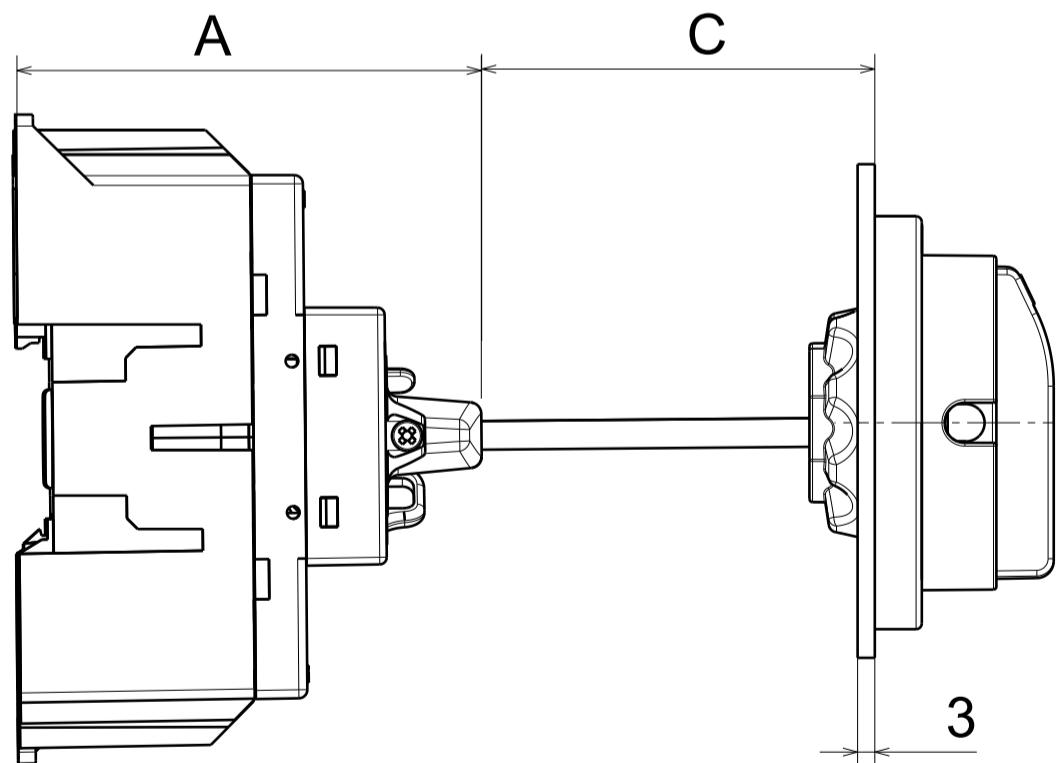

Drehgriff für Türantrieb mit Türsperre
external rotary handle with interlock
33665 / 33666

Drehgriff für Türantrieb mit Türsperre
external rotary handle with defeatable interlock
33669 / 33670

		B max		
		33680	33681	33682
A		100mm	200mm	300mm
SD1	79	62	162	262
SD2	80	60	160	260
SD3	81	61	161	261

		C max		
		33680	33681	33682
A		100mm	200mm	300mm
SD1	79	50	150	250
SD2	80	48	148	148
SD3	81	49	149	149