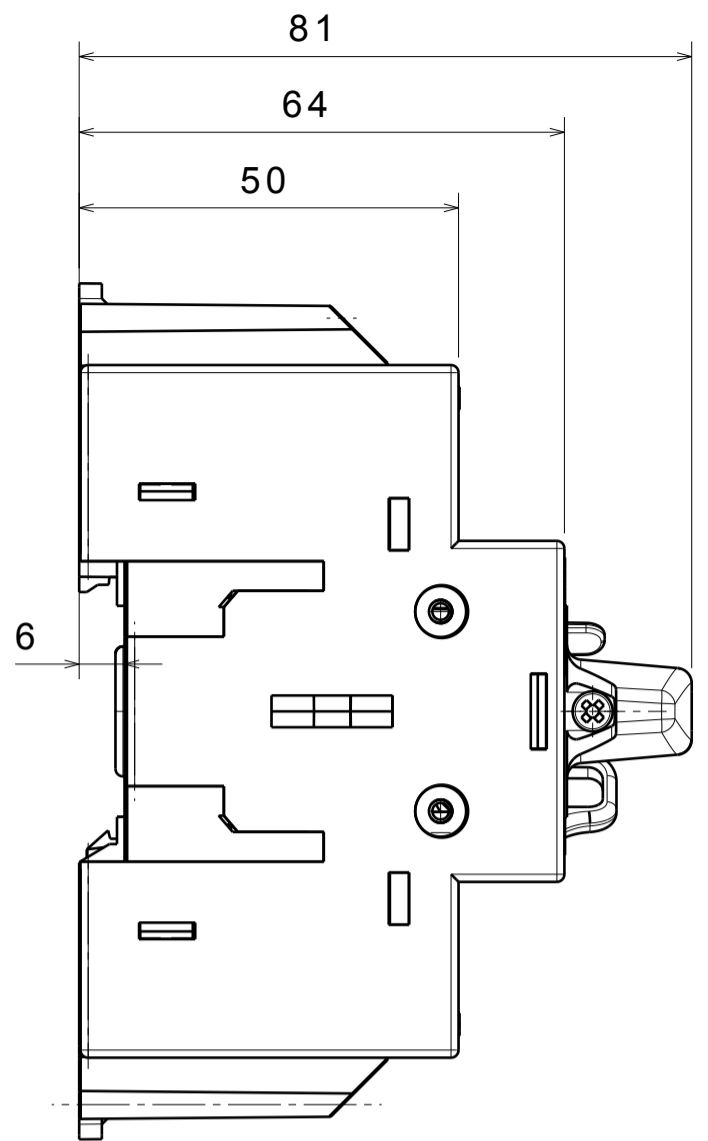

Drehgriff für Türantrieb mit Türsperre
external rotary handle with interlock
33665 / 33666

Drehgriff für Türantrieb mit Türsperre
external rotary handle with defeatable interlock
33669 / 33670

		B max		
		33680	33681	33682
	A	100mm	200mm	300mm
SD1	79	62	162	262
SD2	80	60	160	260
SD3	81	61	161	261

		C max		
		33680	33681	33682
	A	100mm	200mm	300mm
SD1	79	50	150	250
SD2	80	48	148	148
SD3	81	49	149	149