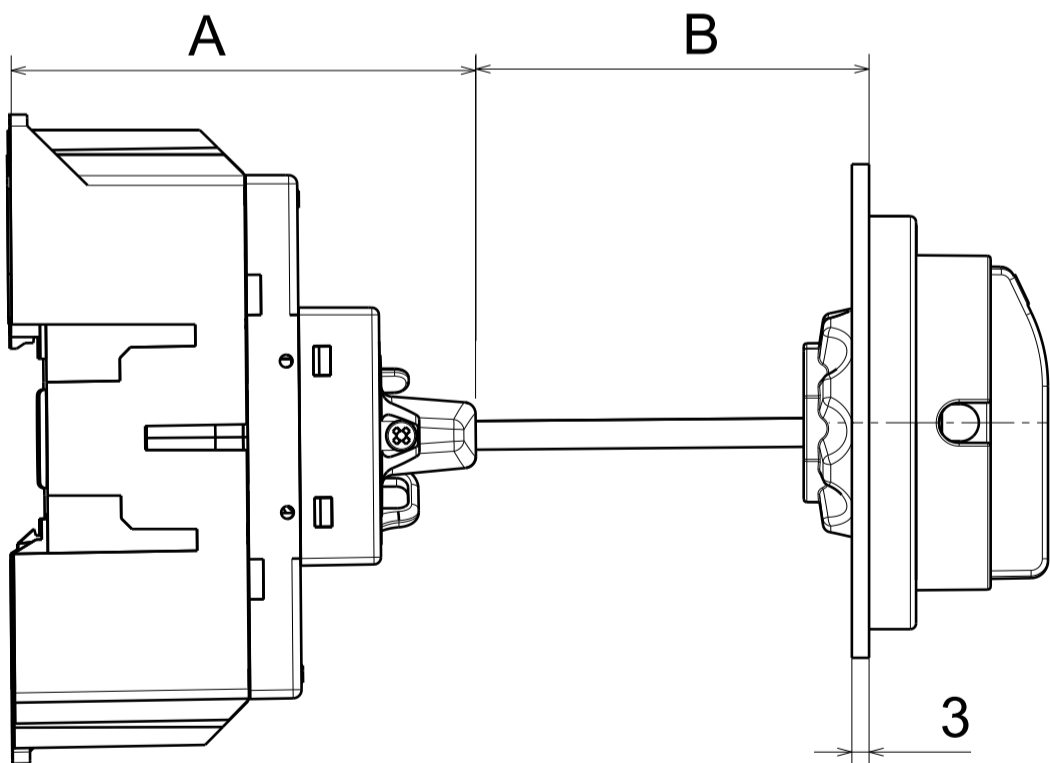

Drehgriff für Türantrieb mit Türsperre
external rotary handle with interlock
33665 / 33666

Drehgriff für Türantrieb mit Türsperre
external rotary handle with defeatable interlock
33669 / 33670

		B max		
		33680	33681	33682
	A	100mm	200mm	300mm
SD1	79	62	162	262
SD2	80	60	160	260
SD3	81	61	161	261

		C max		
		33680	33681	33682
	A	100mm	200mm	300mm
SD1	79	50	150	250
SD2	80	48	148	148
SD3	81	49	149	149