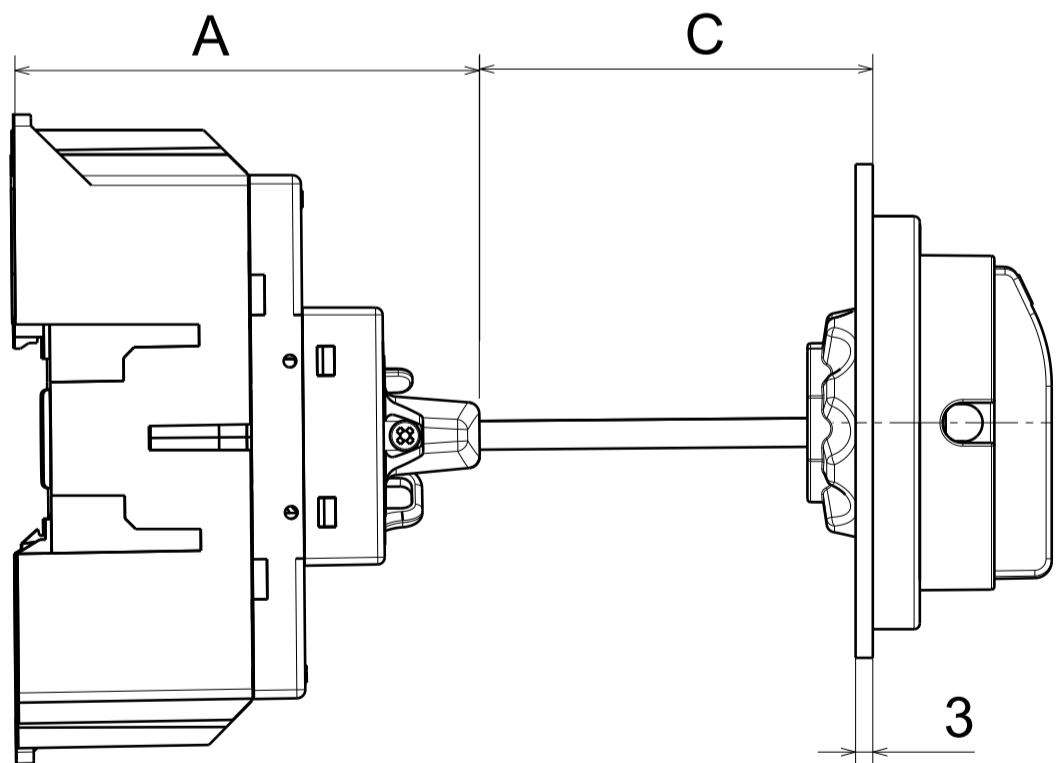

Drehgriff für Türantrieb mit Türsperre
external rotary handle with interlock
33665 / 33666

Drehgriff für Türantrieb mit Türsperre
external rotary handle with defeatable interlock
33669 / 33670

		B max		
		33680	33681	33682
	A	100mm	200mm	300mm
SD1	79	62	162	262
SD2	80	60	160	260
SD3	81	61	161	261

		C max		
		33680	33681	33682
	A	100mm	200mm	300mm
SD1	79	50	150	250
SD2	80	48	148	148
SD3	81	49	149	149