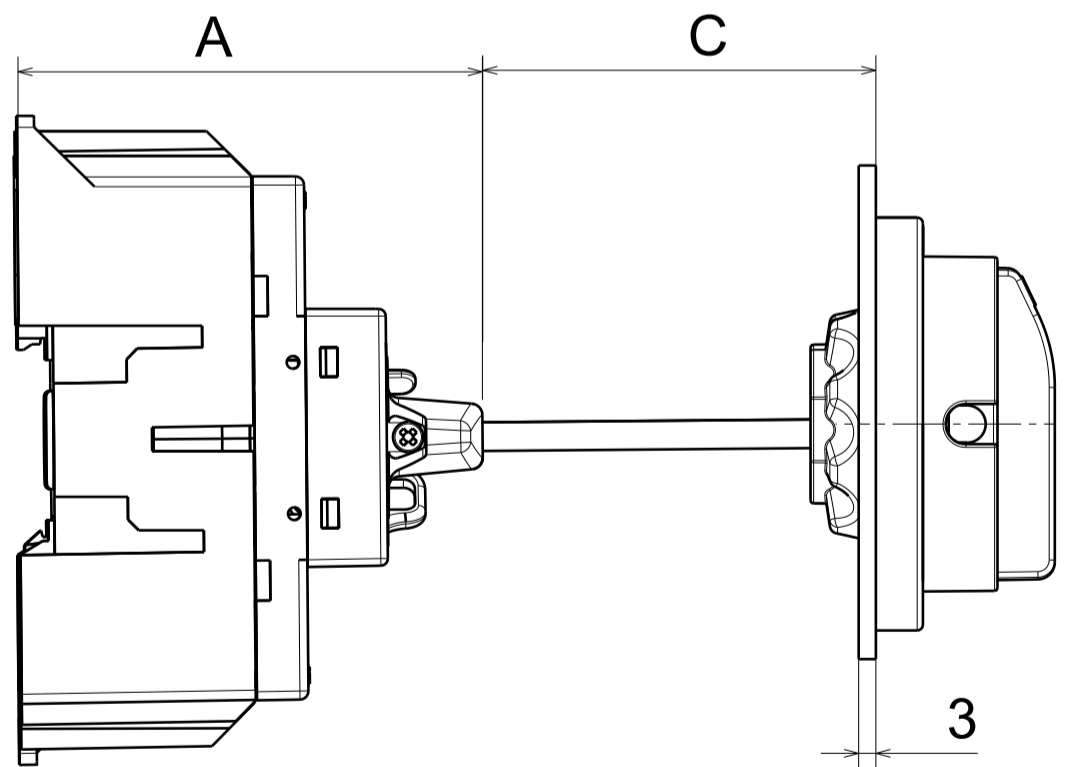

Drehgriff für Türantrieb mit Türsperre
external rotary handle with interlock
33665 / 33666

Drehgriff für Türantrieb mit Türsperre
external rotary handle with defeatable interlock
33669 / 33670

		B max		
		33680	33681	33682
		100mm	200mm	300mm
SD1	79	62	162	262
SD2	80	60	160	260
SD3	81	61	161	261

		C max		
		33680	33681	33682
		100mm	200mm	300mm
SD1	79	50	150	250
SD2	80	48	148	148
SD3	81	49	149	149