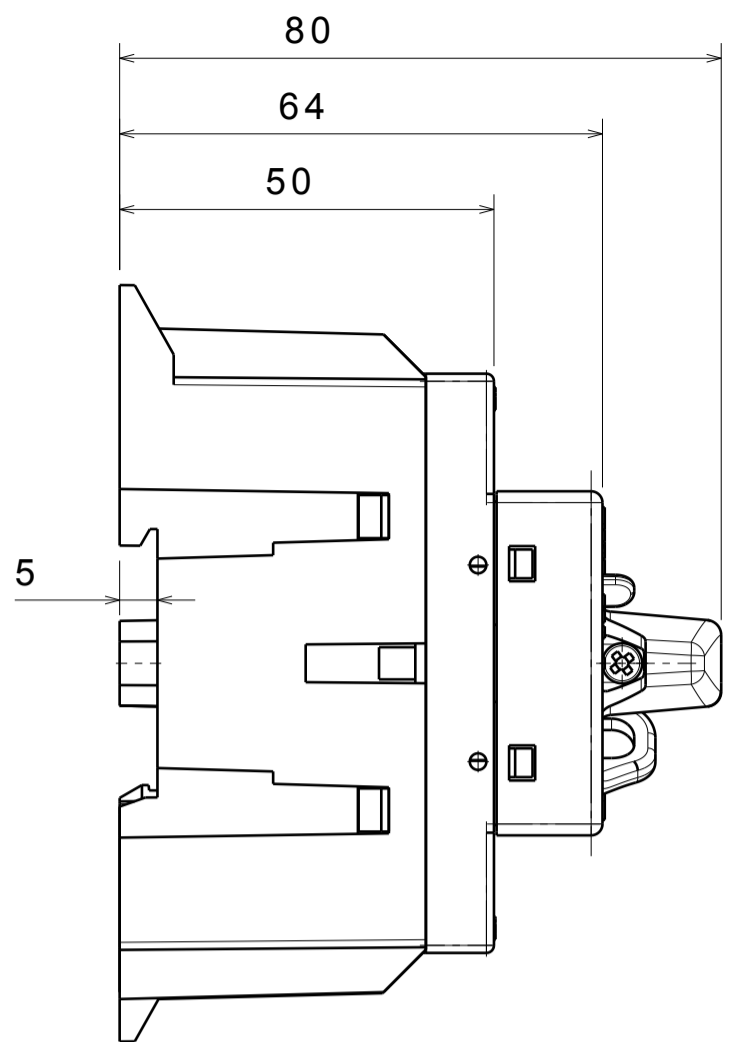

Drehgriff für Türantrieb mit Türsperre
external rotary handle with interlock
33665 / 33666

Drehgriff für Türantrieb mit Türsperre
external rotary handle with defeatable interlock
33669 / 33670

		B max		
		33680	33681	33682
		100mm	200mm	300mm
SD1	79	62	162	262
SD2	80	60	160	260
SD3	81	61	161	261

		C max		
		33680	33681	33682
		100mm	200mm	300mm
SD1	79	50	150	250
SD2	80	48	148	148
SD3	81	49	149	149