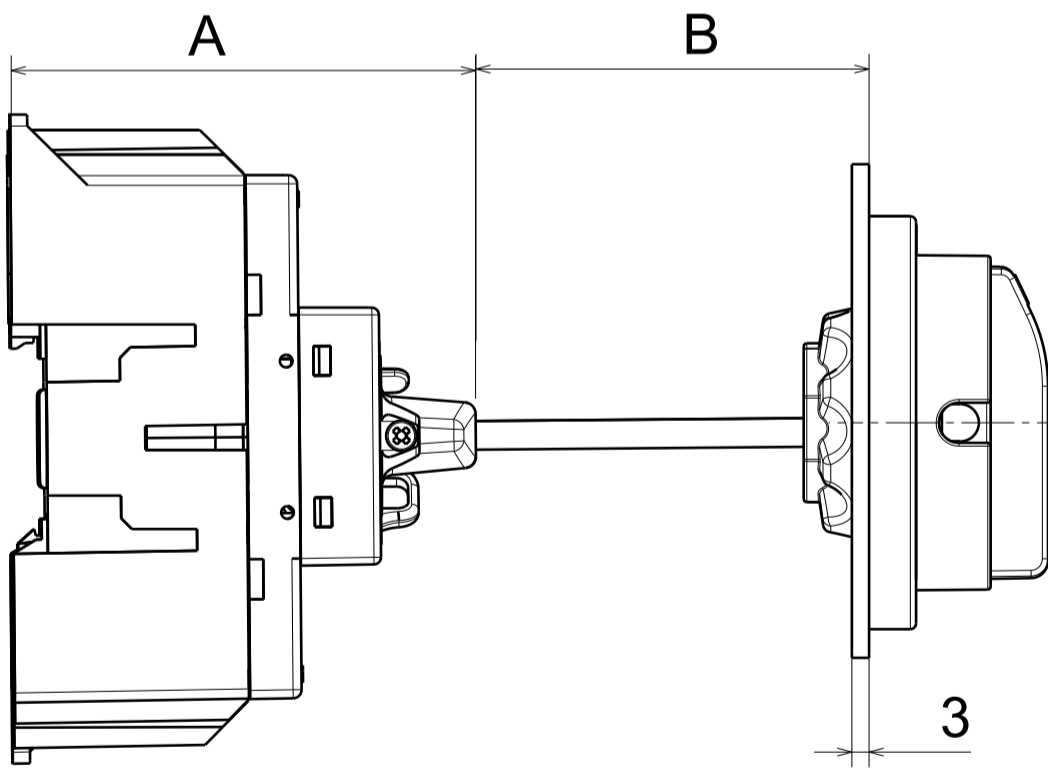

Drehgriff für Türantrieb mit Türsperre
external rotary handle with interlock
33665 / 33666

Drehgriff für Türantrieb mit Türsperre
external rotary handle with defeatable interlock
33669 / 33670

		B max		
		33680	33681	33682
		100mm	200mm	300mm
SD1	79	62	162	262
SD2	80	60	160	260
SD3	81	61	161	261

		C max		
		33680	33681	33682
		100mm	200mm	300mm
SD1	79	50	150	250
SD2	80	48	148	148
SD3	81	49	149	149