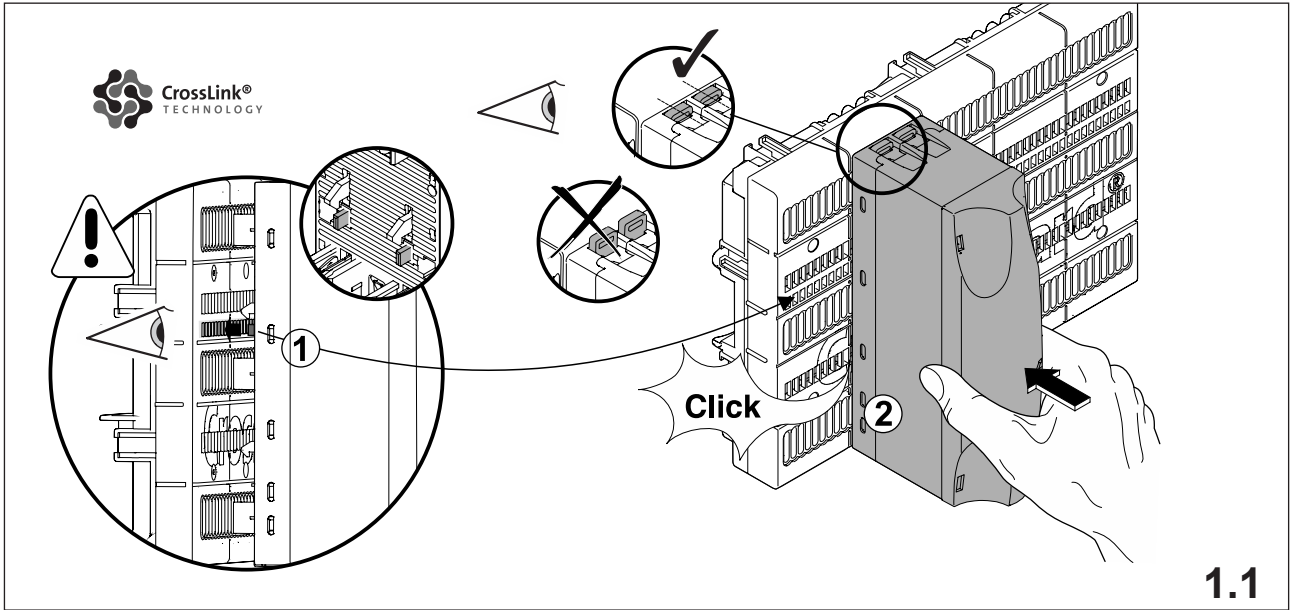

1. Montage CRITO®CrossBoard

Mounting of CRITO®CrossBoard