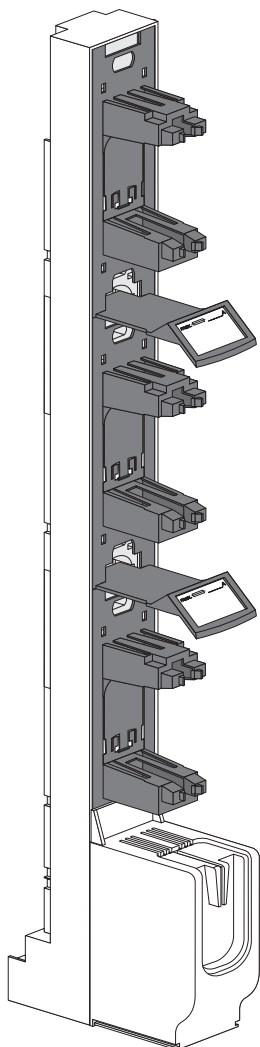

QUADRON®185POWER - Größe 00

NH-Sicherungsleiste
In-Line fuse Base
Base fusible vertical
réglette porte fusibles DIN
base verticale per fusibili NH
,条形NH-熔断器座'

Achtung: Vor Installations- oder Servicearbeiten Stromversorgung unterbrechen, um Unfälle zu vermeiden. Die Geräte müssen in ein passendes Gehäuse eingebaut und gegen Verschmutzung geschützt werden. Inbetriebsetzung und Wartung nur durch Fachpersonal!