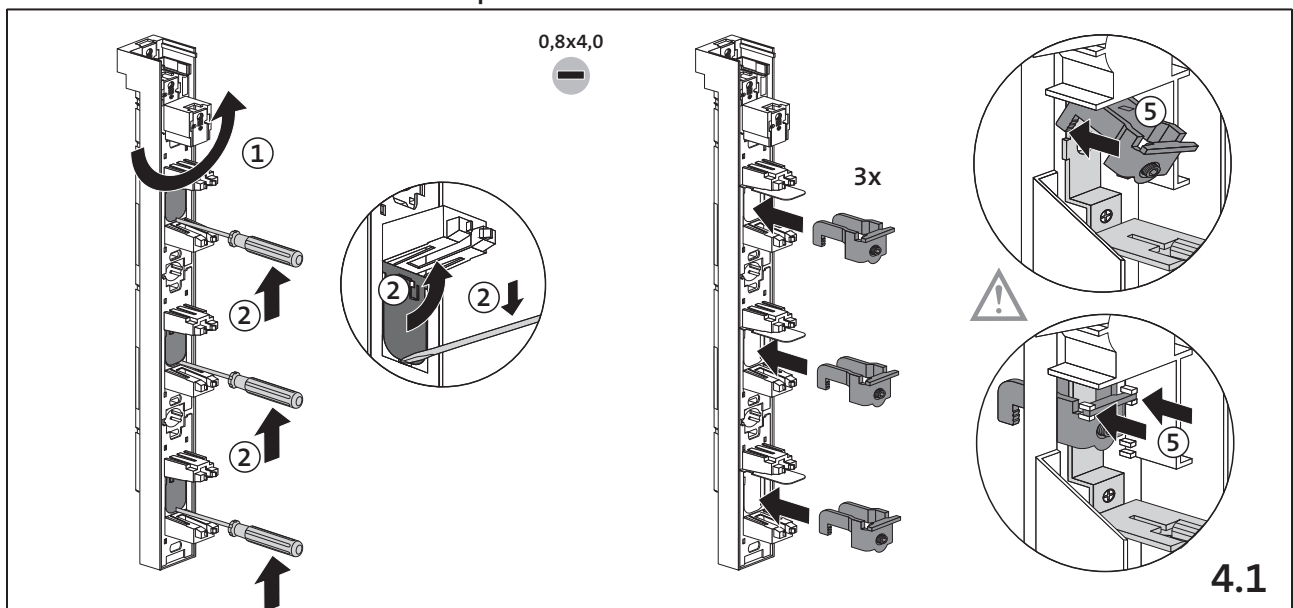

注意: 安装前或检修前应切断电源, 以防事故。开关应安装在适合的箱体内, 同时应做好防污染保护。只有专业人员才能做运行、维护、保养的工作。

1. Schienensystem Busbar system

1.1

2. Montage QUADRON®185Power Assembly

2.1

2.2

3. Anschlüsse Connections

Abdeckung immer verwenden
Always use the cover

4. Anschlüsse oben Connection up

Abdeckung immer verwenden Always use the cover

5. Sicherung einsetzen Insert the fuse

6. Griffaschenabdeckung Handle guard

7. Doppeladapter Double adapter

7. Stromwandler Current Transformer