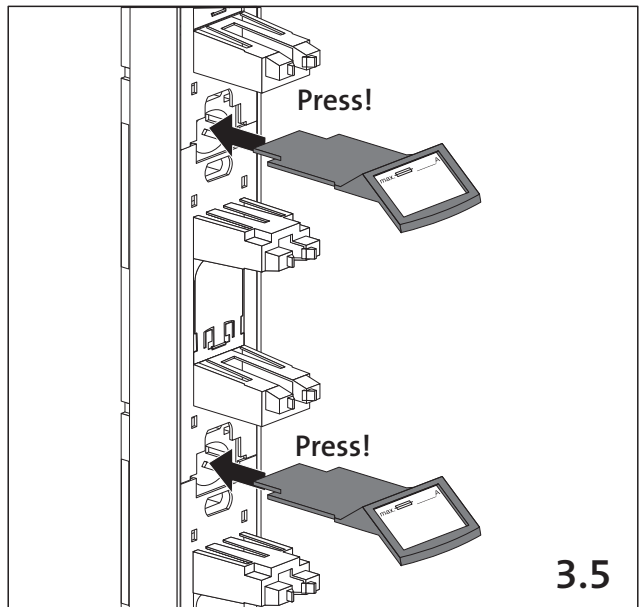

注意: 安装前或检修前应切断电源, 以防事故。开关应安装在适合的箱体内, 同时应做好防污染保护。只有专业人员才能做运行、维护、保养的工作。

1. Schienensystem Busbar system

1.1

2. Montage QUADRON®185Power Assembly

2.1

2.2

3. Anschlüsse Connections

Abdeckung immer verwenden
Always use the cover

4. Anschlüsse oben Connection up

Abdeckung immer verwenden Always use the cover

5. Sicherung einsetzen Insert the fuse

6. Griffaschenabdeckung Handle guard

7. Doppeladapter Double adapter

7. Stromwandler Current Transformer