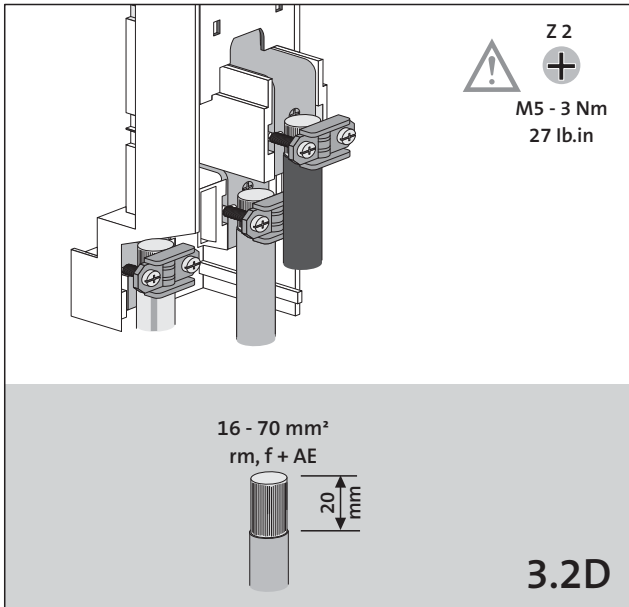

注意: 安装前或检修前应切断电源, 以防事故。开关应安装在适合的箱体内, 同时应做好防污染保护。只有专业人员才能做运行、维护、保养的工作。

1. Schienensystem Busbar system

1.1

2. Montage QUADRON®185Power Assembly

2.1

2.2

3. Anschlüsse Connections

Abdeckung immer verwenden
Always use the cover

4. Anschlüsse oben Connection up

Abdeckung immer verwenden Always use the cover

5. Sicherung einsetzen Insert the fuse

6. Griffaschenabdeckung Handle guard

7. Doppeladapter Double adapter

7. Stromwandler Current Transformer