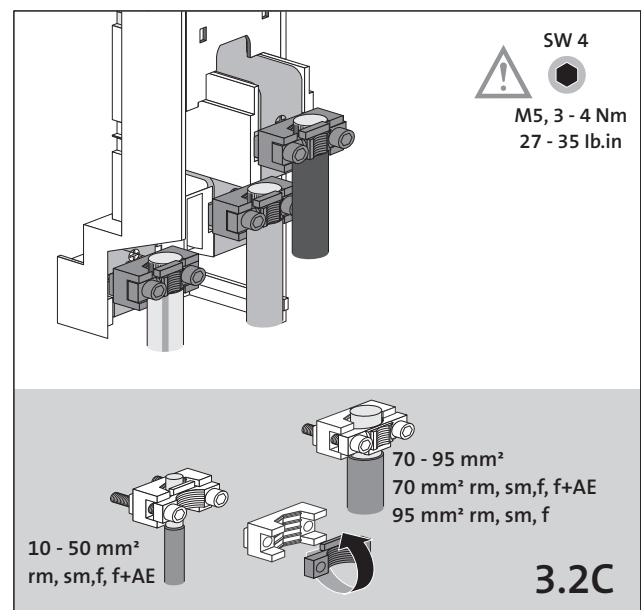

注意: 安装前或检修前应切断电源, 以防事故。开关应安装在适合的箱体内, 同时应做好防污染保护。只有专业人员才能做运行、维护、保养的工作。

1. Schienensystem Busbar system

1.1

2. Montage QUADRON®185Power Assembly

2.1

2.2

3. Anschlüsse Connections

Abdeckung immer verwenden
Always use the cover

4. Anschlüsse oben Connection up

Abdeckung immer verwenden Always use the cover

5. Sicherung einsetzen Insert the fuse

6. Griffaschenabdeckung Handle guard

7. Doppeladapter Double adapter

7. Stromwandler Current Transformer