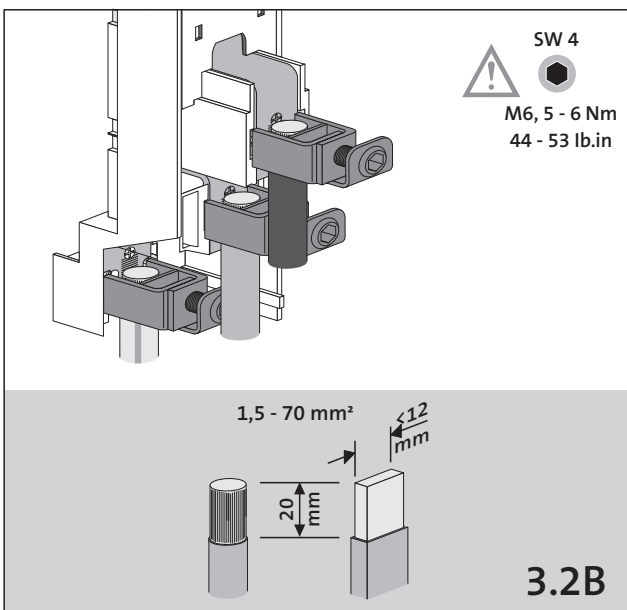

注意: 安装前或检修前应切断电源, 以防事故。开关应安装在适合的箱体内, 同时应做好防污染保护。只有专业人员才能做运行、维护、保养的工作。

1. Schienensystem Busbar system

1.1

2. Montage QUADRON®185Power Assembly

2.1

2.2

3. Anschlüsse Connections

Abdeckung immer verwenden
Always use the cover