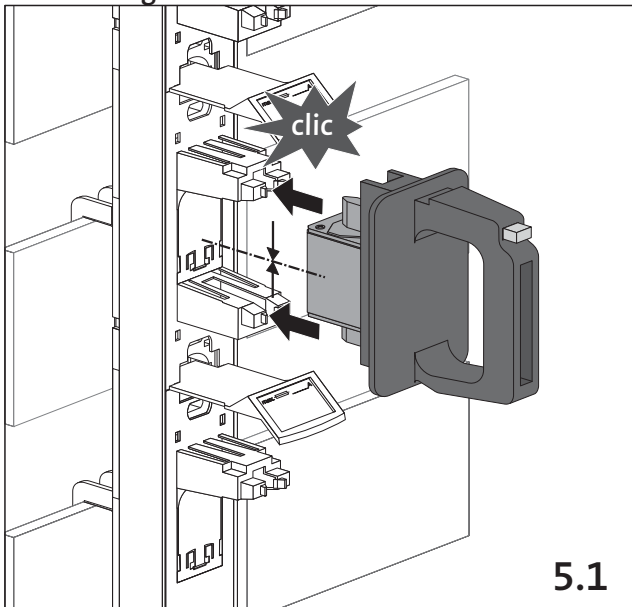

注意: 安装前或检修前应切断电源, 以防事故。开关应安装在适合的箱体内, 同时应做好防污染保护。只有专业人员才能做运行、维护、保养的工作。

1. Schienensystem Busbar system

1.1

2. Montage QUADRON®185Power Assembly

2.1

2.2

3. Anschlüsse Connections

Abdeckung immer verwenden
Always use the cover

4. Anschlüsse oben Connection up

Abdeckung immer verwenden Always use the cover

5. Sicherung einsetzen Insert the fuse

6. Griffaschenabdeckung Handle guard

7. Doppeladapter Double adapter

7. Stromwandler Current Transformer