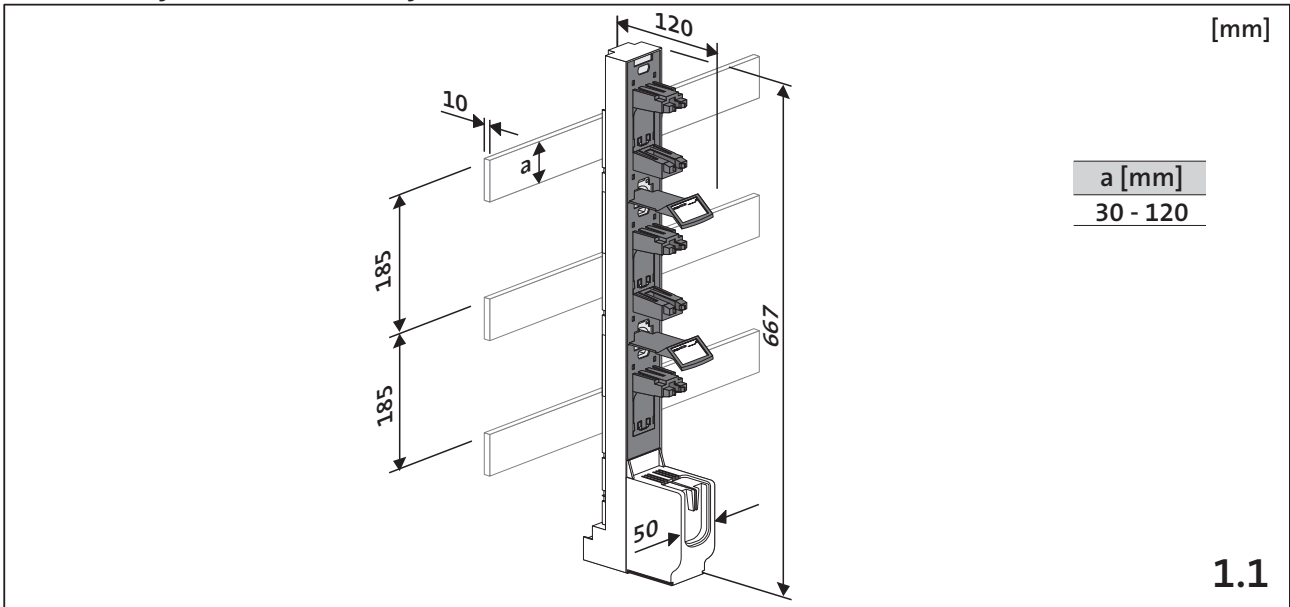

1. Schienensystem Busbar system