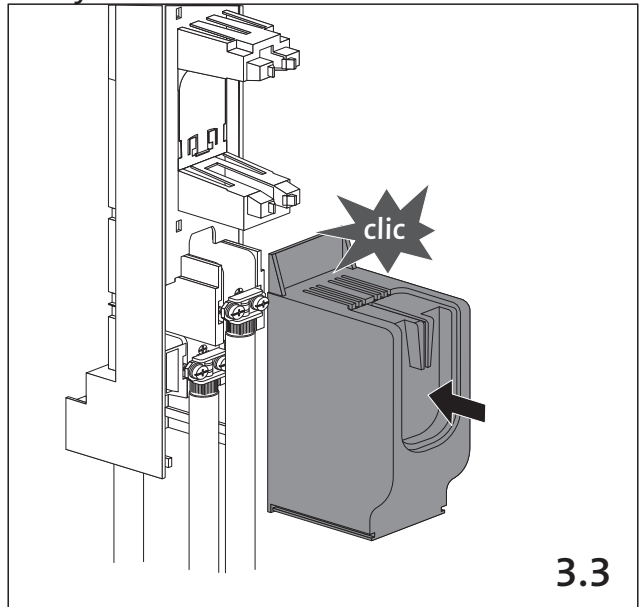

注意: 安装前或检修前应切断电源, 以防事故。开关应安装在适合的箱体内, 同时应做好防污染保护。只有专业人员才能做运行、维护、保养的工作。

1. Schienensystem Busbar system

1.1

2. Montage QUADRON®185Power Assembly

2.1

2.2

3. Anschlüsse Connections

Abdeckung immer verwenden
Always use the cover

4. Anschlüsse oben Connection up

Abdeckung immer verwenden Always use the cover

5. Sicherung einsetzen Insert the fuse

6. Griffaschenabdeckung Handle guard

7. Doppeladapter Double adapter

7. Stromwandler Current Transformer