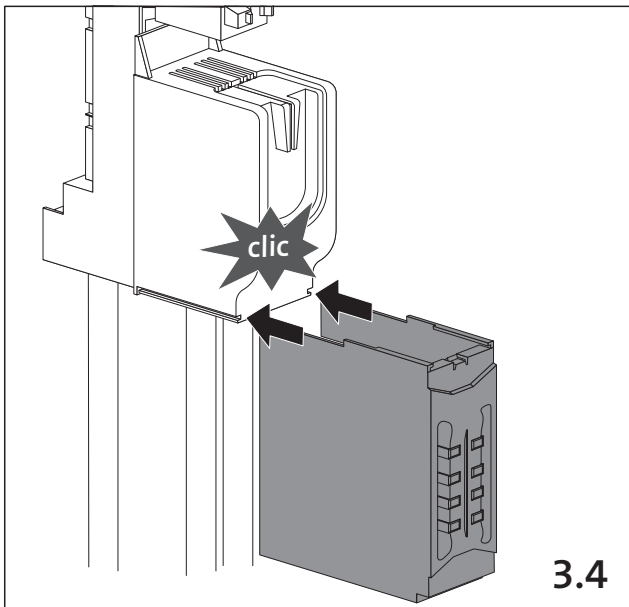

注意: 安装前或检修前应切断电源, 以防事故。开关应安装在适合的箱体内, 同时应做好防污染保护。只有专业人员才能做运行、维护、保养的工作。

1. Schienensystem Busbar system

1.1

2. Montage QUADRON®185Power Assembly

2.1

2.2

3. Anschlüsse Connections

Abdeckung immer verwenden
Always use the cover

4. Anschlüsse oben Connection up

Abdeckung immer verwenden Always use the cover

5. Sicherung einsetzen Insert the fuse

6. Griffaschenabdeckung Handle guard

7. Doppeladapter Double adapter

7. Stromwandler Current Transformer