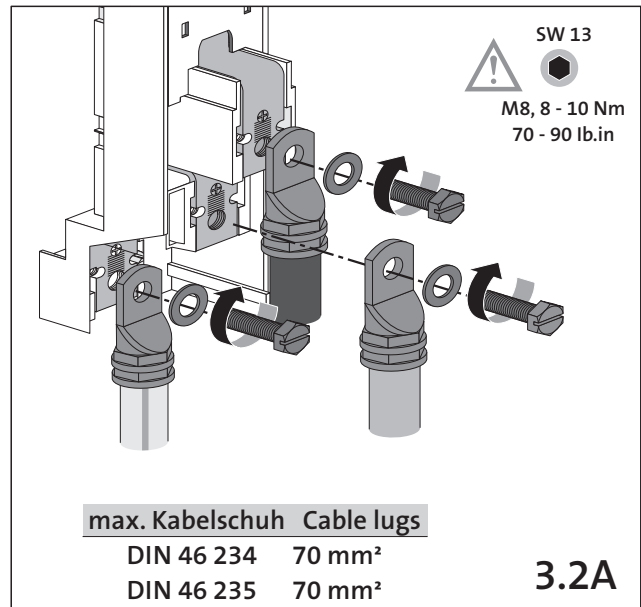

注意: 安装前或检修前应切断电源, 以防事故。开关应安装在适合的箱体内, 同时应做好防污染保护。只有专业人员才能做运行、维护、保养的工作。

1. Schienensystem Busbar system

1.1

2. Montage QUADRON®185Power Assembly

2.1

2.2

3. Anschlüsse Connections

Abdeckung immer verwenden
Always use the cover

4. Anschlüsse oben Connection up

Abdeckung immer verwenden Always use the cover

5. Sicherung einsetzen Insert the fuse

6. Griffaschenabdeckung Handle guard

7. Doppeladapter Double adapter

7. Stromwandler Current Transformer