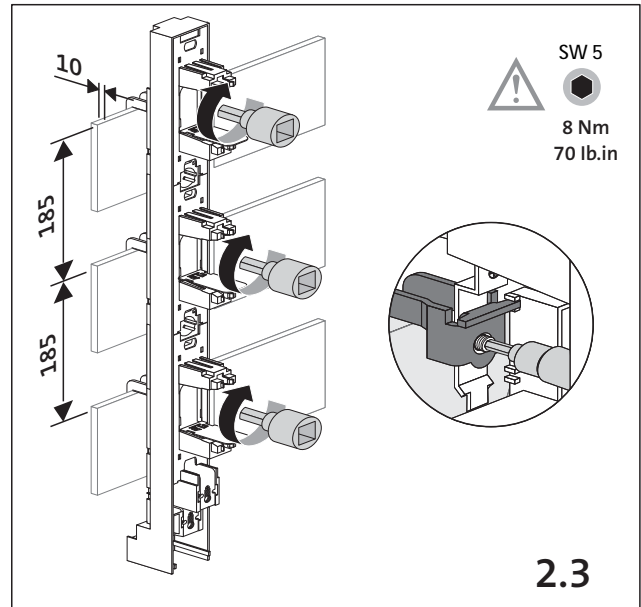

注意: 安装前或检修前应切断电源, 以防事故。开关应安装在适合的箱体内, 同时应做好防污染保护。只有专业人员才能做运行、维护、保养的工作。

1. Schienensystem Busbar system

1.1

2. Montage QUADRON®185Power Assembly

2.1

2.2

3. Anschlüsse Connections

Abdeckung immer verwenden
Always use the cover

4. Anschlüsse oben Connection up

Abdeckung immer verwenden Always use the cover

5. Sicherung einsetzen Insert the fuse

6. Griffaschenabdeckung Handle guard

7. Doppeladapter Double adapter

7. Stromwandler Current Transformer