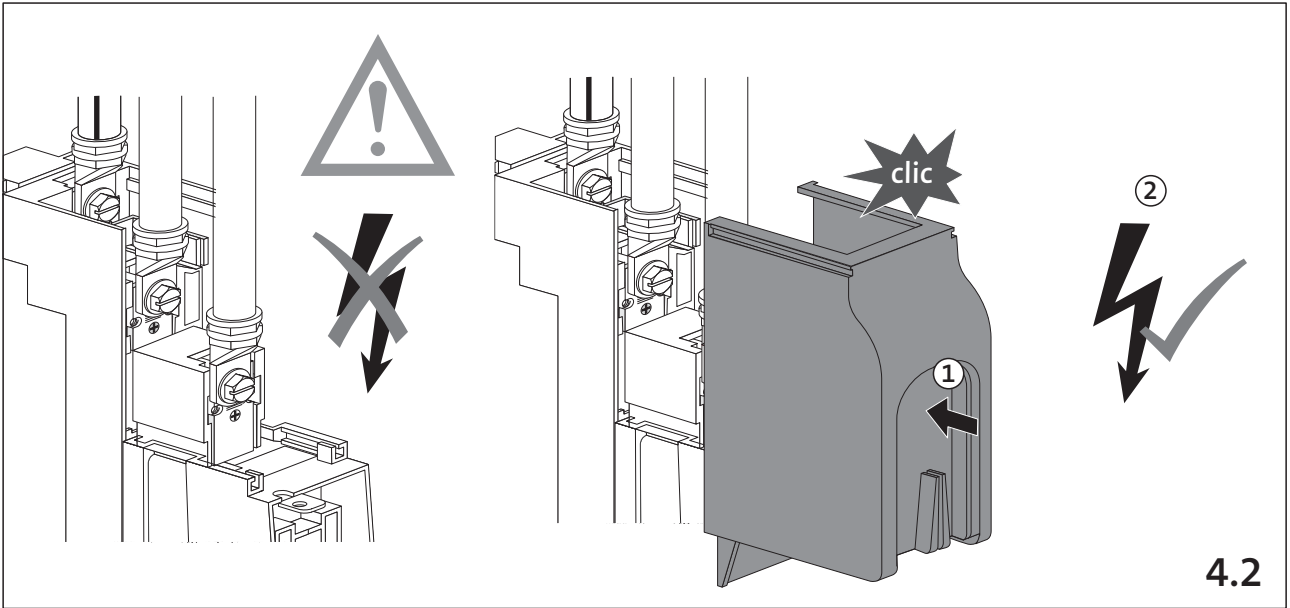

注意: 安装前或检修前应切断电源, 以防事故。开关应安装在适合的箱体内, 同时应做好防污染保护。只有专业人员才能做运行、维护、保养的工作。

1. Schienensystem Busbar system

1.1

2. Montage QUADRON®185Power Assembly

2.1

2.2

3. Anschlüsse Connections

Abdeckung immer verwenden
Always use the cover

4. Anschlüsse oben Connection up

Abdeckung immer verwenden Always use the cover

5. Sicherung einsetzen Insert the fuse

6. Griffaschenabdeckung Handle guard

7. Doppeladapter Double adapter

7. Stromwandler Current Transformer