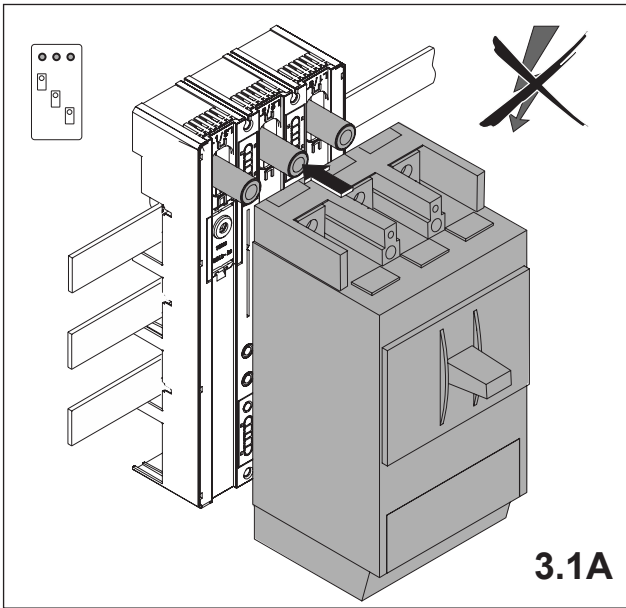

3. Montage Eaton NZM3-XKR130; NZM3-XKR13U

Assembly Eaton NZM3-XKR130; NZM3-XKR13U