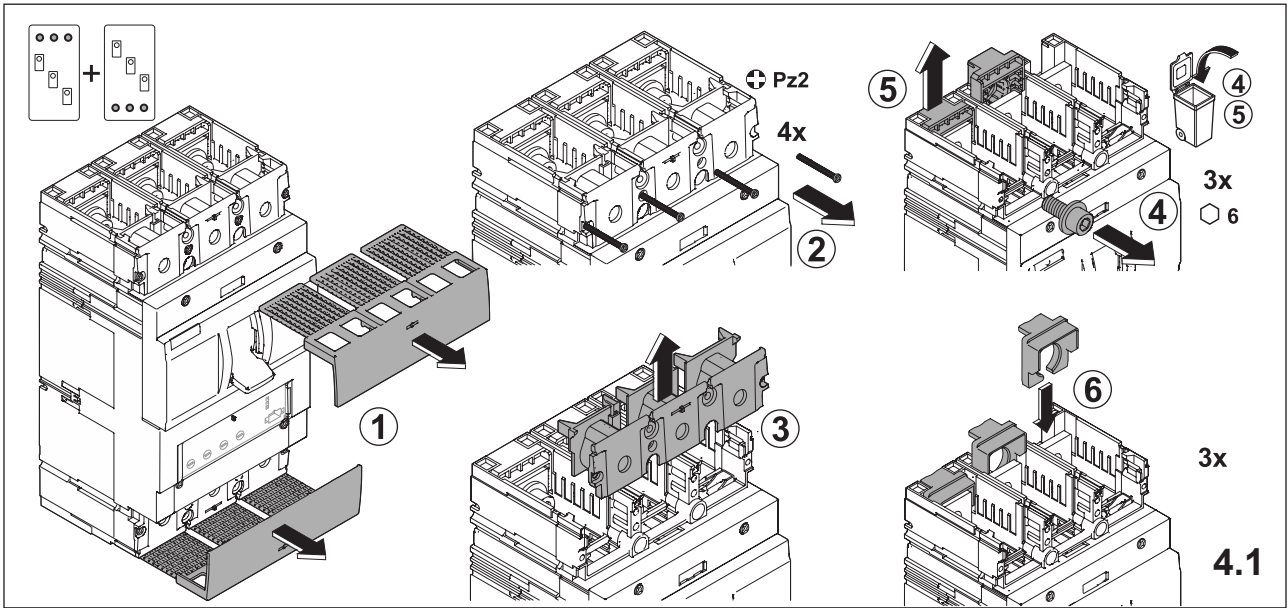

4. Montage Siemens 3VA2

Assembly Siemens 3VA2