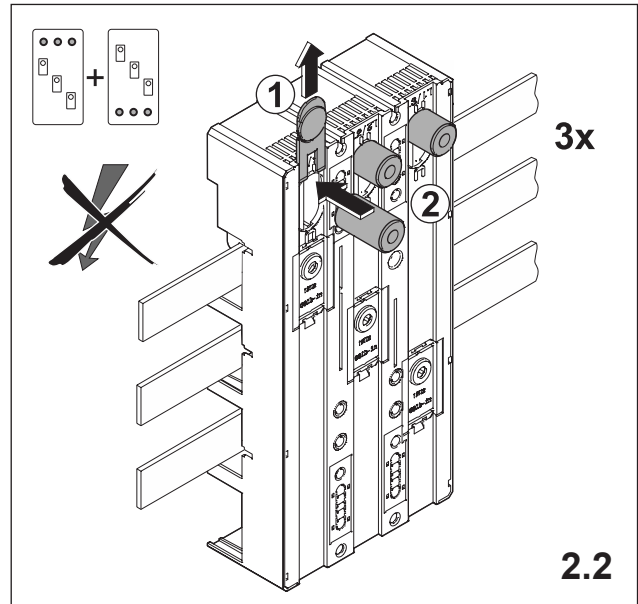

注意：安装前或检修前应切断电源，以防事故。开关应安装在适合的箱体内，同时应做好防污染保护。只有专业人员才能做运行、维护、保养的工作。

Notwendige Werkzeuge

Required tools

ALLES MIT SPANNUNG

1. Verbindung oben / unten

Connection top / bottom

2. Montage EQUES®60Classic

Assembly EQUES®60Classic