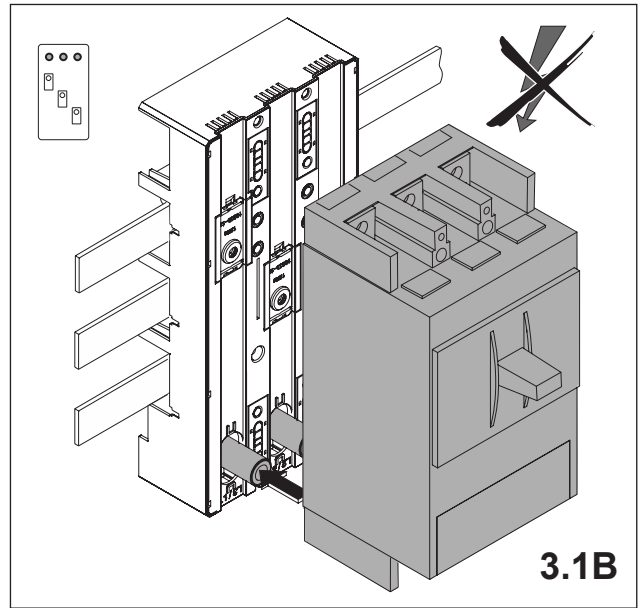

3. Montage Eaton NZM3-XKR130; NZM3-XKR13U

Assembly Eaton NZM3-XKR130; NZM3-XKR13U