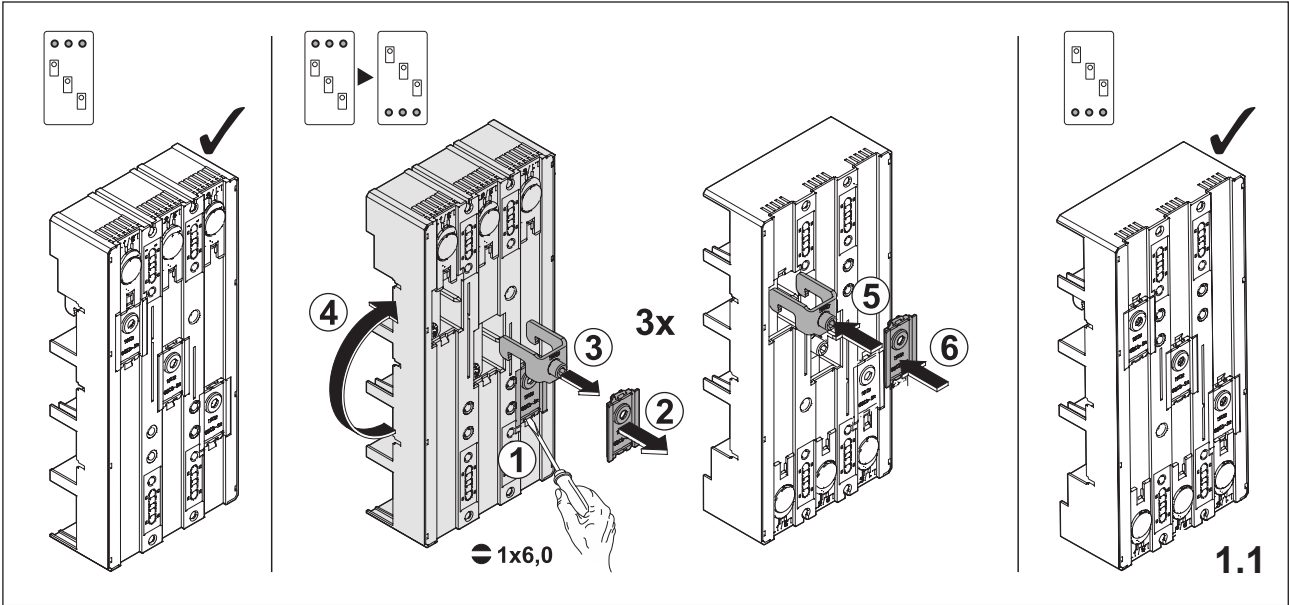

注意：安装前或检修前应切断电源，以防事故。开关应安装在适合的箱体内，同时应做好防污染保护。只有专业人员才能做运行、维护、保养的工作。

Notwendige Werkzeuge

Required tools

ALLES MIT SPANNUNG

1. Verbindung oben / unten

Connection top / bottom

2. Montage EQUES®60Classic

Assembly EQUES®60Classic