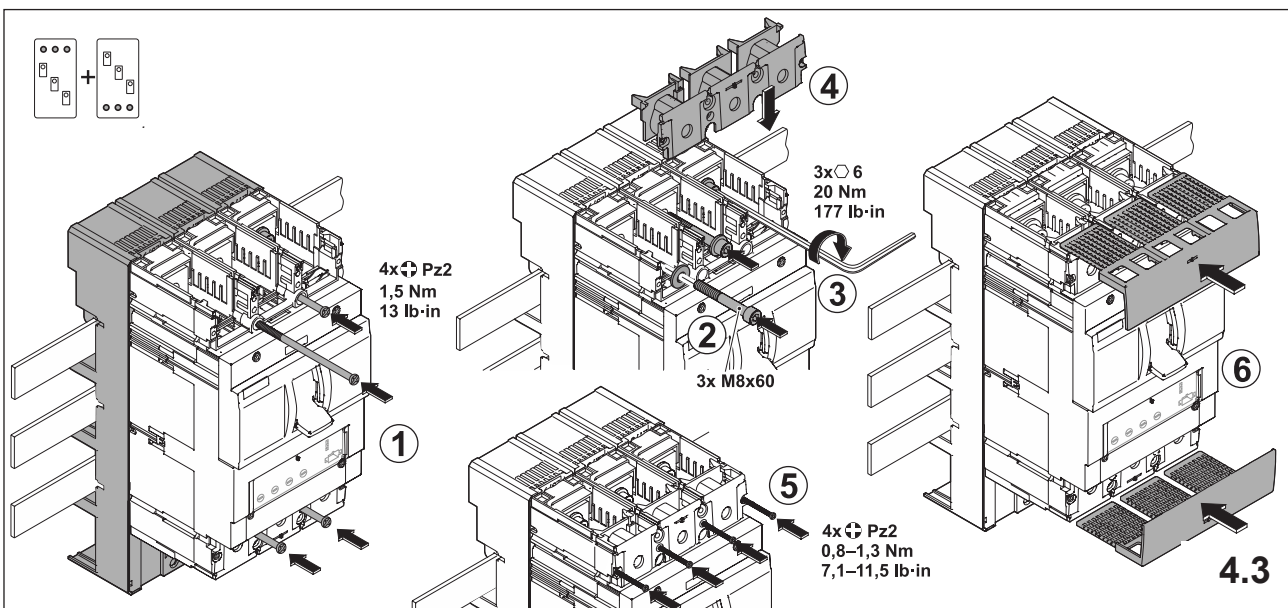

4. Montage Siemens 3VA2

Assembly Siemens 3VA2