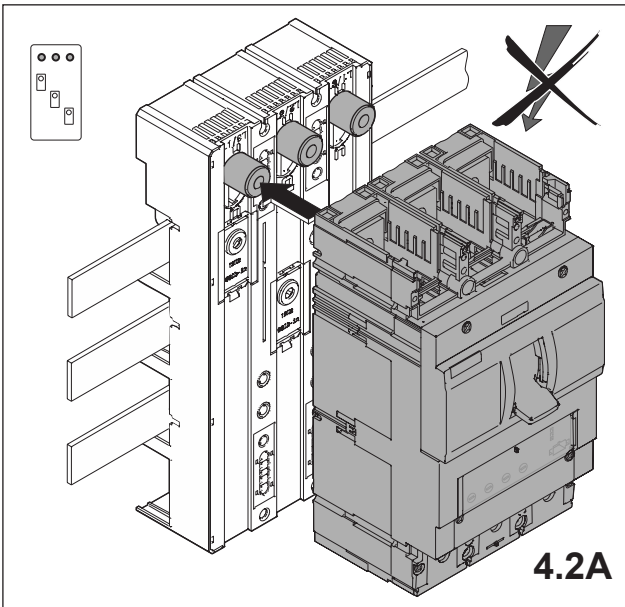

4. Montage Siemens 3VA2

Assembly Siemens 3VA2