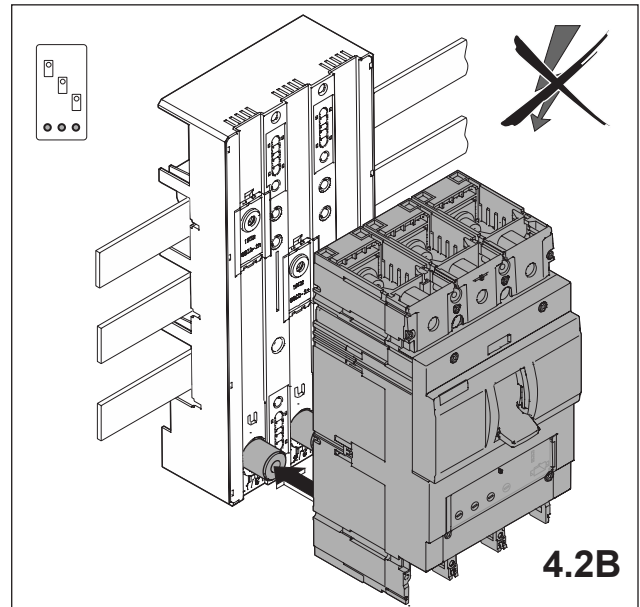

4. Montage Siemens 3VA2

Assembly Siemens 3VA2