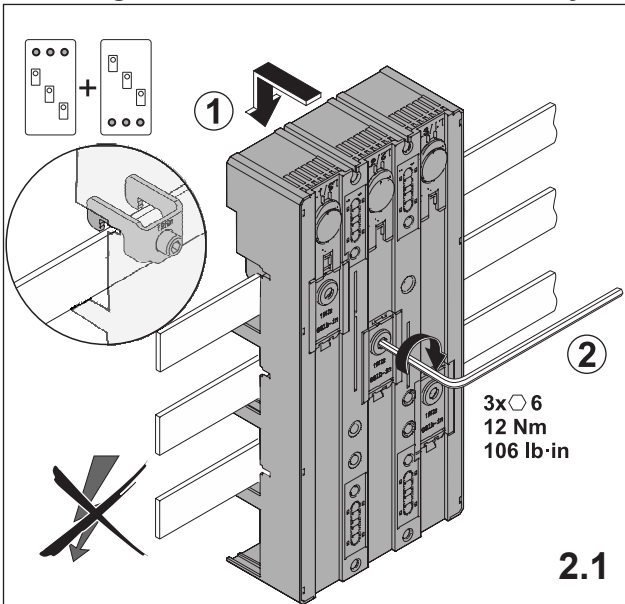

注意：安装前或检修前应切断电源，以防事故。开关应安装在适合的箱体内，同时应做好防污染保护。只有专业人员才能做运行、维护、保养的工作。

Notwendige Werkzeuge

Required tools

ALLES MIT SPANNUNG

1. Verbindung oben / unten

Connection top / bottom

2. Montage EQUES®60Classic

Assembly EQUES®60Classic