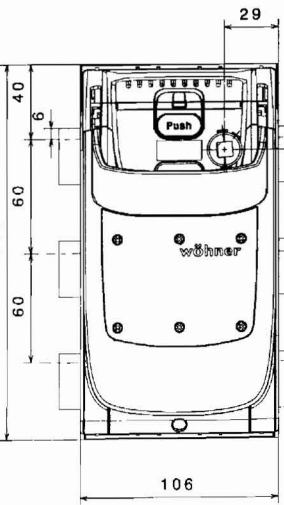

# Türkupplungsrehgriff

Door coupling rotary handle

Poignée rotative désaccouplable pour porte, poignée

Maniglia blocco porta

Mando giratorio de enclavamiento de puerta

门联动旋转手柄

① max. 3 Bügel Schlösser

Aktivierung der Türverriegelung  
 Activation of the door interlock  
 Activation du verrouillage de porte  
 Attivazione del bloccoporta  
 Activación del enclavamiento de puerta  
 Активирование блокировки дверей  
 激活门锁