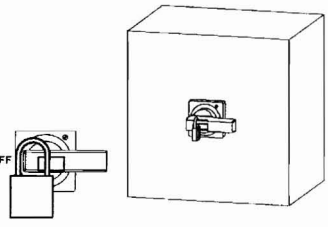

# Türkupplungsrehgriff

Door coupling rotary handle

Poignée rotative désaccouplable pour porte, poignée

Maniglia blocco porta

Mando giratorio de enclavamiento de puerta

门联动旋转手柄

① max. 3 Bügel Schlösser

Aktivierung der Türverriegelung  
 Activation of the door interlock  
 Activation du verrouillage de porte  
 Attivazione del bloccoporta  
 Activación del enclavamiento de puerta  
 Активирование блокировки дверей  
 激活门锁