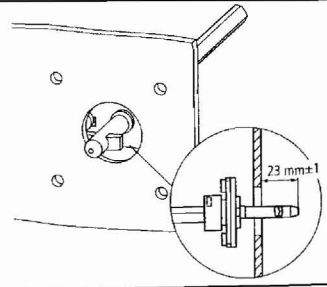

# Türkupplungsrehgriff

Door coupling rotary handle

Poignée rotative désaccouplable pour porte, poignée

Maniglia blocco porta

Mando giratorio de enclavamiento de puerta

门联动旋转手柄

① max. 3 Bügel Schlösser

Aktivierung der Türverriegelung  
 Activation of the door interlock  
 Activation du verrouillage de porte  
 Attivazione del bloccoporta  
 Activación del enclavamiento de puerta  
 Активирование блокировки дверей  
 激活门锁