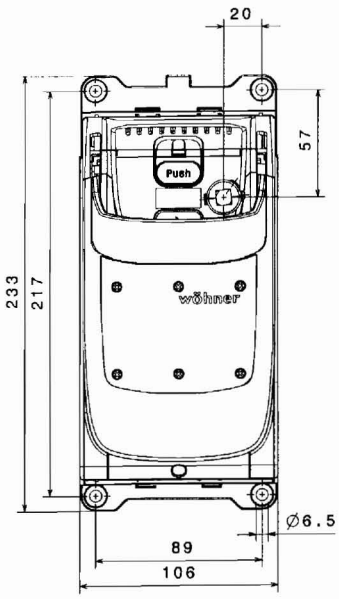

# Türkupplungsrehgriff

Door coupling rotary handle

Poignée rotative désaccouplable pour porte, poignée

Maniglia blocco porta

Mando giratorio de enclavamiento de puerta

门联动旋转手柄

① max. 3 Bügel Schlösser

Aktivierung der Türverriegelung  
 Activation of the door interlock  
 Activation du verrouillage de porte  
 Attivazione del bloccoporta  
 Activación del enclavamiento de puerta  
 Активирование блокировки дверей  
 激活门锁