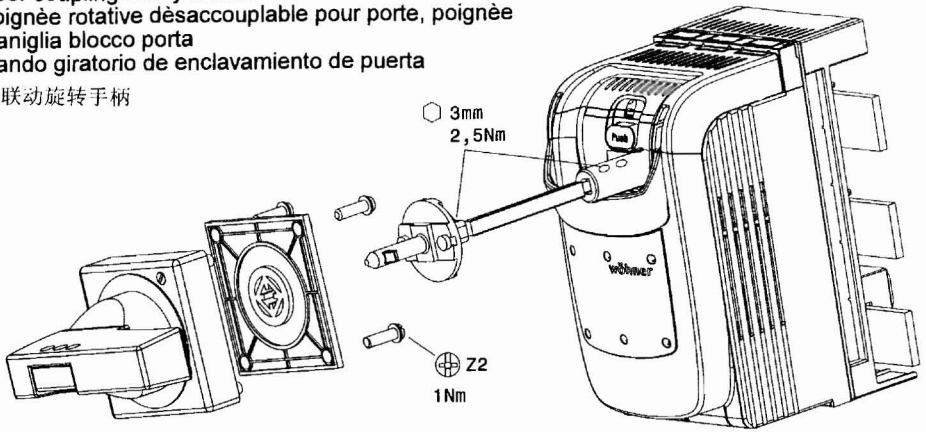

# Türkupplungsrehgriff

Door coupling rotary handle

Poignée rotative désaccouplable pour porte, poignée

Maniglia blocco porta

Mando giratorio de enclavamiento de puerta

门联动旋转手柄

① max. 3 Bügel Schlösser

Aktivierung der Türverriegelung  
 Activation of the door interlock  
 Activation du verrouillage de porte  
 Attivazione del bloccoporta  
 Activación del enclavamiento de puerta  
 Активирование блокировки дверей  
 激活门锁