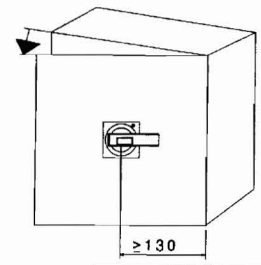

# Türkupplungsrehgriff

Door coupling rotary handle

Poignée rotative désaccouplable pour porte, poignée

Maniglia blocco porta

Mando giratorio de enclavamiento de puerta

门联动旋转手柄

① max. 3 Bügel Schlösser

Aktivierung der Türverriegelung  
 Activation of the door interlock  
 Activation du verrouillage de porte  
 Attivazione del bloccoporta  
 Activación del enclavamiento de puerta  
 Активирование блокировки дверей  
 激活门锁