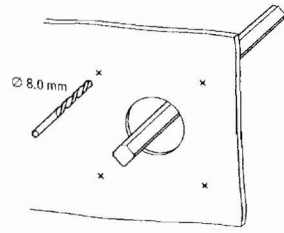

# Türkupplungsrehgriff

Door coupling rotary handle

Poignée rotative désaccouplable pour porte, poignée

Maniglia blocco porta

Mando giratorio de enclavamiento de puerta

门联动旋转手柄

① max. 3 Bügel Schlösser

Aktivierung der Türverriegelung  
 Activation of the door interlock  
 Activation du verrouillage de porte  
 Attivazione del bloccoporta  
 Activación del enclavamiento de puerta  
 Активирование блокировки дверей  
 激活门锁