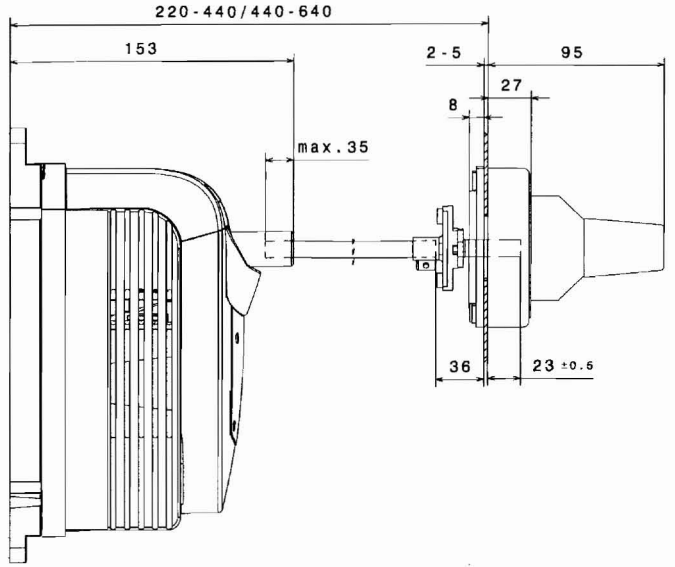

# Türkupplungsrehgriff

Door coupling rotary handle

Poignée rotative désaccouplable pour porte, poignée

Maniglia blocco porta

Mando giratorio de enclavamiento de puerta

门联动旋转手柄

① max. 3 Bügel Schlösser

Aktivierung der Türverriegelung  
 Activation of the door interlock  
 Activation du verrouillage de porte  
 Attivazione del bloccoporta  
 Activación del enclavamiento de puerta  
 Активирование блокировки дверей  
 激活门锁