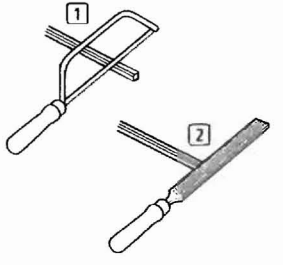

# Türkupplungsrehgriff

Door coupling rotary handle

Poignée rotative désaccouplable pour porte, poignée

Maniglia blocco porta

Mando giratorio de enclavamiento de puerta

门联动旋转手柄

① max. 3 Bügel Schlösser

Aktivierung der Türverriegelung  
 Activation of the door interlock  
 Activation du verrouillage de porte  
 Attivazione del bloccoporta  
 Activación del enclavamiento de puerta  
 Активирование блокировки дверей  
 激活门锁