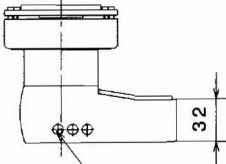

# Türkupplungsrehgriff

Door coupling rotary handle

Poignée rotative désaccouplable pour porte, poignée

Maniglia blocco porta

Mando giratorio de enclavamiento de puerta

门联动旋转手柄

① max. 3 Bügel Schlösser

Aktivierung der Türverriegelung  
 Activation of the door interlock  
 Activation du verrouillage de porte  
 Attivazione del bloccoporta  
 Activación del enclavamiento de puerta  
 Активирование блокировки дверей  
 激活门锁