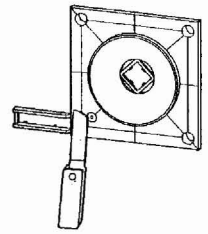

# Türkupplungsrehgriff

Door coupling rotary handle

Poignée rotative désaccouplable pour porte, poignée

Maniglia blocco porta

Mando giratorio de enclavamiento de puerta

门联动旋转手柄

① max. 3 Bügel Schlösser

Aktivierung der Türverriegelung  
 Activation of the door interlock  
 Activation du verrouillage de porte  
 Attivazione del bloccoporta  
 Activación del enclavamiento de puerta  
 Активирование блокировки дверей  
 激活门锁