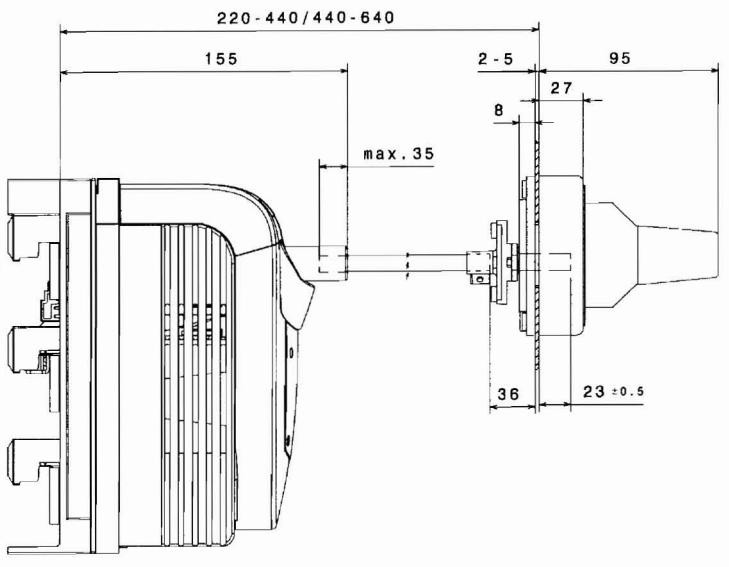

# Türkupplungsrehgriff

Door coupling rotary handle

Poignée rotative désaccouplable pour porte, poignée

Maniglia blocco porta

Mando giratorio de enclavamiento de puerta

门联动旋转手柄

① max. 3 Bügel Schlösser

Aktivierung der Türverriegelung  
 Activation of the door interlock  
 Activation du verrouillage de porte  
 Attivazione del bloccoporta  
 Activación del enclavamiento de puerta  
 Активирование блокировки дверей  
 激活门锁