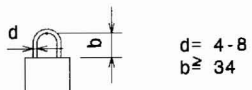

# Türkupplungsrehgriff

Door coupling rotary handle

Poignée rotative désaccouplable pour porte, poignée

Maniglia blocco porta

Mando giratorio de enclavamiento de puerta

门联动旋转手柄

① max. 3 Bügel Schlösser

Aktivierung der Türverriegelung  
 Activation of the door interlock  
 Activation du verrouillage de porte  
 Attivazione del bloccoporta  
 Activación del enclavamiento de puerta  
 Активирование блокировки дверей  
 激活门锁