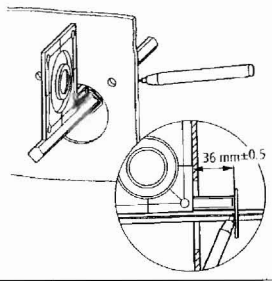

# Türkupplungsrehgriff

Door coupling rotary handle

Poignée rotative désaccouplable pour porte, poignée

Maniglia blocco porta

Mando giratorio de enclavamiento de puerta

门联动旋转手柄

① max. 3 Bügel Schlösser

Aktivierung der Türverriegelung  
 Activation of the door interlock  
 Activation du verrouillage de porte  
 Attivazione del bloccoporta  
 Activación del enclavamiento de puerta  
 Активирование блокировки дверей  
 激活门锁