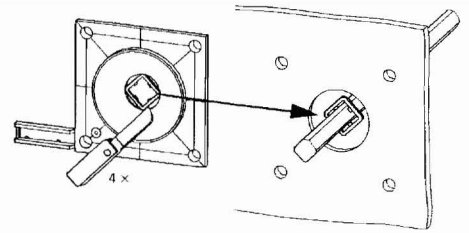

# Türkupplungsrehgriff

Door coupling rotary handle

Poignée rotative désaccouplable pour porte, poignée

Maniglia blocco porta

Mando giratorio de enclavamiento de puerta

门联动旋转手柄

① max. 3 Bügel Schlösser

Aktivierung der Türverriegelung  
 Activation of the door interlock  
 Activation du verrouillage de porte  
 Attivazione del bloccoporta  
 Activación del enclavamiento de puerta  
 Активирование блокировки дверей  
 激活门锁