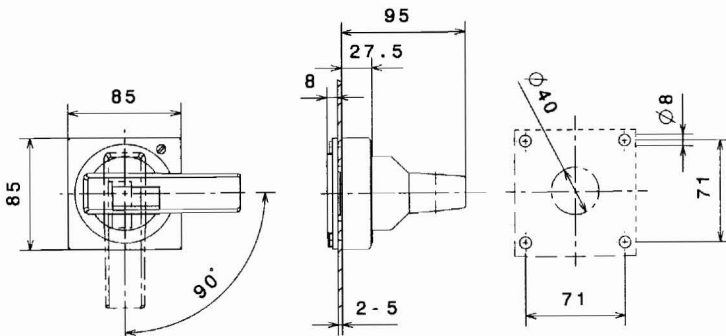

# Türkupplungsrehgriff

Door coupling rotary handle

Poignée rotative désaccouplable pour porte, poignée

Maniglia blocco porta

Mando giratorio de enclavamiento de puerta

门联动旋转手柄

① max. 3 Bügel Schlösser

Aktivierung der Türverriegelung  
 Activation of the door interlock  
 Activation du verrouillage de porte  
 Attivazione del bloccoporta  
 Activación del enclavamiento de puerta  
 Активирование блокировки дверей  
 激活门锁