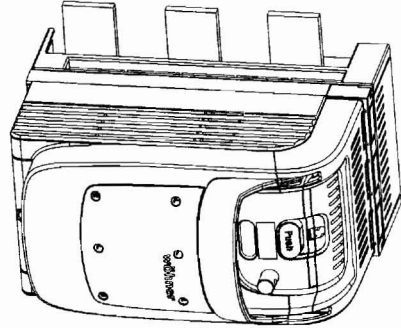

# Türkupplungsrehgriff

Door coupling rotary handle

Poignée rotative désaccouplable pour porte, poignée

Maniglia blocco porta

Mando giratorio de enclavamiento de puerta

门联动旋转手柄

① max. 3 Bügel Schlösser

Aktivierung der Türverriegelung  
 Activation of the door interlock  
 Activation du verrouillage de porte  
 Attivazione del bloccoporta  
 Activación del enclavamiento de puerta  
 Активирование блокировки дверей  
 激活门锁